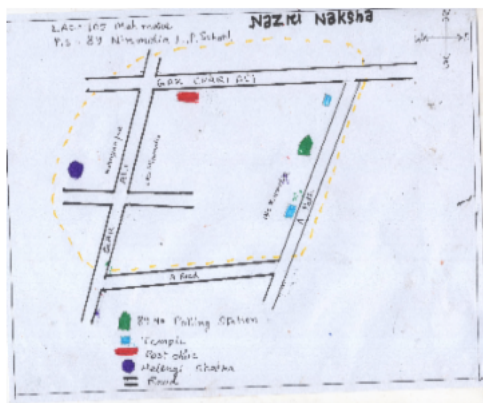

Nazri Naksha