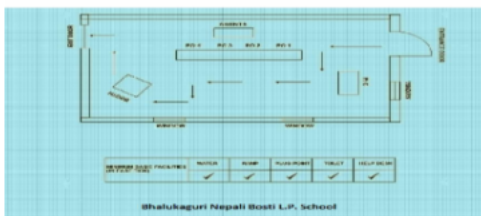

নিৰ্বাচক পঞ্জীয়ন বিষয়াৰ স্বাক্ষৰ

Nazri Naksha

Google Map View

Polling Station Building Front View

ভোটগ্ৰহন কেন্দ্ৰৰ সন্মুখৰ দৃশ্য

Cad View

Key MAP View

1 নাম : নবীন মৰাণ পিতাৰ নাম: কুন্তেশ্বৰ মৰাণ ঘৰ নং : ১ বয়স : 45 লিঙ্গ : পুৰুষ	CNS9138663 ফটো উপলব্ধ	2 নাম : শেবালী মৰাণ স্বামীৰ নাম: ফণীধৰ মৰাণ ঘৰ নং : ১ বয়স : 43 লিঙ্গ : মহিলা	CNS9138674 ফটো উপলব্ধ	3 নাম : সুবৰ্ণ মৰাণ স্বামীৰ নাম: নবীন মৰাণ ঘৰ নং : ১ বয়স : 36 লিঙ্গ : মহিলা	CNS0122101 ফটো উপলব্ধ
4 নাম : ফনীধৰ মৰাণ পিতাৰ নাম: কুন্তেশ্বৰ মৰাণ ঘৰ নং : ১ক বয়স : 50 লিঙ্গ : পুৰুষ	CNS9138685 ফটো উপলব্ধ	5 নাম : কল্পনা কুৰ্মী স্বামীৰ নাম: নৰেশ কুৰ্মী ঘৰ নং : ২ বয়স : 46 লিঙ্গ : মহিলা	CNS9138709 ফটো উপলব্ধ	6 নাম : ভাৰতী কুৰ্মী স্বামীৰ নাম: থাণেশ্বৰ কুৰ্মী ঘৰ নং : ২ বয়স : 35 লিঙ্গ : মহিলা	CNS0230524 ফটো উপলব্ধ
7 নাম : খীৰুড কুৰ্মী পিতাৰ নাম: বাদল কুৰ্মী ঘৰ নং : ২ বয়স : 25 লিঙ্গ : পুৰুষ	CNS0440370 ফটো উপলব্ধ	8 নাম : মুকেশ কুৰ্মী পিতাৰ নাম: বাদল কুৰ্মী ঘৰ নং : ২ বয়স : 24 লিঙ্গ : পুৰুষ	CNS0440388 ফটো উপলব্ধ	9 নাম : বাদল কুৰ্মী পিতাৰ নাম: লাল কুৰ্মী ঘৰ নং : ২ক বয়স : 45 লিঙ্গ : পুৰুষ	CNS9138710 ফটো উপলব্ধ
10 নাম : মীৰা কুৰ্মী স্বামীৰ নাম: বাদল কুৰ্মী ঘৰ নং : ২ক বয়স : 42 লিঙ্গ : মহিলা	CNS1610771 ফটো উপলব্ধ	E 11 নাম : বিদু কুৰ্মী পিতাৰ নাম: লাল কুৰ্মী ঘৰ নং : ৩ বয়স : 70 লিঙ্গ : মহিলা	CNS9138721 ফটো উপলব্ধ	12 নাম : দেবানন্দ কুৰ্মী পিতাৰ নাম: লাল কুৰ্মী ঘৰ নং : ৩ বয়স : 35 লিঙ্গ : পুৰুষ	CNS1610760 ফটো উপলব্ধ
13 নাম : বাজেশ কুৰ্মী মাতৃৰ নাম: বিদু কুৰ্মী ঘৰ নং : ৩ বয়স : 33 লিঙ্গ : পুৰুষ	CNS9138732 ফটো উপলব্ধ	14 নাম : দিপালী কুৰ্মী স্বামীৰ নাম: বাজেশ কুৰ্মী ঘৰ নং : ৩ বয়স : 32 লিঙ্গ : মহিলা	CNS0298083 ফটো উপলব্ধ	15 নাম : ফুলমাই কুৰ্মী স্বামীৰ নাম: সন্তোষ কুৰ্মী ঘৰ নং : ৪ বয়স : 56 লিঙ্গ : মহিলা	CNS9138765 ফটো উপলব্ধ
16 নাম : পৰেশ কুৰ্মী পিতাৰ নাম: সন্তোষ কুৰ্মী ঘৰ নং : ৪ বয়স : 38 লিঙ্গ : পুৰুষ	CNS9138776 ফটো উপলব্ধ	17 নাম : পল্লৱী কুৰ্মী স্বামীৰ নাম: পৰেশ কুৰ্মী ঘৰ নং : ৪ বয়স : 35 লিঙ্গ : মহিলা	CNS0298265 ফটো উপলব্ধ	18 নাম : ৰকিম কুৰ্মী মাতৃৰ নাম: ফুলমাই কুৰ্মী ঘৰ নং : ৪ বয়স : 32 লিঙ্গ : পুৰুষ	CNS9138754 ফটো উপলব্ধ
19 নাম : পৰ্ণিমা কুৰ্মী স্বামীৰ নাম: হৰিশ কুৰ্মী ঘৰ নং : 4 বয়স : 26 লিঙ্গ : মহিলা	CNS0129916 ফটো উপলব্ধ	20 নাম : ভণ্ড কুৰ্মী পিতাৰ নাম: কালিচৰন কুৰ্মী ঘৰ নং : ৫ বয়স : 60 লিঙ্গ : পুৰুষ	CNS9138787 ফটো উপলব্ধ	21 নাম : চুৰেন কুৰ্মী পিতাৰ নাম: কালিচৰন কুৰ্মী ঘৰ নং : ৬ বয়স : 58 লিঙ্গ : পুৰুষ	CNS9138823 ফটো উপলব্ধ
22 নাম : ৰমি কুৰ্মী স্বামীৰ নাম: চুৰেন কুৰ্মী ঘৰ নং : 6 বয়স : 56 লিঙ্গ : মহিলা	CIM0006866 ফটো উপলব্ধ	23 নাম : মিনতী কুৰ্মী স্বামীৰ নাম: মিলন কুৰ্মী ঘৰ নং : ৬ বয়স : 45 লিঙ্গ : মহিলা	CNS9138834 ফটো উপলব্ধ	# 24 নাম : বিকাশ কুৰ্মী মাতৃৰ নাম: মিনতি কুৰ্মী ঘৰ নং : ০৬ বয়স : 28 লিঙ্গ : পুৰুষ	CNS0319194 ফটো উপলব্ধ
25 নাম : পুংপতী কুৰ্মী স্বামীৰ নাম: বিকাশ কুৰ্মী ঘৰ নং : ৬ বয়স : 28 লিঙ্গ : মহিলা	CNS0440297 ফটো উপলব্ধ	26 নাম : কল্পনা কুৰ্মী মাতৃৰ নাম: মিনতী কুৰ্মী ঘৰ নং : ৬ বয়স : 24 লিঙ্গ : মহিলা	CNS0437871 ফটো উপলব্ধ	27 নাম : মিলন কুৰ্মী পিতাৰ নাম: কালিচৰন কুৰ্মী ঘৰ নং : ৬ক বয়স : 48 লিঙ্গ : পুৰুষ	CNS9138867 ফটো উপলব্ধ
28 নাম : প্ৰমিলা কুৰ্মী স্বামীৰ নাম: মিলন কুৰ্মী ঘৰ নং : ৬ক বয়স : 45 লিঙ্গ : মহিলা	CNS9138856 ফটো উপলব্ধ	29 নাম : মইনা কুৰ্মী স্বামীৰ নাম: জয়নাথ কুৰ্মী ঘৰ নং : ৭ বয়স : 50 লিঙ্গ : মহিলা	CNS9138889 ফটো উপলব্ধ	30 নাম : ধৰ্মেশ্বৰ কুৰ্মী পিতাৰ নাম: জয়নাথ কুৰ্মী ঘৰ নং : 7 বয়স : 38 লিঙ্গ : পুৰুষ	CIM0097295 ফটো উপলব্ধ