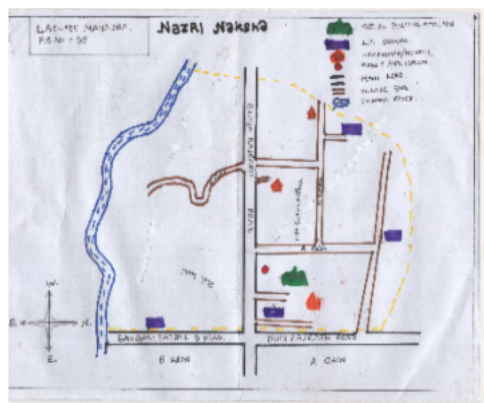

Nazri Naksha