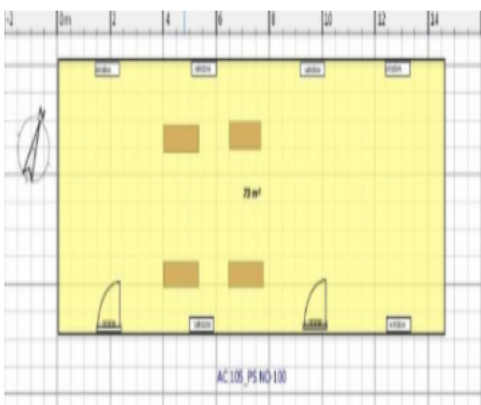

নিৰ্বাচক পঞ্জীয়ন বিষয়াৰ স্বাক্ষৰ

Nazri Naksha

Google Map View

Polling Station Building Front View

105 Mahmora Lac P.S NO 100, 101

ভোটগ্ৰহন কেন্দ্ৰৰ সন্মুখৰ দৃশ্য

Cad View

Key MAP View