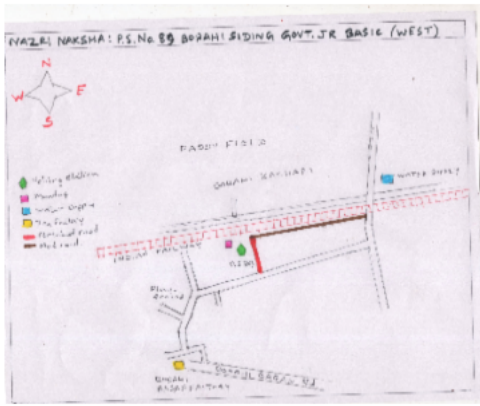

Nazri Naksha