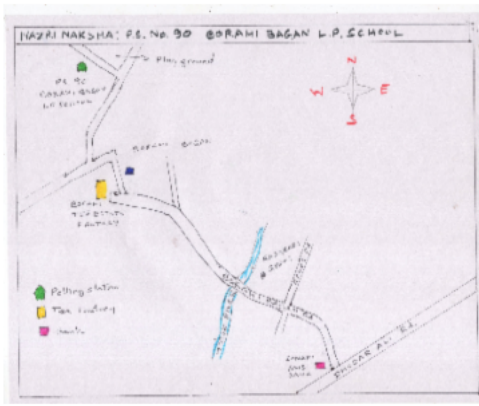

Nazri Naksha