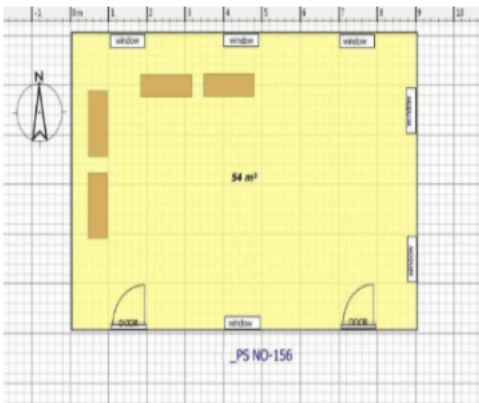

নিৰ্বাচক পঞ্জীয়ন বিষয়াৰ স্বাক্ষৰ

Nazri Naksha

Google Map View

Polling Station Building Front View

ভোটগ্ৰহন কেন্দ্ৰৰ সন্মুখৰ দৃশ্য

Cad View

Key MAP View

| | | | | | |
|--|--------------------------|---|--------------------------|---|--------------------------|
| 1 নাম : অতুল গগৈ পিতাৰ নাম: ৰমেশ গগৈ ঘৰ নং : 1 বয়স : 50 লিঙ্গ : পুৰুষ | CNS0316299 ফটো উপলব্ধ | 2 নাম : মীতালি গগৈ স্বামীৰ নাম: অতুল গগৈ ঘৰ নং : 1 বয়স : 41 লিঙ্গ : মহিলা | CNS0316331 ফটো উপলব্ধ | 3 নাম : অৰূপ জ্যোতি নাথ পিতাৰ নাম: ধমেশ্বৰ নাথ ঘৰ নং : 1 বয়স : 38 লিঙ্গ : পুৰুষ | CNS1540756 ফটো উপলব্ধ |
| 4 নাম : বৰ্ণালী নাথ স্বামীৰ নাম: অৰূপ জ্যোতি নাথ ঘৰ নং : 1 বয়স : 35 লিঙ্গ : মহিলা | CNS0113019 ফটো উপলব্ধ | 5 নাম : অংকুৰ গগৈ পিতাৰ নাম: অতুল গগৈ ঘৰ নং : 1 বয়স : 21 লিঙ্গ : পুৰুষ | CNS3864550 ফটো উপলব্ধ | 6 নাম : মনু নাথ পিতাৰ নাম: পুনৰাম নাথ ঘৰ নং : 2 বয়স : 52 লিঙ্গ : পুৰুষ | CNS1540789 ফটো উপলব্ধ |
| 7 নাম : মনোজ নাথ পিতাৰ নাম: পুনৰাম নাথ ঘৰ নং : 2 বয়স : 44 লিঙ্গ : পুৰুষ | CNS1540803 ফটো উপলব্ধ | 8 নাম : ক্ষীৰোদ নাথ পিতাৰ নাম: পোনাৰাম নাথ ঘৰ নং : 2 বয়স : 43 লিঙ্গ : পুৰুষ | CNS1540790 ফটো উপলব্ধ | 9 নাম : বীনা নাথ স্বামীৰ নাম: বিষ্ণুৰাম নাথ ঘৰ নং : 3 বয়স : 65 লিঙ্গ : মহিলা | CNS1540836 ফটো উপলব্ধ |
| 10 নাম : নিতুমনি নাথ স্বামীৰ নাম: হেমন্ত নাথ ঘৰ নং : 3 বয়স : 46 লিঙ্গ : মহিলা | CNS0127167 ফটো উপলব্ধ | 11 নাম : হেমন্ত নাথ পিতাৰ নাম: বিষ্ণুৰাম নাথ ঘৰ নং : 3 বয়স : 42 লিঙ্গ : পুৰুষ | CNS1540847 ফটো উপলব্ধ | 12 নাম : শান্তনু নাথ পিতাৰ নাম: বিষ্ণুৰাম নাথ ঘৰ নং : 3 বয়স : 39 লিঙ্গ : পুৰুষ | CNS1540858 ফটো উপলব্ধ |
| 13 নাম : নীলিমা গগৈ স্বামীৰ নাম: সুনীল গগৈ ঘৰ নং : 8 বয়স : 60 লিঙ্গ : মহিলা | CNS1540870 ফটো উপলব্ধ | 14 নাম : সীমান্ত গগৈ পিতাৰ নাম: সুনীল গগৈ ঘৰ নং : 4 বয়স : 31 লিঙ্গ : পুৰুষ | CNS1543846 ফটো উপলব্ধ | 15 নাম : সুনীল গগৈ পিতাৰ নাম: কটিয়া গগৈ ঘৰ নং : 8ক বয়স : 65 লিঙ্গ : পুৰুষ | CNS1540892 ফটো উপলব্ধ |
| 16 নাম : অংকিতা গগৈ স্বামীৰ নাম: দিগন্ত বৰুৱা ঘৰ নং : 5 বয়স : 22 লিঙ্গ : মহিলা | CIM0136184 ফটো উপলব্ধ | 17 নাম : চন্ডুচ ৰাউৰী পিতাৰ নাম: দিপক বাউৰী ঘৰ নং : 6 বয়স : 29 লিঙ্গ : পুৰুষ | CNS0316414 ফটো উপলব্ধ | 18 নাম : পল্লবী বাউৰী স্বামীৰ নাম: প্ৰবীন বাউৰী ঘৰ নং : 7 বয়স : 33 লিঙ্গ : মহিলা | CIM0135509 ফটো উপলব্ধ |
| 19 নাম : কবীতা ফুকন স্বামীৰ নাম: নৱ ফুকন ঘৰ নং : 9 বয়স : 32 লিঙ্গ : মহিলা | CNS0271122 ফটো উপলব্ধ | 20 নাম : ঋতুৰাজ ফুকন পিতাৰ নাম: জিতেন ফুকন ঘৰ নং : 9 বয়স : 28 লিঙ্গ : পুৰুষ | CNS0359166 ফটো উপলব্ধ | 21 নাম : স্বপ্না ফুকন পিতাৰ নাম: জিতেন ফুকন ঘৰ নং : 7 বয়স : 22 লিঙ্গ : মহিলা | CNS0475400 ফটো উপলব্ধ |
| 22 নাম : শুভ ফুকন স্বামীৰ নাম: ধনীৰাম ফুকন ঘৰ নং : 9ক বয়স : 60 লিঙ্গ : মহিলা | CNS1540927 ফটো উপলব্ধ | 23 নাম : জিতেন ফুকন পিতাৰ নাম: ধনীৰাম ফুকন ঘৰ নং : 9ক বয়স : 50 লিঙ্গ : পুৰুষ | CNS1540938 ফটো উপলব্ধ | 24 নাম : গীতাজুলী ফুকন স্বামীৰ নাম: জিতেন ফুকন ঘৰ নং : 9ক বয়স : 45 লিঙ্গ : মহিলা | CNS1540949 ফটো উপলব্ধ |
| 25 নাম : নৱ ফুকন পিতাৰ নাম: চিতাৰাম ফুকন ঘৰ নং : 9ক বয়স : 41 লিঙ্গ : পুৰুষ | CNS1629090 ফটো উপলব্ধ | 26 নাম : লক্ষ্মী গৰাইত স্বামীৰ নাম: ৰাজু গৰাইত ঘৰ নং : 10 বয়স : 37 লিঙ্গ : মহিলা | CNS0395574 ফটো উপলব্ধ | 27 নাম : মামনি ফুকন পিতাৰ নাম: ধনীৰাম ফুকন ঘৰ নং : 11 বয়স : 60 লিঙ্গ : মহিলা | CNS1540972 ফটো উপলব্ধ |
| 28 নাম : বিপিন বৰুৱা পিতাৰ নাম: ভোগেশ্বৰ বৰুৱা ঘৰ নং : 18 বয়স : 47 লিঙ্গ : পুৰুষ | CNS1540983 ফটো উপলব্ধ | 29 নাম : মনোৰমা সিং স্বামীৰ নাম: পাপু সিং ঘৰ নং : 18 বয়স : 46 লিঙ্গ : মহিলা | CNS1541000 ফটো উপলব্ধ | 30 নাম : লক্ষ্মীমাই বৰুৱা স্বামীৰ নাম: বিপিন বৰুৱা ঘৰ নং : 18 বয়স : 40 লিঙ্গ : মহিলা | CNS1540994 ফটো উপলব্ধ |