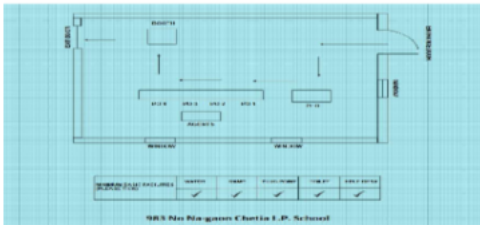

নিৰ্বাচক পঞ্জীয়ন বিষয়াৰ স্বাক্ষৰ

Nazri Naksha

Google Map View

Polling Station Building Front View

ভোটগ্ৰহন কেন্দ্ৰৰ সন্মুখৰ দৃশ্য

Cad View

Key MAP View

1 নাম : হীৰা চাহ পিতাৰ নাম: জগনাথ চাহ ঘৰ নং : 1 বয়স : 61 লিঙ্গ : পুৰুষ	CNS1534561 ফটো উপলব্ধ	2 নাম : পূৰ্ণিমা চাহ স্বামীৰ নাম: হীৰা চাহ ঘৰ নং : 1 বয়স : 55 লিঙ্গ : মহিলা	CNS1534572 ফটো উপলব্ধ	3 নাম : পবিত্ৰ চাহ পিতাৰ নাম: উমাকান্ত চাহ ঘৰ নং : 2 বয়স : 38 লিঙ্গ : পুৰুষ	CNS1534629 ফটো উপলব্ধ
4 নাম : নন্দকুমাৰ চাহ পিতাৰ নাম: উমাকান্ত চাহ ঘৰ নং : 2 বয়স : 36 লিঙ্গ : পুৰুষ	CNS1534618 ফটো উপলব্ধ	5 নাম : ৰাজু তেলি পিতাৰ নাম: তিলেশ্বৰ তেলি ঘৰ নং : 2 বয়স : 34 লিঙ্গ : মহিলা	CNS1534607 ফটো উপলব্ধ	6 নাম : জ্যোতিকা মলিয়া স্বামীৰ নাম: গোলাপ মলিয়া ঘৰ নং : 2 বয়স : 33 লিঙ্গ : মহিলা	CNS0359208 ফটো উপলব্ধ
7 নাম : পূৰ্ণকান্ত গুগৈ পিতাৰ নাম: সঞ্জীৱ গুগৈ ঘৰ নং : 2 বয়স : 24 লিঙ্গ : পুৰুষ	CNS0271452 ফটো উপলব্ধ	8 নাম : মেনকা চনাই স্বামীৰ নাম: ৰাজু চাহ ঘৰ নং : 2 বয়স : 31 লিঙ্গ : মহিলা	CNS0272492 ফটো উপলব্ধ	9 নাম : তিলেশ্বৰ তেলি পিতাৰ নাম: জগনাথ তেলি ঘৰ নং : 2 বয়স : 62 লিঙ্গ : পুৰুষ	CNS1534652 ফটো উপলব্ধ
10 নাম : জানকি তেলি স্বামীৰ নাম: তিলেশ্বৰ চাহ ঘৰ নং : 2 বয়স : 55 লিঙ্গ : মহিলা	CNS1534663 ফটো উপলব্ধ	11 নাম : সংগীতা দত্ত শইকীয়া স্বামীৰ নাম: হেম শইকীয়া ঘৰ নং : 3 বয়স : 33 লিঙ্গ : মহিলা	CNS0309229 ফটো উপলব্ধ	12 নাম : পলী চাহ পিতাৰ নাম: হীৰা চাহ ঘৰ নং : 3 বয়স : 27 লিঙ্গ : মহিলা	CNS0309443 ফটো উপলব্ধ
13 নাম : পদ্মাৱতী তেলি স্বামীৰ নাম: পবিত্ৰ চাহ ঘৰ নং : 8 বয়স : 38 লিঙ্গ : মহিলা	CNS1534732 ফটো উপলব্ধ	14 নাম : গুণ চাহ পিতাৰ নাম: উমাকান্ত চাহ ঘৰ নং : 8 বয়স : 33 লিঙ্গ : পুৰুষ	CNS1534721 ফটো উপলব্ধ	15 নাম : চুমী গুগৈ স্বামীৰ নাম: দীপক গুগৈ ঘৰ নং : 8 বয়স : 28 লিঙ্গ : মহিলা	CNS0267823 ফটো উপলব্ধ
16 নাম : নিৰ্মলা ঘাটোৱাৰ স্বামীৰ নাম: শংকৰ ঘাটোৱাৰ ঘৰ নং : 8 বয়স : 28 লিঙ্গ : মহিলা	CIM0033076 ফটো উপলব্ধ	17 নাম : লিলা তাঁতি পিতাৰ নাম: ভৰত তাঁতি ঘৰ নং : 8 বয়স : 26 লিঙ্গ : পুৰুষ	CNS0267872 ফটো উপলব্ধ	18 নাম : দিন তাঁতি পিতাৰ নাম: ভৰত তাঁতি ঘৰ নং : 8 বয়স : 25 লিঙ্গ : পুৰুষ	CNS0267864 ফটো উপলব্ধ
19 নাম : ববি তাঁতি স্বামীৰ নাম: দীন তাঁতি ঘৰ নং : 8 বয়স : 25 লিঙ্গ : মহিলা	CIM0026286 ফটো উপলব্ধ	20 নাম : ৰিমা তাঁতি স্বামীৰ নাম: কৃষ্ণ তাঁতি ঘৰ নং : 8 বয়স : 24 লিঙ্গ : মহিলা	CIM0026302 ফটো উপলব্ধ	21 নাম : কৃষ্ণ তাঁতি অন্যান্য: লীলা তাঁতি ঘৰ নং : 8 বয়স : 23 লিঙ্গ : পুৰুষ	CIM0033449 ফটো উপলব্ধ
22 নাম : নাৰায়ন চাহ পিতাৰ নাম: জগনাথ চাহ ঘৰ নং : 6 বয়স : 72 লিঙ্গ : পুৰুষ	CNS1534743 ফটো উপলব্ধ	23 নাম : চম্পা চাহ স্বামীৰ নাম: নাৰায়ন চাহ ঘৰ নং : 6 বয়স : 68 লিঙ্গ : মহিলা	CNS1534754 ফটো উপলব্ধ	24 নাম : চুমি চাহ স্বামীৰ নাম: উমেশ চাহ ঘৰ নং : 06 বয়স : 35 লিঙ্গ : মহিলা	CIM0014761 ফটো উপলব্ধ
25 নাম : মিন ঘাটোৱাৰ স্বামীৰ নাম: ৰামনাথ ঘাটোৱাৰ ঘৰ নং : 9 বয়স : 55 লিঙ্গ : মহিলা	CNS1534787 ফটো উপলব্ধ	26 নাম : সুখৰাম ঘাটোৱাৰ পিতাৰ নাম: কালিচৰন ঘাটোৱাৰ ঘৰ নং : 8 বয়স : 70 লিঙ্গ : পুৰুষ	CNS1534801 ফটো উপলব্ধ	27 নাম : পাৰ্বতী ঘাটোৱাৰ স্বামীৰ নাম: সুখৰাম ঘাটোৱাৰ ঘৰ নং : 8 বয়স : 65 লিঙ্গ : মহিলা	CNS1534812 ফটো উপলব্ধ
28 নাম : বুবাই ঘাটোৱাৰ পিতাৰ নাম: কালিচৰন ঘাটোৱাৰ ঘৰ নং : 8 বয়স : 60 লিঙ্গ : পুৰুষ	CNS1534823 ফটো উপলব্ধ	29 নাম : শংকৰ ঘাটোৱাৰ পিতাৰ নাম: সুখৰাম ঘাটোৱাৰ ঘৰ নং : 8 বয়স : 35 লিঙ্গ : পুৰুষ	CNS0313254 ফটো উপলব্ধ	30 নাম : মনোজ ঘাটোৱাৰ পিতাৰ নাম: সুখৰাম ঘাটোৱাৰ ঘৰ নং : 8 বয়স : 30 লিঙ্গ : পুৰুষ	CNS0313197 ফটো উপলব্ধ