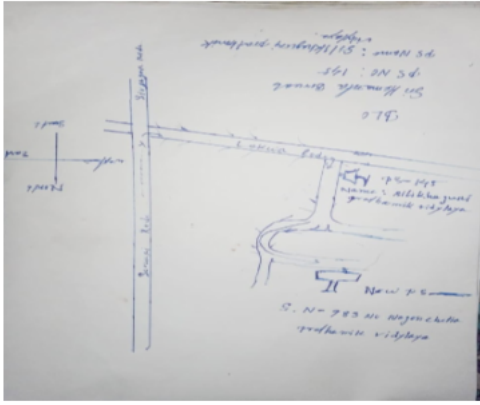

Nazri Naksha