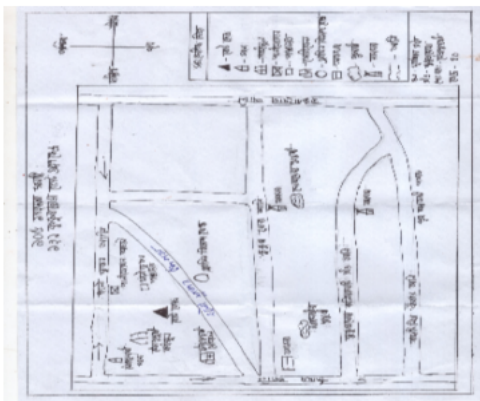

Nazri Naksha