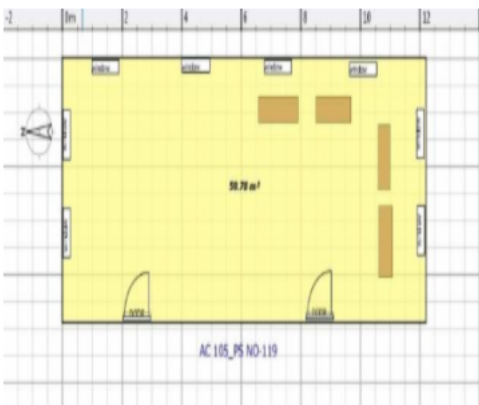

নিৰ্বাচক পঞ্জীয়ন বিষয়াৰ স্বাক্ষৰ

Nazri Naksha

Google Map View

Polling Station Building Front View

ভোটগ্ৰহন কেন্দ্ৰৰ সন্মুখৰ দৃশ্য

Cad View

Key MAP View

1 নাম : বঞ্জন কোঁৱৰ পিতাৰ নাম: যজ্ঞেশ্বৰ কোঁৱৰ ঘৰ নং : ১৩৯ বয়স : 65 লিঙ্গ : পুৰুষ	CNS1178661 ফটো উপলব্ধ	2 নাম : ঘন কোঁৱৰ পিতাৰ নাম: যজ্ঞেশ্বৰ কোঁৱৰ ঘৰ নং : ১৩৯ বয়স : 58 লিঙ্গ : পুৰুষ	CNS1178683 ফটো উপলব্ধ	3 নাম : পোবাল কোঁৱৰ পিতাৰ নাম: যজ্ঞেশ্বৰ কোঁৱৰ ঘৰ নং : ১৩৯ বয়স : 50 লিঙ্গ : পুৰুষ	CNS1178694 ফটো উপলব্ধ
4 নাম : মামণী কোঁৱৰ স্বামীৰ নাম: বঞ্জন কোঁৱৰ ঘৰ নং : ১৩৯ বয়স : 48 লিঙ্গ : মহিলা	CNS1178672 ফটো উপলব্ধ	5 নাম : জোনমনি কোঁৱৰ স্বামীৰ নাম: পোবাল কোঁৱৰ ঘৰ নং : ১৩৯ বয়স : 37 লিঙ্গ : মহিলা	CNS1178707 ফটো উপলব্ধ	6 নাম : জয়শ্ৰী কোঁৱৰ পিতাৰ নাম: বঞ্জন কোঁৱৰ ঘৰ নং : ১৩৯ বয়স : 28 লিঙ্গ : মহিলা	CNS0327726 ফটো উপলব্ধ
7 নাম : বিকি কোঁৱৰ মাতৃৰ নাম: মামনি কোঁৱৰ ঘৰ নং : ১৩৯ বয়স : 24 লিঙ্গ : পুৰুষ	CIM0117341 ফটো উপলব্ধ	8 নাম : জীবন কোঁৱৰ পিতাৰ নাম: লহুপদ কোঁৱৰ ঘৰ নং : ১৪০ বয়স : 77 লিঙ্গ : পুৰুষ	CNS1178718 ফটো উপলব্ধ	9 নাম : ৰূপালী কোঁৱৰ স্বামীৰ নাম: জীবন কোঁৱৰ ঘৰ নং : ১৪০ বয়স : 68 লিঙ্গ : মহিলা	CNS1178729 ফটো উপলব্ধ
10 নাম : জানমণি কোঁৱৰ স্বামীৰ নাম: লোহিত কোঁৱৰ ঘৰ নং : ১৪০ বয়স : 45 লিঙ্গ : মহিলা	CNS1178741 ফটো উপলব্ধ	11 নাম : জিতুল কোঁৱৰ পিতাৰ নাম: জীৱন কোঁৱৰ ঘৰ নং : 140 বয়স : 42 লিঙ্গ : পুৰুষ	CNS1178752 ফটো উপলব্ধ	12 নাম : নিলাম্বী কোঁৱৰ মাতৃৰ নাম: জানমণি কোঁৱৰ ঘৰ নং : ১৪০ বয়স : 23 লিঙ্গ : মহিলা	CNS0502591 ফটো উপলব্ধ
13 নাম : প্ৰবাল কোঁৱৰ মাতৃৰ নাম: জানমণি কোঁৱৰ ঘৰ নং : ১৪০ বয়স : 19 লিঙ্গ : পুৰুষ	CIM0114561 ফটো উপলব্ধ	14 নাম : প্ৰণামী কোঁৱৰ মাতৃৰ নাম: জানমণি কোঁৱৰ ঘৰ নং : ১৪০ বয়স : 19 লিঙ্গ : মহিলা	CIM0114603 ফটো উপলব্ধ	15 নাম : কোশলী কোঁৱৰ পিতাৰ নাম: যজ্ঞেশ্বৰ কোঁৱৰ ঘৰ নং : ১৪০ক বয়স : 68 লিঙ্গ : পুৰুষ	CNS1178774 ফটো উপলব্ধ
16 নাম : পদমী দুৱৰা কোঁৱৰ স্বামীৰ নাম: কোশলী কোঁৱৰ ঘৰ নং : ১৪০ক বয়স : 53 লিঙ্গ : মহিলা	CNS1178763 ফটো উপলব্ধ	17 নাম : ৰবিন কোঁৱৰ পিতাৰ নাম: দেবা কোঁৱৰ ঘৰ নং : ১৪২ বয়স : 47 লিঙ্গ : পুৰুষ	CNS1178809 ফটো উপলব্ধ	18 নাম : বিনোদ কোঁৱৰ পিতাৰ নাম: দেব কোঁৱৰ ঘৰ নং : ১৪২ বয়স : 46 লিঙ্গ : পুৰুষ	CNS1178810 ফটো উপলব্ধ
19 নাম : স্বৰ্ণ কোঁৱৰ স্বামীৰ নাম: ৰবিন কোঁৱৰ ঘৰ নং : 142 বয়স : 41 লিঙ্গ : মহিলা	CNS0023226 ফটো উপলব্ধ	20 নাম : মুনমী সন্দিকৈ কোঁৱৰ স্বামীৰ নাম: মাধৱ কোঁৱৰ ঘৰ নং : ১৪২ বয়স : 37 লিঙ্গ : মহিলা	CNS0007675 ফটো উপলব্ধ	21 নাম : মৌচুমী বৰগোঁহাই স্বামীৰ নাম: বিনোদ কোঁৱৰ ঘৰ নং : 142 বয়স : 34 লিঙ্গ : মহিলা	CNS0023317 ফটো উপলব্ধ
22 নাম : ঋতুপন গগৈ পিতাৰ নাম: তুলন গগৈ ঘৰ নং : ১৪২ বয়স : 27 লিঙ্গ : পুৰুষ	CNS0446492 ফটো উপলব্ধ	23 নাম : বেলো কোঁৱৰ পিতাৰ নাম: পিলাই কোঁৱৰ ঘৰ নং : ১৪২ক বয়স : 75 লিঙ্গ : পুৰুষ	CNS1178865 ফটো উপলব্ধ	24 নাম : দিবা লতা কোঁৱৰ স্বামীৰ নাম: বেলো কোঁৱৰ ঘৰ নং : ১৪২ক বয়স : 68 লিঙ্গ : মহিলা	CNS1178832 ফটো উপলব্ধ
25 নাম : মাধব কোঁৱৰ পিতাৰ নাম: বেলো কোঁৱৰ ঘৰ নং : ১৪২ক বয়স : 41 লিঙ্গ : পুৰুষ	CNS1178843 ফটো উপলব্ধ	26 নাম : মণিকা কোঁৱৰ পিতাৰ নাম: বেলো কোঁৱৰ ঘৰ নং : ১৪২ক বয়স : 39 লিঙ্গ : মহিলা	CNS1178854 ফটো উপলব্ধ	27 নাম : চিন বড়া স্বামীৰ নাম: অতুল বড়া ঘৰ নং : ১৪৩ বয়স : 56 লিঙ্গ : মহিলা	CNS1178887 ফটো উপলব্ধ
28 নাম : অৰ্চনা কোঁৱৰ স্বামীৰ নাম: হীৰা কোঁৱৰ ঘৰ নং : ১৪৮ বয়স : 55 লিঙ্গ : মহিলা	CNS1178956 ফটো উপলব্ধ	29 নাম : টুটমণি কোঁৱৰ পিতাৰ নাম: হীৰা কোঁৱৰ ঘৰ নং : ১৪৮ বয়স : 34 লিঙ্গ : মহিলা	CNS1178967 ফটো উপলব্ধ	30 নাম : কিশোৰ কোঁৱৰ পিতাৰ নাম: হীৰা কোঁৱৰ ঘৰ নং : ১৪৮ বয়স : 23 লিঙ্গ : পুৰুষ	CNS0439422 ফটো উপলব্ধ