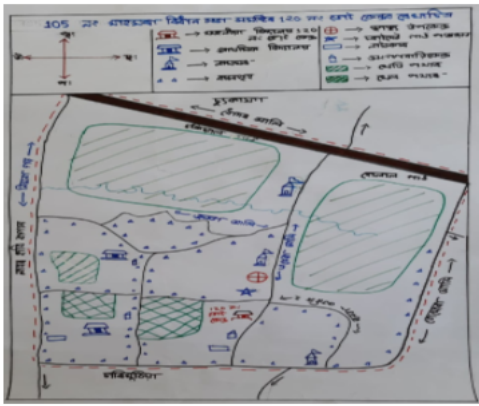

Nazri Naksha