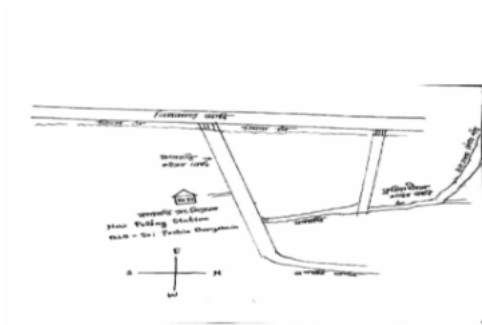

Nazri Naksha