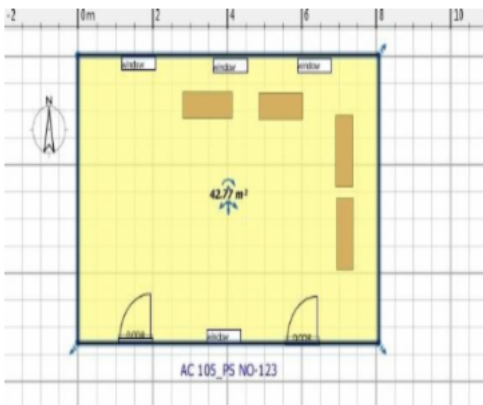

নিৰ্বাচক পঞ্জীয়ন বিষয়াৰ স্বাক্ষৰ

Nazri Naksha

Google Map View

Polling Station Building Front View

ভোটগ্ৰহন কেন্দ্ৰৰ সন্মুখৰ দৃশ্য

Cad View

Key MAP View

1 নাম : তনু কোৱঁৰ পিতাৰ নাম: কুলেশ্বৰ কোৱঁৰ ঘৰ নং : ১ বয়স : 65 লিঙ্গ : পুৰুষ	CNS1214568 ফটো উপলব্ধ	2 নাম : বিমলী কোৱঁৰ স্বামীৰ নাম: তনু কোৱঁৰ ঘৰ নং : ১ বয়স : 55 লিঙ্গ : মহিলা	CNS1214579 ফটো উপলব্ধ	3 নাম : বীতামনি হাজৰিকা কোৱঁৰ স্বামীৰ নাম: ৰাজীৱ কোৱঁৰ ঘৰ নং : ১ বয়স : 38 লিঙ্গ : মহিলা	CNS0231183 ফটো উপলব্ধ
4 নাম : ৰাজীপ কোৱঁৰ পিতাৰ নাম: ভূপেন কোৱঁৰ ঘৰ নং : ১ বয়স : 36 লিঙ্গ : পুৰুষ	CNS1220742 ফটো উপলব্ধ	5 নাম : শোণিত কোৱঁৰ পিতাৰ নাম: ভূপেন কোৱঁৰ ঘৰ নং : ১ বয়স : 35 লিঙ্গ : পুৰুষ	CNS1220720 ফটো উপলব্ধ	6 নাম : ৰাজশ্ৰী ফুকন স্বামীৰ নাম: শোণিত কোৱঁৰ ঘৰ নং : 1 বয়স : 32 লিঙ্গ : মহিলা	CIM0083337 ফটো উপলব্ধ
7 নাম : জাহ্নবী কোৱঁৰ পিতাৰ নাম: তনু কোৱঁৰ ঘৰ নং : ১ বয়স : 27 লিঙ্গ : মহিলা	CNS0158097 ফটো উপলব্ধ	8 নাম : টিকেन्द्रজিত বৰগোহাঁই পিতাৰ নাম: কুমুদ বৰগোহাঁই ঘৰ নং : ১ বয়স : 27 লিঙ্গ : পুৰুষ	CNS0144261 ফটো উপলব্ধ	9 নাম : ৱাচিমা বেগম স্বামীৰ নাম: ৱাহিদুৰ বহমান ঘৰ নং : ১ বয়স : 26 লিঙ্গ : মহিলা	CNS0433201 ফটো উপলব্ধ
10 নাম : ভূপেন কোৱঁৰ পিতাৰ নাম: কুলেশ্বৰ কোৱঁৰ ঘৰ নং : ১ বয়স : 60 লিঙ্গ : পুৰুষ	CNS1214580 ফটো উপলব্ধ	11 নাম : কুসুম কোৱঁৰ স্বামীৰ নাম: ভূপেন কোৱঁৰ ঘৰ নং : ১ বয়স : 52 লিঙ্গ : মহিলা	CNS1214591 ফটো উপলব্ধ	E 12 নাম : বুদ্ধেশ্বৰী কোৱঁৰ স্বামীৰ নাম: থানুৰাম কোৱঁৰ ঘৰ নং : ২ বয়স : 82 লিঙ্গ : মহিলা	CNS1214615 ফটো উপলব্ধ
13 নাম : দেবেন কোৱঁৰ পিতাৰ নাম: থানুৰাম কোৱঁৰ ঘৰ নং : ২ বয়স : 45 লিঙ্গ : পুৰুষ	CNS1214626 ফটো উপলব্ধ	14 নাম : সাবিত্ৰী কোৱঁৰ স্বামীৰ নাম: দেবেন কোৱঁৰ ঘৰ নং : ২ বয়স : 42 লিঙ্গ : মহিলা	CNS1214637 ফটো উপলব্ধ	15 নাম : বহাগী কোৱঁৰ স্বামীৰ নাম: দুলাল কোৱঁৰ ঘৰ নং : ২ বয়স : 40 লিঙ্গ : মহিলা	CNS1214660 ফটো উপলব্ধ
16 নাম : দুলাল কোৱঁৰ পিতাৰ নাম: থানুৰাম কোৱঁৰ ঘৰ নং : ২ বয়স : 38 লিঙ্গ : পুৰুষ	CNS1214648 ফটো উপলব্ধ	17 নাম : ৰাহুল কোৱঁৰ পিতাৰ নাম: দেবেন কোৱঁৰ ঘৰ নং : ২ বয়স : 28 লিঙ্গ : পুৰুষ	CNS0242743 ফটো উপলব্ধ	18 নাম : ৰাতুল কোৱঁৰ পিতাৰ নাম: দেবেন কোৱঁৰ ঘৰ নং : ২ বয়স : 22 লিঙ্গ : পুৰুষ	CIM0102954 ফটো উপলব্ধ
19 নাম : ইন্দ্ৰেশ্বৰ কোৱঁৰ পিতাৰ নাম: ফণীধৰ কোৱঁৰ ঘৰ নং : ৩ বয়স : 65 লিঙ্গ : পুৰুষ	CNS1214671 ফটো উপলব্ধ	20 নাম : দিপালী কোৱঁৰ স্বামীৰ নাম: ইন্দ্ৰেশ্বৰ কোৱঁৰ ঘৰ নং : ৩ বয়স : 55 লিঙ্গ : মহিলা	CNS1214682 ফটো উপলব্ধ	21 নাম : প্ৰতিভা গগৈ স্বামীৰ নাম: জিতু গগৈ ঘৰ নং : ৩ বয়স : 45 লিঙ্গ : মহিলা	CNS1214706 ফটো উপলব্ধ
22 নাম : জিতুল কোৱঁৰ পিতাৰ নাম: ইন্দ্ৰেশ্বৰ কোৱঁৰ ঘৰ নং : ৩ বয়স : 42 লিঙ্গ : পুৰুষ	CNS1214693 ফটো উপলব্ধ	23 নাম : দেবিকা দেউৰী স্বামীৰ নাম: জিতুল ৰাজকোৱঁৰ ঘৰ নং : 3 বয়স : 41 লিঙ্গ : মহিলা	CNS0269969 ফটো উপলব্ধ	24 নাম : বেদনাথ ভৰালী পিতাৰ নাম: ৰামেশ্বৰ ভৰালী ঘৰ নং : ৩ বয়স : 65 লিঙ্গ : পুৰুষ	CNS1214740 ফটো উপলব্ধ
25 নাম : কুঞ্জ ভৰালী স্বামীৰ নাম: বেদনাথ ভৰালী ঘৰ নং : ৩ বয়স : 60 লিঙ্গ : মহিলা	CNS1214717 ফটো উপলব্ধ	26 নাম : দীপাংকৰ ভৰালী পিতাৰ নাম: বেদনাথ ভৰালী ঘৰ নং : ৩ বয়স : 40 লিঙ্গ : পুৰুষ	CNS1214739 ফটো উপলব্ধ	27 নাম : দেৱজিৎ ভৰালী পিতাৰ নাম: ৰামেশ্বৰ ভৰালী ঘৰ নং : ৪ বয়স : 50 লিঙ্গ : পুৰুষ	CNS1214762 ফটো উপলব্ধ
E 28 নাম : স্বৰ্ণ ভৰালী স্বামীৰ নাম: দেৱ ভৰালী ঘৰ নং : ৪ বয়স : 45 লিঙ্গ : মহিলা	CNS1214773 ফটো উপলব্ধ	29 নাম : উদিত ভৰালী পিতাৰ নাম: দেৱজিৎ ভৰালী ঘৰ নং : ৪ বয়স : 27 লিঙ্গ : পুৰুষ	CNS0209486 ফটো উপলব্ধ	30 নাম : ৰেখামণি দিহিঙীয়া ভৰালী স্বামীৰ নাম: উদিত ভৰালী ঘৰ নং : ৪ বয়স : 27 লিঙ্গ : মহিলা	CNS0356030 ফটো উপলব্ধ