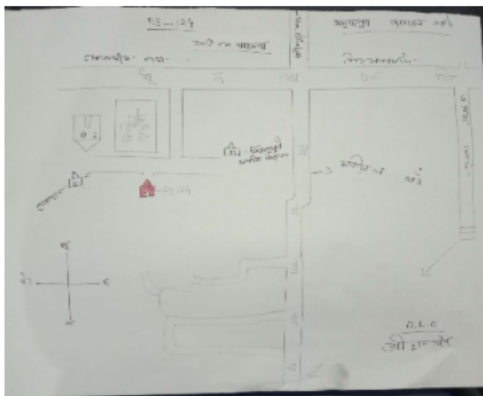

Nazri Naksha