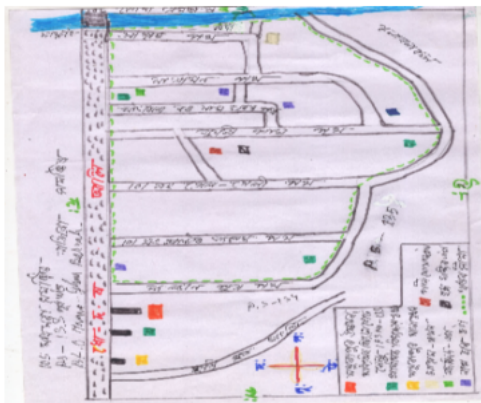

Nazri Naksha