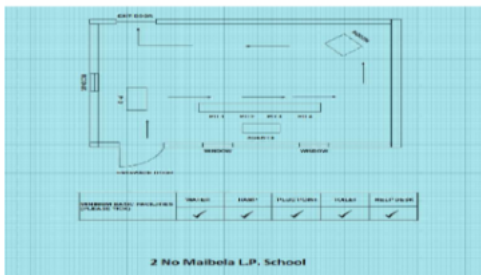

নিৰ্বাচক পঞ্জীয়ন বিষয়াৰ স্বাক্ষৰ

Nazri Naksha

Google Map View

Polling Station Building Front View

ভোটগ্ৰহন কেন্দ্ৰৰ সন্মুখৰ দৃশ্য

Cad View

Key MAP View

1 নাম : যোগেন পাটৰ পিতাৰ নাম: কুলাই পাটৰ ঘৰ নং : 1 বয়স : 80 লিঙ্গ : পুৰুষ	CNS1304569 ফটো উপলব্ধ	2 নাম : বিপিন পাটৰ পিতাৰ নাম: যোগেন পাটৰ ঘৰ নং : 1 বয়স : 56 লিঙ্গ : পুৰুষ	CNS1304581 ফটো উপলব্ধ	3 নাম : নমিতা পাটৰ স্বামীৰ নাম: বিপিন পাটৰ ঘৰ নং : 1 বয়স : 46 লিঙ্গ : মহিলা	CNS1304592 ফটো উপলব্ধ
4 নাম : উৎপল বৰগোহাঁই পিতাৰ নাম: বদন বৰগোহাঁই ঘৰ নং : 1 বয়স : 38 লিঙ্গ : পুৰুষ	MVY1431896 ফটো উপলব্ধ	5 নাম : মৃগাক্ষ পাটৰ পিতাৰ নাম: বিপিন পাটৰ ঘৰ নং : 1 বয়স : 24 লিঙ্গ : পুৰুষ	CNS0365510 ফটো উপলব্ধ	6 নাম : ডিম্পী পাটৰ পিতাৰ নাম: বিপিন পাটৰ ঘৰ নং : 1 বয়স : 19 লিঙ্গ : মহিলা	CIM0113118 ফটো উপলব্ধ
7 নাম : পুহেশ্বৰী পাটৰ পিতাৰ নাম: তোমেশ্বৰ পাটৰ ঘৰ নং : 2 বয়স : 68 লিঙ্গ : মহিলা	CNS1304616 ফটো উপলব্ধ	8 নাম : খগেন পাটৰ পিতাৰ নাম: তোমেশ্বৰ পাটৰ ঘৰ নং : 2 বয়স : 49 লিঙ্গ : পুৰুষ	CNS1304627 ফটো উপলব্ধ	E 9 নাম : গুনাধৰ পাটৰ পিতাৰ নাম: তোমেশ্বৰ পাটৰ ঘৰ নং : 2 বয়স : 42 লিঙ্গ : পুৰুষ	CNS1304649 ফটো উপলব্ধ
10 নাম : অনিমা পাটৰ স্বামীৰ নাম: খগেন পাটৰ ঘৰ নং : 2 বয়স : 41 লিঙ্গ : মহিলা	CNS1304638 ফটো উপলব্ধ	11 নাম : ভদ্রাম পাটৰ পিতাৰ নাম: তোমেশ্বৰ পাটৰ ঘৰ নং : 2 বয়স : 39 লিঙ্গ : পুৰুষ	CNS1304650 ফটো উপলব্ধ	12 নাম : মনোৰমা বৰপাত্ৰগোহাঁই পাটৰ স্বামীৰ নাম: গুনাধৰ পাটৰ ঘৰ নং : 2 বয়স : 36 লিঙ্গ : মহিলা	CNS0187153 ফটো উপলব্ধ
13 নাম : অনিতা ৰাজবংশী ভূঞা স্বামীৰ নাম: ৰামু ভূঞা ঘৰ নং : 2 বয়স : 35 লিঙ্গ : মহিলা	CNS0398636 ফটো উপলব্ধ	14 নাম : মৌচুমি দত্ত পাটৰ স্বামীৰ নাম: ভদ্রাম পাটৰ ঘৰ নং : 2 বয়স : 34 লিঙ্গ : মহিলা	CNS0307272 ফটো উপলব্ধ	S 15 নাম : গোবিন কছাৰী পিতাৰ নাম: গুণেশ্বৰ কছাৰী ঘৰ নং : 2 বয়স : 67 লিঙ্গ : পুৰুষ	MVY1428440 ফটো উপলব্ধ
S 16 নাম : মিন কছাৰী স্বামীৰ নাম: গোবিন কছাৰী ঘৰ নং : 3 বয়স : 61 লিঙ্গ : মহিলা	MVY1428451 ফটো উপলব্ধ	S 17 নাম : নিপু কছাৰী পিতাৰ নাম: গোবিন কছাৰী ঘৰ নং : 3 বয়স : 29 লিঙ্গ : পুৰুষ	MVY0024497 ফটো উপলব্ধ	S 18 নাম : পল্লৱী চেতিয়া পিতাৰ নাম: পৰ্বন চেতিয়া ঘৰ নং : 3 বয়স : 21 লিঙ্গ : মহিলা	CNS3864774 ফটো উপলব্ধ
19 নাম : চুমি গগৈ স্বামীৰ নাম: ৰাতু গগৈ ঘৰ নং : 8 বয়স : 35 লিঙ্গ : মহিলা	CNS0391839 ফটো উপলব্ধ	20 নাম : ভান গগৈ স্বামীৰ নাম: হেম গগৈ ঘৰ নং : 5 বয়স : 50 লিঙ্গ : মহিলা	CNS1304694 ফটো উপলব্ধ	21 নাম : ক্ষীৰদ গগৈ পিতাৰ নাম: হেম গগৈ ঘৰ নং : 5 বয়স : 25 লিঙ্গ : পুৰুষ	CNS0118794 ফটো উপলব্ধ
22 নাম : নিতুমণি গগৈ স্বামীৰ নাম: ক্ষীৰদ গগৈ ঘৰ নং : 5 বয়স : 23 লিঙ্গ : মহিলা	CNS0395301 ফটো উপলব্ধ	23 নাম : দিষ্টী বৰগোহাঁই পিতাৰ নাম: ৰোমেশ্বৰ বৰগোহাঁই ঘৰ নং : 6 বয়স : 69 লিঙ্গ : মহিলা	CNS1304729 ফটো উপলব্ধ	24 নাম : মঞ্জলা বৰগোহাঁই স্বামীৰ নাম: সুখমল বৰগোহাঁই ঘৰ নং : 6 বয়স : 62 লিঙ্গ : মহিলা	CNS1304718 ফটো উপলব্ধ
25 নাম : হৰি কান্ত বৰগোহাঁই পিতাৰ নাম: যদু বৰগোহাঁই ঘৰ নং : 6 বয়স : 51 লিঙ্গ : পুৰুষ	CNS1304730 ফটো উপলব্ধ	26 নাম : মানসী গগৈ বৰগোহাঁই স্বামীৰ নাম: হৰিকান্ত বৰগোহাঁই ঘৰ নং : 6 বয়স : 49 লিঙ্গ : মহিলা	CNS1313253 ফটো উপলব্ধ	27 নাম : জুনালী বৰগোহাঁই স্বামীৰ নাম: নোমল বৰগোহাঁই ঘৰ নং : 6 বয়স : 48 লিঙ্গ : মহিলা	CNS0087908 ফটো উপলব্ধ
28 নাম : শিখা বৰগোহাঁই মাতৃৰ নাম: দিষ্টী বৰগোহাঁই ঘৰ নং : 6 বয়স : 38 লিঙ্গ : মহিলা	CNS1313220 ফটো উপলব্ধ	29 নাম : নিতুমণি নাথ স্বামীৰ নাম: উৎপল নাথ ঘৰ নং : 9 বয়স : 39 লিঙ্গ : মহিলা	CKF8237045 ফটো উপলব্ধ	30 নাম : ৰাজীৱ গগৈ পিতাৰ নাম: গকুল গগৈ ঘৰ নং : 9 বয়স : 33 লিঙ্গ : পুৰুষ	CNS1304785 ফটো উপলব্ধ