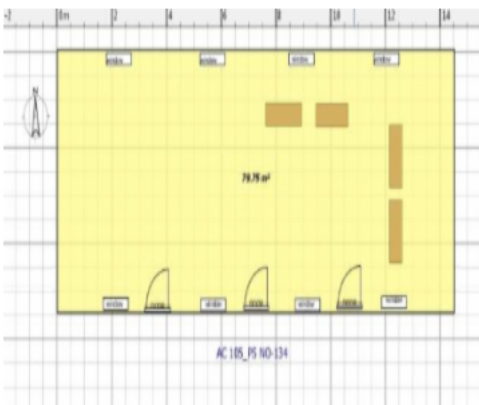

নিৰ্বাচক পঞ্জীয়ন বিষয়াৰ স্বাক্ষৰ

Nazri Naksha

Google Map View

Polling Station Building Front View

ভোটগ্ৰহন কেন্দ্ৰৰ সন্মুখৰ দৃশ্য

Cad View

Key MAP View

1 নাম : নিৰ্মলা সোনোৱাল স্বামীৰ নাম : যোগল সোনোৱাল ঘৰ নং : 8 বয়স : 73 লিঙ্গ : মহিলা	CNS1332894 ফটো উপলব্ধ	2 নাম : তুলেশ্বৰ সোনোৱাল মাতৃৰ নাম : নিৰ্মলা সোনোৱাল ঘৰ নং : 8 বয়স : 39 লিঙ্গ : পুৰুষ	CNS1621983 ফটো উপলব্ধ	3 নাম : তুষা সোনোৱাল স্বামীৰ নাম : তুলেশ্বৰ সোণোৱাল ঘৰ নং : 8 বয়স : 35 লিঙ্গ : মহিলা	CNS1332929 ফটো উপলব্ধ
4 নাম : ডেইজী সোনোৱাল পিতাৰ নাম : দেবেন সোনোৱাল ঘৰ নং : 4 বয়স : 20 লিঙ্গ : মহিলা	CIM0020529 ফটো উপলব্ধ	5 নাম : সিবা মুণ্ডা পিতাৰ নাম : দিনা মুণ্ডা ঘৰ নং : 9 বয়স : 31 লিঙ্গ : পুৰুষ	CNS0318337 ফটো উপলব্ধ	6 নাম : কিৰণ ছেত্ৰী পিতাৰ নাম : গোবিন কুমাৰ ছেত্ৰী ঘৰ নং : 10 বয়স : 28 লিঙ্গ : মহিলা	HQG0177261 ফটো উপলব্ধ
7 নাম : ভদৌৰী বাউড়ি মুণ্ডা স্বামীৰ নাম : অজয় মুণ্ডা ঘৰ নং : 12 বয়স : 41 লিঙ্গ : মহিলা	CNS0396929 ফটো উপলব্ধ	8 নাম : শালমা সৰিন পিতাৰ নাম : মোফিজ আলী ঘৰ নং : 12 বয়স : 38 লিঙ্গ : মহিলা	MVY1427072 ফটো উপলব্ধ	S2 9 নাম : বেছমিন বেগম পিতাৰ নাম : খেলিলুদীন আহমেদ ঘৰ নং : 26 বয়স : 26 লিঙ্গ : মহিলা	CNS0349787 ফটো উপলব্ধ
10 নাম : পূৰ্ণিমা গড় পিতাৰ নাম : ভূবন গড় ঘৰ নং : 12 বয়স : 25 লিঙ্গ : মহিলা	CRX0388603 ফটো উপলব্ধ	S2 11 নাম : কাশ্মীৰ কুমাৰ কোঁচ মাতৃৰ নাম : মৰ্মী কোঁচ ঘৰ নং : 34 বয়স : 23 লিঙ্গ : পুৰুষ	CNS0424259 ফটো উপলব্ধ	12 নাম : পল্লবী দত্ত স্বামীৰ নাম : দীপজ্যোতি গগৈ ঘৰ নং : 52 বয়স : 43 লিঙ্গ : মহিলা	CNS0384792 ফটো উপলব্ধ
13 নাম : হিমাংশু ফুকন পিতাৰ নাম : ছৈলেন ফুকন ঘৰ নং : 60 বয়স : 22 লিঙ্গ : পুৰুষ	CNS3856754 ফটো উপলব্ধ	14 নাম : লক্ষ্মী উৰাং স্বামীৰ নাম : চিকন উৰাং ঘৰ নং : 65 বয়স : 54 লিঙ্গ : মহিলা	CNS0398693 ফটো উপলব্ধ	15 নাম : অক্ষয় জ্যোতি কোঁৱৰ পিতাৰ নাম : অনুজ কোঁৱৰ ঘৰ নং : 79 খ বয়স : 21 লিঙ্গ : পুৰুষ	CNS3855046 ফটো উপলব্ধ
16 নাম : কুশন মহন পিতাৰ নাম : ৰবি নাথ মহন ঘৰ নং : 85 বয়স : 62 লিঙ্গ : পুৰুষ	IBG0095737 ফটো উপলব্ধ	17 নাম : মন্দিৰা মহন স্বামীৰ নাম : কুশেন মহন ঘৰ নং : 85 বয়স : 61 লিঙ্গ : মহিলা	IBG0095851 ফটো উপলব্ধ	18 নাম : মনোজ কুমাৰ মহন পিতাৰ নাম : কুশেন মহন ঘৰ নং : 85 বয়স : 37 লিঙ্গ : পুৰুষ	IBG0094912 ফটো উপলব্ধ
19 নাম : ৰণবীৰ কুমাৰ পিতাৰ নাম : গৌতম প্ৰচাদ ঘৰ নং : 100 বয়স : 37 লিঙ্গ : পুৰুষ	IAZ0104802 ফটো উপলব্ধ	20 নাম : নিশা কুৰ্মী পিতাৰ নাম : জগন্দ্ৰ কুৰ্মী ঘৰ নং : 101 নো গ্ৰেণ্ট বয়স : 22 লিঙ্গ : মহিলা	CIM0016808 ফটো উপলব্ধ	21 নাম : পুল উৰাং পিতাৰ নাম : পেগু উৰাং ঘৰ নং : 105 বয়স : 34 লিঙ্গ : পুৰুষ	CIM0150680 ফটো উপলব্ধ
22 নাম : ব্ৰজেন বৰুৱা পিতাৰ নাম : যোগেন বৰুৱা ঘৰ নং : 110 বয়স : 53 লিঙ্গ : পুৰুষ	CNS1182667 ফটো উপলব্ধ	23 নাম : অঞ্জলী গগৈ বৰুৱা স্বামীৰ নাম : ব্ৰজেন বৰুৱা ঘৰ নং : 110 বয়স : 45 লিঙ্গ : মহিলা	CNS1182678 ফটো উপলব্ধ	24 নাম : ময়ূৰী বৰুৱা ৰাজকোঁৱৰী স্বামীৰ নাম : অৰূপ ৰাজকোঁৱৰ ঘৰ নং : 102 বয়স : 31 লিঙ্গ : মহিলা	CNS0121335 ফটো উপলব্ধ
25 নাম : শূৰ্ণ খদাল পিতাৰ নাম : নাথ খদাল ঘৰ নং : 102 বয়স : 28 লিঙ্গ : পুৰুষ	CNS0296921 ফটো উপলব্ধ	26 নাম : অজয় খদাল পিতাৰ নাম : লক্ষ্মীন্দ্র খদাল ঘৰ নং : 103 বয়স : 30 লিঙ্গ : পুৰুষ	CNS0296814 ফটো উপলব্ধ	27 নাম : পবিত্ৰ বৰগোঁহাই পিতাৰ নাম : যুগল বৰগোঁহাই ঘৰ নং : 106খ বয়স : 44 লিঙ্গ : পুৰুষ	MVY1446157 ফটো উপলব্ধ
28 নাম : সংগীতা শইকীয়া স্বামীৰ নাম : পবিত্ৰ শইকীয়া ঘৰ নং : 106খ বয়স : 37 লিঙ্গ : মহিলা	MVY1566650 ফটো উপলব্ধ	29 নাম : দেৱালক্ষী বৰগোঁহাই স্বামীৰ নাম : চুচেং ফা বৰগোঁহাই ঘৰ নং : 106খ বয়স : 43 লিঙ্গ : মহিলা	CNS0510099 ফটো উপলব্ধ	30 নাম : পিংকী কুৰ্মী স্বামীৰ নাম : প্ৰকাশ কুৰ্মী ঘৰ নং : 145 বয়স : 28 লিঙ্গ : মহিলা	CIM0118638 ফটো উপলব্ধ