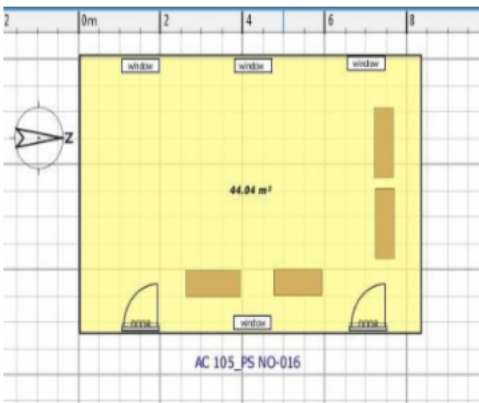

নিৰ্বাচক পঞ্জীয়ন বিষয়াৰ স্বাক্ষৰ

Nazri Naksha

Google Map View

Polling Station Building Front View

ভোটগ্ৰহন কেন্দ্ৰৰ সন্মুখৰ দৃশ্য

Cad View

Key MAP View

1 নাম : জন বৰুৱা স্বামীৰ নাম: দিপেন বৰুৱা ঘৰ নং : ১ বয়স : 62 লিঙ্গ : মহিলা	CNS1634588 ফটো উপলব্ধ	2 নাম : পবিত্ৰ বৰুৱা পিতাৰ নাম: দিপেন বৰুৱা ঘৰ নং : ১ বয়স : 41 লিঙ্গ : পুৰুষ	CNS1634599 ফটো উপলব্ধ	3 নাম : মুণি বৰুৱা পিতাৰ নাম: দিপেন বৰুৱা ঘৰ নং : ১ বয়স : 39 লিঙ্গ : পুৰুষ	CNS1643238 ফটো উপলব্ধ
S 4 নাম : খাইৰন খাতুন পিতাৰ নাম: মুকিব আহমেদ ঘৰ নং : 65 বয়স : 83 লিঙ্গ : মহিলা	CNS0152348 ফটো উপলব্ধ	5 নাম : ববিতা গগৈ বৰুৱা স্বামীৰ নাম: পবিত্ৰ বৰুৱা ঘৰ নং : ১ বয়স : 31 লিঙ্গ : মহিলা	CNS0363549 ফটো উপলব্ধ	6 নাম : মেহৰন খাতুন পিতাৰ নাম: মোচতাফা আনচাৰি ঘৰ নং : ১ বয়স : 29 লিঙ্গ : মহিলা	CNS0152355 ফটো উপলব্ধ
7 নাম : আমিৰ আনচাৰী পিতাৰ নাম: মোচতাফা আনচাৰি ঘৰ নং : 1 বয়স : 28 লিঙ্গ : পুৰুষ	CNS0152363 ফটো উপলব্ধ	E 8 নাম : শ্ৰী মতী গগৈ স্বামীৰ নাম: মহেশ্বৰ গগৈ ঘৰ নং : ২ বয়স : 89 লিঙ্গ : মহিলা	CNS1634624 ফটো উপলব্ধ	9 নাম : দিলীপ গগৈ পিতাৰ নাম: মহেশ্বৰ গগৈ ঘৰ নং : ২ বয়স : 64 লিঙ্গ : পুৰুষ	CNS1634635 ফটো উপলব্ধ
10 নাম : কল্পনা গগৈ স্বামীৰ নাম: দিলীপ গগৈ ঘৰ নং : ২ বয়স : 59 লিঙ্গ : মহিলা	CNS1634646 ফটো উপলব্ধ	11 নাম : গোলাব আনচাৰি পিতাৰ নাম: আব্দুল্লা আনচাৰী ঘৰ নং : ২ বয়স : 32 লিঙ্গ : পুৰুষ	CNS0040428 ফটো উপলব্ধ	12 নাম : বিশ্বজিত গগৈ পিতাৰ নাম: দিলীপ গগৈ ঘৰ নং : ২ বয়স : 31 লিঙ্গ : পুৰুষ	CNS0186338 ফটো উপলব্ধ
13 নাম : জেছমিন গগৈ স্বামীৰ নাম: বিশ্বজিত গগৈ ঘৰ নং : ২ বয়স : 28 লিঙ্গ : মহিলা	CNS0365205 ফটো উপলব্ধ	14 নাম : তিখেশ্বৰ বৰুৱা পিতাৰ নাম: গোলুক বৰুৱা ঘৰ নং : ৩ বয়স : 63 লিঙ্গ : পুৰুষ	CNS1634657 ফটো উপলব্ধ	15 নাম : কৃষ্ণা বৰুৱা স্বামীৰ নাম: তিখেশ্বৰ বৰুৱা ঘৰ নং : ৩ বয়স : 55 লিঙ্গ : মহিলা	CNS1634668 ফটো উপলব্ধ
16 নাম : বীতাসী বৰুৱা পিতাৰ নাম: তিখেশ্বৰ বৰুৱা ঘৰ নং : ৩ বয়স : 33 লিঙ্গ : মহিলা	CNS1643512 ফটো উপলব্ধ	17 নাম : ক্ৰান্তি কাশ্যপ বৰুৱা পিতাৰ নাম: তিখেশ্বৰ বৰুৱা ঘৰ নং : 3 বয়স : 31 লিঙ্গ : পুৰুষ	CNS1643625 ফটো উপলব্ধ	18 নাম : শিৱ বৰুৱা পিতাৰ নাম: গুলুক বৰুৱা ঘৰ নং : 8 বয়স : 75 লিঙ্গ : পুৰুষ	CNS1634679 ফটো উপলব্ধ
19 নাম : অন বৰুৱা স্বামীৰ নাম: শিৱ বৰুৱা ঘৰ নং : 8 বয়স : 58 লিঙ্গ : মহিলা	CNS1634680 ফটো উপলব্ধ	S 20 নাম : গীতিৰঞ্জন বৰুৱা পিতাৰ নাম: শিৱ বৰুৱা ঘৰ নং : 8 বয়স : 85 লিঙ্গ : মহিলা	CNS1643545 ফটো উপলব্ধ	21 নাম : গৌৰ বৰুৱা পিতাৰ নাম: শিৱ বৰুৱা ঘৰ নং : 8 বয়স : 31 লিঙ্গ : পুৰুষ	CNS1643658 ফটো উপলব্ধ
22 নাম : ফইজুল আনচাৰি পিতাৰ নাম: ৰফিক আনচাৰি ঘৰ নং : 8 বয়স : 30 লিঙ্গ : পুৰুষ	CNS1586045 ফটো উপলব্ধ	23 নাম : ডিম্পল গগৈ পিতাৰ নাম: নব গগৈ ঘৰ নং : 8 বয়স : 24 লিঙ্গ : পুৰুষ	CNS0359885 ফটো উপলব্ধ	24 নাম : দীপ গগৈ পিতাৰ নাম: টেপেশ্বৰ গগৈ ঘৰ নং : 80 বয়স : 23 লিঙ্গ : পুৰুষ	CIM0065326 ফটো উপলব্ধ
25 নাম : গণেশ গগৈ পিতাৰ নাম: ভূগেশ্বৰ গগৈ ঘৰ নং : ৫ বয়স : 64 লিঙ্গ : পুৰুষ	CNS0431031 ফটো উপলব্ধ	26 নাম : পিকু বৰুৱা পিতাৰ নাম: দয়ৰু বৰুৱা ঘৰ নং : ৫ বয়স : 53 লিঙ্গ : মহিলা	CNS1634715 ফটো উপলব্ধ	27 নাম : চন্দ্ৰ বৰুৱা পিতাৰ নাম: দয়ৰু বৰুৱা ঘৰ নং : ৫ বয়স : 52 লিঙ্গ : পুৰুষ	CNS1634691 ফটো উপলব্ধ
28 নাম : ৰেখা বৰুৱা স্বামীৰ নাম: চন্দ্ৰ বৰুৱা ঘৰ নং : ৫ বয়স : 48 লিঙ্গ : মহিলা	CNS1634704 ফটো উপলব্ধ	29 নাম : মঞ্জুমাণি গগৈ স্বামীৰ নাম: নৱজ্যোতি গগৈ ঘৰ নং : ৫ বয়স : 29 লিঙ্গ : মহিলা	CNS0377739 ফটো উপলব্ধ	30 নাম : শান্তনু বৰুৱা পিতাৰ নাম: চন্দ্ৰ বৰুৱা ঘৰ নং : 5 বয়স : 21 লিঙ্গ : পুৰুষ	CNS3859535 ফটো উপলব্ধ