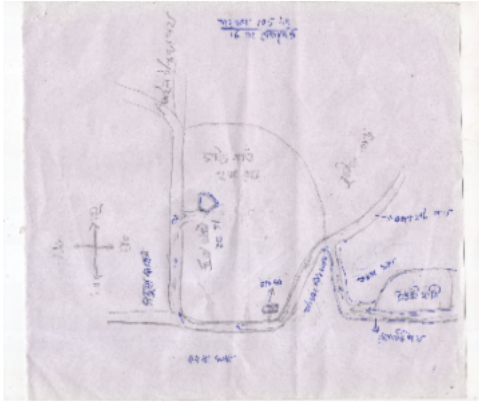

নিৰ্বাচক পঞ্জীয়ন বিষয়াৰ স্বাক্ষৰ

Nazri Naksha

Google Map View

Polling Station Building Front View

ভোটগ্ৰহন কেন্দ্ৰৰ সন্মুখৰ দৃশ্য

Cad View

Key MAP View

1 নাম : জন বৰুৱা স্বামীৰ নাম: দিপেন বৰুৱা ঘৰ নং : ১ বয়স : 62 লিঙ্গ : মহিলা	CNS1634588 ফটো উপলব্ধ	2 নাম : পবিত্ৰ বৰুৱা পিতাৰ নাম: দিপেন বৰুৱা ঘৰ নং : ১ বয়স : 41 লিঙ্গ : পুৰুষ	CNS1634599 ফটো উপলব্ধ	3 নাম : মুণি বৰুৱা পিতাৰ নাম: দিপেন বৰুৱা ঘৰ নং : ১ বয়স : 39 লিঙ্গ : পুৰুষ	CNS1643238 ফটো উপলব্ধ
S 4 নাম : খাইৰন খাতুন পিতাৰ নাম: মুকিব আহমেদ ঘৰ নং : 65 বয়স : 83 লিঙ্গ : মহিলা	CNS0152348 ফটো উপলব্ধ	5 নাম : ববিতা গগৈ বৰুৱা স্বামীৰ নাম: পবিত্ৰ বৰুৱা ঘৰ নং : ১ বয়স : 31 লিঙ্গ : মহিলা	CNS0363549 ফটো উপলব্ধ	6 নাম : মেহৰন খাতুন পিতাৰ নাম: মোচতাফা আনচাৰি ঘৰ নং : ১ বয়স : 29 লিঙ্গ : মহিলা	CNS0152355 ফটো উপলব্ধ
7 নাম : আমিৰ আনচাৰী পিতাৰ নাম: মোচতাফা আনচাৰি ঘৰ নং : 1 বয়স : 28 লিঙ্গ : পুৰুষ	CNS0152363 ফটো উপলব্ধ	E 8 নাম : শ্ৰী মতী গগৈ স্বামীৰ নাম: মহেশ্বৰ গগৈ ঘৰ নং : ২ বয়স : 89 লিঙ্গ : মহিলা	CNS1634624 ফটো উপলব্ধ	9 নাম : দিলীপ গগৈ পিতাৰ নাম: মহেশ্বৰ গগৈ ঘৰ নং : ২ বয়স : 64 লিঙ্গ : পুৰুষ	CNS1634635 ফটো উপলব্ধ
10 নাম : কল্পনা গগৈ স্বামীৰ নাম: দিলীপ গগৈ ঘৰ নং : ২ বয়স : 59 লিঙ্গ : মহিলা	CNS1634646 ফটো উপলব্ধ	11 নাম : গোলাব আনচাৰি পিতাৰ নাম: আব্দুল্লা আনচাৰী ঘৰ নং : ২ বয়স : 32 লিঙ্গ : পুৰুষ	CNS0040428 ফটো উপলব্ধ	12 নাম : বিশ্বজিত গগৈ পিতাৰ নাম: দিলীপ গগৈ ঘৰ নং : ২ বয়স : 31 লিঙ্গ : পুৰুষ	CNS0186338 ফটো উপলব্ধ
13 নাম : জেছমিন গগৈ স্বামীৰ নাম: বিশ্বজিত গগৈ ঘৰ নং : ২ বয়স : 28 লিঙ্গ : মহিলা	CNS0365205 ফটো উপলব্ধ	14 নাম : তিখেশ্বৰ বৰুৱা পিতাৰ নাম: গোলুক বৰুৱা ঘৰ নং : ৩ বয়স : 63 লিঙ্গ : পুৰুষ	CNS1634657 ফটো উপলব্ধ	15 নাম : কৃষ্ণা বৰুৱা স্বামীৰ নাম: তিখেশ্বৰ বৰুৱা ঘৰ নং : ৩ বয়স : 55 লিঙ্গ : মহিলা	CNS1634668 ফটো উপলব্ধ
16 নাম : বীতাসী বৰুৱা পিতাৰ নাম: তিখেশ্বৰ বৰুৱা ঘৰ নং : ৩ বয়স : 33 লিঙ্গ : মহিলা	CNS1643512 ফটো উপলব্ধ	17 নাম : ক্ৰান্তি কাশ্যপ বৰুৱা পিতাৰ নাম: তিখেশ্বৰ বৰুৱা ঘৰ নং : 3 বয়স : 31 লিঙ্গ : পুৰুষ	CNS1643625 ফটো উপলব্ধ	18 নাম : শিৱ বৰুৱা পিতাৰ নাম: গুলুক বৰুৱা ঘৰ নং : 8 বয়স : 75 লিঙ্গ : পুৰুষ	CNS1634679 ফটো উপলব্ধ
19 নাম : অন বৰুৱা স্বামীৰ নাম: শিৱ বৰুৱা ঘৰ নং : 8 বয়স : 58 লিঙ্গ : মহিলা	CNS1634680 ফটো উপলব্ধ	S 20 নাম : গীতিৰঞ্জন বৰুৱা পিতাৰ নাম: শিৱ বৰুৱা ঘৰ নং : 8 বয়স : 85 লিঙ্গ : মহিলা	CNS1643545 ফটো উপলব্ধ	21 নাম : গৌৰ বৰুৱা পিতাৰ নাম: শিৱ বৰুৱা ঘৰ নং : 8 বয়স : 31 লিঙ্গ : পুৰুষ	CNS1643658 ফটো উপলব্ধ
22 নাম : ফইজুল আনচাৰি পিতাৰ নাম: ৰফিক আনচাৰি ঘৰ নং : 8 বয়স : 30 লিঙ্গ : পুৰুষ	CNS1586045 ফটো উপলব্ধ	23 নাম : ডিম্পল গগৈ পিতাৰ নাম: নব গগৈ ঘৰ নং : 8 বয়স : 24 লিঙ্গ : পুৰুষ	CNS0359885 ফটো উপলব্ধ	24 নাম : দীপ গগৈ পিতাৰ নাম: টেপেশ্বৰ গগৈ ঘৰ নং : 80 বয়স : 23 লিঙ্গ : পুৰুষ	CIM0065326 ফটো উপলব্ধ
25 নাম : গণেশ গগৈ পিতাৰ নাম: ভূগেশ্বৰ গগৈ ঘৰ নং : ৫ বয়স : 64 লিঙ্গ : পুৰুষ	CNS0431031 ফটো উপলব্ধ	26 নাম : পিকু বৰুৱা পিতাৰ নাম: দয়ৰু বৰুৱা ঘৰ নং : ৫ বয়স : 53 লিঙ্গ : মহিলা	CNS1634715 ফটো উপলব্ধ	27 নাম : চন্দ্ৰ বৰুৱা পিতাৰ নাম: দয়ৰু বৰুৱা ঘৰ নং : ৫ বয়স : 52 লিঙ্গ : পুৰুষ	CNS1634691 ফটো উপলব্ধ
28 নাম : ৰেখা বৰুৱা স্বামীৰ নাম: চন্দ্ৰ বৰুৱা ঘৰ নং : ৫ বয়স : 48 লিঙ্গ : মহিলা	CNS1634704 ফটো উপলব্ধ	29 নাম : মঞ্জুমাণি গগৈ স্বামীৰ নাম: নৱজ্যোতি গগৈ ঘৰ নং : ৫ বয়স : 29 লিঙ্গ : মহিলা	CNS0377739 ফটো উপলব্ধ	30 নাম : শান্তনু বৰুৱা পিতাৰ নাম: চন্দ্ৰ বৰুৱা ঘৰ নং : 5 বয়স : 21 লিঙ্গ : পুৰুষ	CNS3859535 ফটো উপলব্ধ