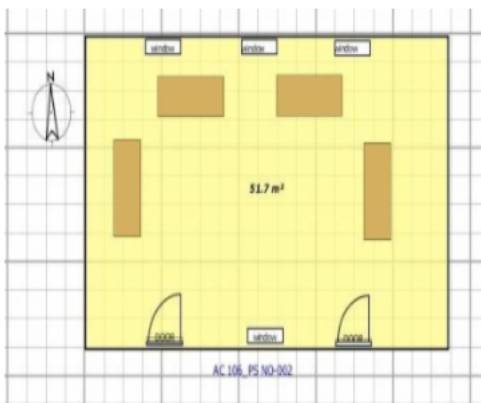

নিৰ্বাচক পঞ্জীয়ন বিষয়াৰ স্বাক্ষৰ

Nazri Naksha

Google Map View

Polling Station Building Front View

ভোটগ্ৰহন কেন্দ্ৰৰ সন্মুখৰ দৃশ্য

Cad View

Key MAP View

1 নাম : অক্ষয় জ্যোতি কোঁৱৰ পিতাৰ নাম: প্ৰশান্ত কোঁৱৰ ঘৰ নং : 1 বয়স : 21 লিঙ্গ : পুৰুষ	XKM3161452 ফটো উপলব্ধ	2 নাম : অজয় ভূমিজ পিতাৰ নাম: বাৰাসং ভূমিজ ঘৰ নং : 20 বয়স : 34 লিঙ্গ : পুৰুষ	XKM0000761 ফটো উপলব্ধ	3 নাম : স্মিত কৰ্মকাৰ পিতাৰ নাম: বাজু কৰ্মকাৰ ঘৰ নং : 24 বয়স : 20 লিঙ্গ : পুৰুষ	CIM0083865 ফটো উপলব্ধ
4 নাম : মায়ী ক্ষেত্ৰপাল স্বামীৰ নাম: জাণ্ড ক্ষেত্ৰপাল ঘৰ নং : 800ক বয়স : 56 লিঙ্গ : মহিলা	XKM0213959 ফটো উপলব্ধ	5 নাম : মনোজ মুণ্ডা পিতাৰ নাম: অজুন মুণ্ডা ঘৰ নং : 90 বয়স : 30 লিঙ্গ : পুৰুষ	XKM3362464 ফটো উপলব্ধ	6 নাম : পদম মুণ্ডা মাতৃৰ নাম: লক্ষী মুৰা ঘৰ নং : 90 বয়স : 25 লিঙ্গ : পুৰুষ	XKM3344876 ফটো উপলব্ধ
7 নাম : সঙ্গিতা মুণ্ডা মাতৃৰ নাম: লক্ষী মুৰা ঘৰ নং : 90 বয়স : 24 লিঙ্গ : মহিলা	XKM3344041 ফটো উপলব্ধ	8 নাম : পঞ্চমী মল্লিক স্বামীৰ নাম: প্ৰবীন মল্লিক ঘৰ নং : ৮২খ বয়স : 34 লিঙ্গ : মহিলা	XKM0463323 ফটো উপলব্ধ	9 নাম : ভুবন ঘাটোৱাৰ পিতাৰ নাম: অজিত ঘাটোৱাৰ ঘৰ নং : ৯৩ বয়স : 23 লিঙ্গ : পুৰুষ	XKM3425683 ফটো উপলব্ধ
10 নাম : জহৰলাল তন্তুবাই পিতাৰ নাম: দয়াল তন্তুবাই ঘৰ নং : ৯৯ বয়স : 55 লিঙ্গ : পুৰুষ	XKM2236477 ফটো উপলব্ধ	11 নাম : সিতা কালিন্দী স্বামীৰ নাম: বাবু কালিন্দী ঘৰ নং : ১০৩ বয়স : 31 লিঙ্গ : মহিলা	XKM3282621 ফটো উপলব্ধ	12 নাম : পলৰ চনুৱাল পিতাৰ নাম: উৰ্গৱান চনুৱাল ঘৰ নং : 111ক বয়স : 23 লিঙ্গ : পুৰুষ	XKM3370830 ফটো উপলব্ধ
13 নাম : প্ৰভাত গড় পিতাৰ নাম: বাৰনাথ গড় ঘৰ নং : ১৫৬ বয়স : 33 লিঙ্গ : পুৰুষ	XKM2240804 ফটো উপলব্ধ	14 নাম : প্ৰীতি গড় স্বামীৰ নাম: প্ৰভাত ৰাজ গড় ঘৰ নং : ১৫৬ বয়স : 29 লিঙ্গ : মহিলা	XKM0587287 ফটো উপলব্ধ	15 নাম : জিনা কৰ্মকাৰ স্বামীৰ নাম: সূজিত কৰ্মকাৰ ঘৰ নং : ১৬১ বয়স : 26 লিঙ্গ : মহিলা	XKM3431020 ফটো উপলব্ধ
16 নাম : বিনা প্ৰজা স্বামীৰ নাম: অজয় প্ৰজা ঘৰ নং : ২২১ বয়স : 53 লিঙ্গ : মহিলা	XKM0466946 ফটো উপলব্ধ	17 নাম : চিতল নায়ক পিতাৰ নাম: শশিকান্ত নায়ক ঘৰ নং : ২৫০ বয়স : 32 লিঙ্গ : পুৰুষ	XKM0207126 ফটো উপলব্ধ	18 নাম : চান্দমণি মুণ্ডা স্বামীৰ নাম: ৰাজেন মুণ্ডা ঘৰ নং : ২৮৪ক বয়স : 47 লিঙ্গ : মহিলা	XKM0457333 ফটো উপলব্ধ
19 নাম : জোসানু প্ৰজা পিতাৰ নাম: বিকাশ প্ৰজা ঘৰ নং : ২৮৭খ বয়স : 25 লিঙ্গ : পুৰুষ	XKM3279684 ফটো উপলব্ধ	20 নাম : ফইজুল হাজৰিকা পিতাৰ নাম: ম.নুৰুল হাজৰিকা ঘৰ নং : ২৯৪ বয়স : 37 লিঙ্গ : পুৰুষ	XKM2240837 ফটো উপলব্ধ	21 নাম : মুন বেগম স্বামীৰ নাম: ফইজুল হাজৰিকা ঘৰ নং : 294 বয়স : 33 লিঙ্গ : মহিলা	XKM0068288 ফটো উপলব্ধ
22 নাম : মীঠ চচা মাতৃৰ নাম: বেণু চচা ঘৰ নং : ৩০১ বয়স : 25 লিঙ্গ : পুৰুষ	XKM3280716 ফটো উপলব্ধ	23 নাম : দুৰ্গি চাছা স্বামীৰ নাম: মীঠ চাছা ঘৰ নং : 301 বয়স : 25 লিঙ্গ : মহিলা	XKM3153764 ফটো উপলব্ধ	E 24 নাম : পেটু খৈৰা পিতাৰ নাম: হৰাধন খৈৰা ঘৰ নং : ৩৩৩ বয়স : ২২ লিঙ্গ : পুৰুষ	XKM0000763 ফটো উপলব্ধ
25 নাম : লক্ষ্মিমণি খৈৰা স্বামীৰ নাম: পেটু খৈৰা ঘৰ নং : ৩৩৩ বয়স : 59 লিঙ্গ : মহিলা	XKM0000764 ফটো উপলব্ধ	26 নাম : প্ৰমেশ্বৰ খৈৰা পিতাৰ নাম: পেটু খৈৰা ঘৰ নং : ৩৩৩ বয়স : 45 লিঙ্গ : পুৰুষ	XKM0000765 ফটো উপলব্ধ	27 নাম : লীলাবতী খৈৰা চাছ স্বামীৰ নাম: প্ৰবীন চাছ ঘৰ নং : 333 বয়স : 41 লিঙ্গ : মহিলা	XKM0000766 ফটো উপলব্ধ
28 নাম : গোবিন খৈৰা পিতাৰ নাম: পেটু খৈৰা ঘৰ নং : ৩৩৩ বয়স : 39 লিঙ্গ : পুৰুষ	XKM0000767 ফটো উপলব্ধ	S 29 নাম : চন্দ্ৰাবতী খৈৰা পিতাৰ নাম: পেটু খৈৰা ঘৰ নং : ৩৩৩ বয়স : ৪৪ লিঙ্গ : পুৰুষ	XKM2240600 ফটো উপলব্ধ	30 নাম : ৰেখা খৈৰা স্বামীৰ নাম: গোবিন খৈৰা ঘৰ নং : ৩৩৩ বয়স : 32 লিঙ্গ : মহিলা	XKM2240746 ফটো উপলব্ধ