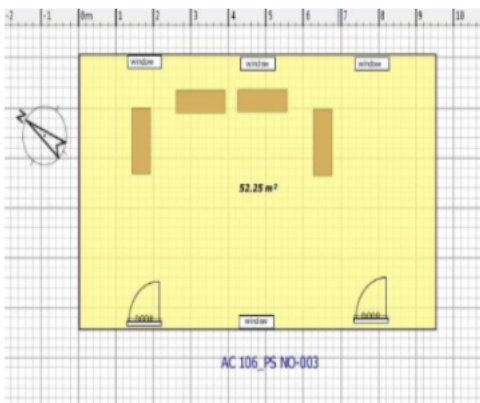

নিৰ্বাচক পঞ্জীয়ন বিষয়াৰ স্বাক্ষৰ

Nazri Naksha

Google Map View

Polling Station Building Front View

ভোটগ্ৰহন কেন্দ্ৰৰ সন্মুখৰ দৃশ্য

Cad View

Key MAP View

1 নাম : ভবেন বুঢ়াগোঁহাই পিতাৰ নাম: ভৈদেব বুঢ়াগোঁহাই ঘৰ নং : ৩০ বয়স : 69 লিঙ্গ : পুৰুষ	MVY1425612 ফটো উপলব্ধ	2 নাম : ভৰত বুঢ়াগোঁহাই পিতাৰ নাম: ভবেন বুঢ়াগোঁহাই ঘৰ নং : ৩০ বয়স : 43 লিঙ্গ : পুৰুষ	MVY1425634 ফটো উপলব্ধ	3 নাম : মনোজ বুঢ়াগোঁহাই পিতাৰ নাম: ভবেন বুঢ়াগোঁহাই ঘৰ নং : ৩০ বয়স : 41 লিঙ্গ : পুৰুষ	MVY1425645 ফটো উপলব্ধ
4 নাম : সীমা গগৈ স্বামীৰ নাম: ভৰত বুঢ়াগোঁহাই ঘৰ নং : ৩০ বয়স : 39 লিঙ্গ : মহিলা	CNS1267329 ফটো উপলব্ধ	5 নাম : পিংকি ফুকন স্বামীৰ নাম: মনোজ বুঢ়াগোঁহাই ঘৰ নং : ৩০ বয়স : 31 লিঙ্গ : মহিলা	KXM3397551 ফটো উপলব্ধ	6 নাম : কুইন বুঢ়াগোঁহাই স্বামীৰ নাম: ভবেন বুঢ়াগোঁহাই ঘৰ নং : 30 অভয়পুৰি অভয়পুৰ বয়স : 63 লিঙ্গ : মহিলা	MVY1425623 ফটো উপলব্ধ
7 নাম : প্রজনী মুড়া স্বামীৰ নাম: বিকাশ মুড়া ঘৰ নং : 57 থ বয়স : 27 লিঙ্গ : মহিলা	KXM3372265 ফটো উপলব্ধ	8 নাম : পঞ্চমী গোরাল্লা স্বামীৰ নাম: চুফান গোরাল্লা ঘৰ নং : ৬৭ বয়স : 35 লিঙ্গ : মহিলা	KXM0457234 ফটো উপলব্ধ	9 নাম : সাবিত্ৰী নায়ক স্বামীৰ নাম: মদন নায়ক ঘৰ নং : 73 বয়স : 28 লিঙ্গ : মহিলা	CIM0148015 ফটো উপলব্ধ
10 নাম : বিকি কিচান পিতাৰ নাম: অজয় কিচান ঘৰ নং : 78 বয়স : 29 লিঙ্গ : পুৰুষ	KXM3372349 ফটো উপলব্ধ	11 নাম : বিমা নায়ক স্বামীৰ নাম: বৃক নায়ক ঘৰ নং : ৮৮ বয়স : 30 লিঙ্গ : মহিলা	KXM3284874 ফটো উপলব্ধ	12 নাম : শ্ৰীষ্টিনা দাস পিতাৰ নাম: যোচেফ দাস ঘৰ নং : 93 বয়স : 24 লিঙ্গ : মহিলা	KXM0567602 ফটো উপলব্ধ
S 13 নাম : জয় সাগৰ শাহ পিতাৰ নাম: লক্ষ্মীসাদ শাহ ঘৰ নং : ৯৪ ক বয়স : 23 লিঙ্গ : পুৰুষ	KXM0472001 ফটো উপলব্ধ	S 14 নাম : বহিদ্দ হুছেইন পিতাৰ নাম: আব্দুল কৰিম হুছেইন ঘৰ নং : ১০২ ক বয়স : 46 লিঙ্গ : পুৰুষ	KXM0460253 ফটো উপলব্ধ	15 নাম : সাবিত্ৰী নায়ক পিতাৰ নাম: শংকৰ নায়ক ঘৰ নং : ১৫৩ বয়স : 23 লিঙ্গ : মহিলা	KXM0471995 ফটো উপলব্ধ
S 16 নাম : মীনা কুমারী থাপা স্বামীৰ নাম: শাম বাহাদুৰ থাপা ঘৰ নং : ১৫৬ বয়স : 55 লিঙ্গ : মহিলা	KXM0467266 ফটো উপলব্ধ	17 নাম : জোনমনি নায়ক স্বামীৰ নাম: চনু নায়ক ঘৰ নং : 205 বয়স : 26 লিঙ্গ : মহিলা	CIM0152462 ফটো উপলব্ধ	18 নাম : চনু নায়ক পিতাৰ নাম: পৰমেশ্বৰ নায়ক ঘৰ নং : ২০৫ বয়স : 25 লিঙ্গ : পুৰুষ	KXM0462010 ফটো উপলব্ধ
S 19 নাম : বিচমা তন্তুৰাই স্বামীৰ নাম: তুলসি তন্তুৰাই ঘৰ নং : ২২১ ক বয়স : 30 লিঙ্গ : মহিলা	KXM0460238 ফটো উপলব্ধ	20 নাম : সুকৰমণি মুণ্ডা স্বামীৰ নাম: বাৰ্জেশ্বৰ মুণ্ডা ঘৰ নং : ২২৮ বয়স : 37 লিঙ্গ : মহিলা	KXM3314473 ফটো উপলব্ধ	21 নাম : সৌমিত ভূমিজ পিতাৰ নাম: অজয় ভূমিজ ঘৰ নং : 286 বয়স : 19 লিঙ্গ : পুৰুষ	CIM0161745 ফটো উপলব্ধ
22 নাম : শিবা চাচা পিতাৰ নাম: দিলীপ চাচা ঘৰ নং : 301 বয়স : 30 লিঙ্গ : পুৰুষ	KXM3264058 ফটো উপলব্ধ	23 নাম : কেশৱ বৰুৱা পিতাৰ নাম: শিঙিৰাম বৰুৱা ঘৰ নং : ৩৪১ বয়স : 53 লিঙ্গ : পুৰুষ	KXM0467654 ফটো উপলব্ধ	24 নাম : ৰুমেণা বেগম স্বামীৰ নাম: আফজাল খান ঘৰ নং : ৩৪৪ বয়স : 45 লিঙ্গ : মহিলা	KXM3375110 ফটো উপলব্ধ
25 নাম : বিকাশ কৰ্মকাৰ পিতাৰ নাম: সুনীল কৰ্মকাৰ ঘৰ নং : ৩৫৬ বয়স : 24 লিঙ্গ : পুৰুষ	KXM3338118 ফটো উপলব্ধ	26 নাম : মন্টু ভূমিজ পিতাৰ নাম: সাতীৰাম ভূমিজ ঘৰ নং : ৪২০ বয়স : 32 লিঙ্গ : পুৰুষ	KXM3427895 ফটো উপলব্ধ	E 27 নাম : নিপো কুমী পিতাৰ নাম: কাশীনাথ কুমী ঘৰ নং : ৪২১ বয়স : 35 লিঙ্গ : পুৰুষ	KXM0460204 ফটো উপলব্ধ
28 নাম : সুৰেশ কৰ্মকাৰ পিতাৰ নাম: চুটু কৰ্মকাৰ ঘৰ নং : 453 বয়স : 53 লিঙ্গ : পুৰুষ	CIM0155770 ফটো উপলব্ধ	29 নাম : দশমী তন্তুৰাই পিতাৰ নাম: মনোৰাম তন্তুৰাই ঘৰ নং : ৪৭৮ বয়স : 24 লিঙ্গ : মহিলা	KXM3368727 ফটো উপলব্ধ	30 নাম : তুফান ফুলমালি পিতাৰ নাম: চান্দা ফুলমালি ঘৰ নং : ৪৯৫ বয়স : 27 লিঙ্গ : পুৰুষ	KXM3421203 ফটো উপলব্ধ