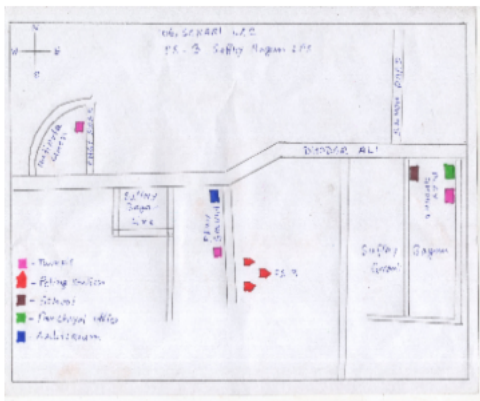

Nazri Naksha