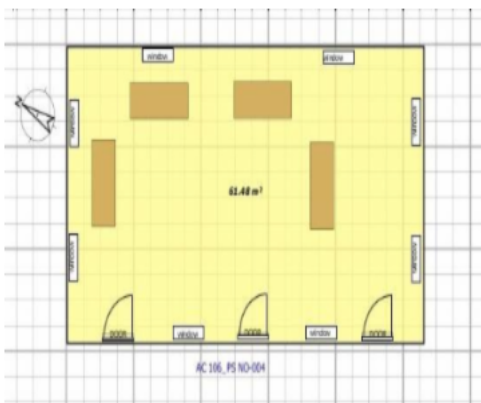

নিৰ্বাচক পঞ্জীয়ন বিষয়াৰ স্বাক্ষৰ

Nazri Naksha

Google Map View

Polling Station Building Front View

ভোটগ্ৰহন কেন্দ্ৰৰ সন্মুখৰ দৃশ্য

Cad View

Key MAP View

1 নাম : ঘন সোনোৱাল পিতাৰ নাম: মহেন্দ্ৰ সোনোৱাল ঘৰ নং : ১ বয়স : 85 লিঙ্গ : পুৰুষ	KXM4234564 ফটো উপলব্ধ	2 নাম : ৰচিতা সোনোৱাল স্বামীৰ নাম: ঘন সোনোৱাল ঘৰ নং : ১ বয়স : 80 লিঙ্গ : মহিলা	KXM4234575 ফটো উপলব্ধ	3 নাম : আৰকীট তাঁতী মাতৃৰ নাম: জয়মতী তাঁতী ঘৰ নং : ১ বয়স : 47 লিঙ্গ : পুৰুষ	KXM4244488 ফটো উপলব্ধ
4 নাম : মৃদুল সোনোৱাল পিতাৰ নাম: ঘনকান্ত সোনোৱাল ঘৰ নং : ১ বয়স : 40 লিঙ্গ : পুৰুষ	KXM0001579 ফটো উপলব্ধ	5 নাম : দেবলতা সোনোৱাল স্বামীৰ নাম: মৃদুল সোনোৱাল ঘৰ নং : ১ বয়স : 34 লিঙ্গ : মহিলা	KXM4244228 ফটো উপলব্ধ	6 নাম : প্ৰনিতা হাজৰীকা অন্যান্য: ক্ষমা সোনোৱাল ঘৰ নং : 1 গ বয়স : 43 লিঙ্গ : মহিলা	CIM0022525 ফটো উপলব্ধ
7 নাম : বিনোদ সোনোৱাল অন্যান্য: ৰচিতা সোনোৱাল ঘৰ নং : 1 ঘ বয়স : 46 লিঙ্গ : মহিলা	CIM0059675 ফটো উপলব্ধ	8 নাম : মণিকান্ত বৰা অন্যান্য: ক্ষমা সোনোৱাল ঘৰ নং : 1 খ বয়স : 36 লিঙ্গ : পুৰুষ	CIM0058784 ফটো উপলব্ধ	9 নাম : ক্ষমা সোনোৱাল স্বামীৰ নাম: মনিকান্ত সোনোৱাল ঘৰ নং : 1 বয়স : 34 লিঙ্গ : মহিলা	KXM0000646 ফটো উপলব্ধ
10 নাম : সোনেধৰ সোনোৱাল পিতাৰ নাম: মহেন্দ্ৰ সোনোৱাল ঘৰ নং : ১ ক বয়স : 75 লিঙ্গ : পুৰুষ	KXM0001580 ফটো উপলব্ধ	11 নাম : জয়মতী তাতী স্বামীৰ নাম: নবীন মুড়া ঘৰ নং : ১ গ বয়স : 65 লিঙ্গ : মহিলা	KXM4244477 ফটো উপলব্ধ	12 নাম : লাবন্য সোনোৱাল স্বামীৰ নাম: কুশধৰ সোনোৱাল ঘৰ নং : ১ খ বয়স : 59 লিঙ্গ : মহিলা	KXM0001577 ফটো উপলব্ধ
13 নাম : বৈশাগী তাতী পিতাৰ নাম: নবীন মুড়া ঘৰ নং : ১ গ বয়স : 33 লিঙ্গ : মহিলা	KXM0001582 ফটো উপলব্ধ	14 নাম : পদ্মেশ্বৰ সোনোৱাল পিতাৰ নাম: হিতেশ্বৰ সোনোৱাল ঘৰ নং : ২ বয়স : 55 লিঙ্গ : পুৰুষ	KXM4234655 ফটো উপলব্ধ	15 নাম : অনু সোনোৱাল পিতাৰ নাম: পদ্মেশ্বৰ সোনোৱাল ঘৰ নং : ২ বয়স : 51 লিঙ্গ : পুৰুষ	KXM4234666 ফটো উপলব্ধ
16 নাম : সন্তোষ সোনোৱাল পিতাৰ নাম: পদ্মেশ্বৰ সোনোৱাল ঘৰ নং : ২ বয়স : 28 লিঙ্গ : পুৰুষ	KXM0083105 ফটো উপলব্ধ	17 নাম : মিনাক্ষী সোনোৱাল পিতাৰ নাম: পদ্মেশ্বৰ সোনোৱাল ঘৰ নং : ২ বয়স : 26 লিঙ্গ : মহিলা	CIM0086330 ফটো উপলব্ধ	18 নাম : দিপু সোনোৱাল পিতাৰ নাম: পদ্মেশ্বৰ সোনোৱাল ঘৰ নং : ২ বয়স : 22 লিঙ্গ : পুৰুষ	KXM3173010 ফটো উপলব্ধ
19 নাম : ধমেন্দ্ৰ সোনোৱাল পিতাৰ নাম: নৰেশ্বৰ সোনোৱাল ঘৰ নং : ২ ক বয়স : 41 লিঙ্গ : পুৰুষ	KXM0569988 ফটো উপলব্ধ	20 নাম : জহিনা সোনোৱাল পিতাৰ নাম: বলিন সোনোৱাল ঘৰ নং : ২ ক বয়স : 22 লিঙ্গ : মহিলা	CIM0129361 ফটো উপলব্ধ	21 নাম : গৰিমা সোনোৱাল পিতাৰ নাম: বলিন সোনোৱাল ঘৰ নং : ২ ক বয়স : 22 লিঙ্গ : মহিলা	CIM0129403 ফটো উপলব্ধ
R 22 নাম : জহিনা সোনোৱাল পিতাৰ নাম: বঞ্জিন সোনোৱাল ঘৰ নং : ২ ক বয়স : 21 লিঙ্গ : মহিলা	CIM0129502 ফটো উপলব্ধ	23 নাম : ধনদা সোনোৱাল স্বামীৰ নাম: নৰেশ্বৰ সোনোৱাল ঘৰ নং : ২ গ বয়স : 74 লিঙ্গ : মহিলা	KXM0001584 ফটো উপলব্ধ	24 নাম : বলীন সোনোৱাল পিতাৰ নাম: নৰেশ্বৰ সোনোৱাল ঘৰ নং : ২ ক বয়স : 44 লিঙ্গ : পুৰুষ	KXM4234699 ফটো উপলব্ধ
25 নাম : মামু সোনোৱাল স্বামীৰ নাম: বালীন সোনোৱাল ঘৰ নং : ২ ক বয়স : 40 লিঙ্গ : মহিলা	KXM0001585 ফটো উপলব্ধ	26 নাম : মুহিৰাম সোনোৱাল পিতাৰ নাম: নৰেশ্বৰ সোনোৱাল ঘৰ নং : ২ গ বয়স : 38 লিঙ্গ : পুৰুষ	KXM0001587 ফটো উপলব্ধ	27 নাম : মনিকা গুগৈ সোনোৱাল স্বামীৰ নাম: মুহিৰাম সোনোৱাল ঘৰ নং : ২ গ বয়স : 33 লিঙ্গ : মহিলা	KXM4244217 ফটো উপলব্ধ
28 নাম : লক্ষেশ্বৰ সোনোৱাল পিতাৰ নাম: সদাৰাম সোনোৱাল ঘৰ নং : ৩ বয়স : 60 লিঙ্গ : পুৰুষ	KXM0001588 ফটো উপলব্ধ	29 নাম : সুৰেণ সোনোৱাল পিতাৰ নাম: সদাৰাম সোনোৱাল ঘৰ নং : ৩ বয়স : 48 লিঙ্গ : পুৰুষ	KXM0001590 ফটো উপলব্ধ	30 নাম : দিপালি সোনোৱাল স্বামীৰ নাম: লক্ষেশ্বৰ সোনোৱাল ঘৰ নং : ৩ বয়স : 42 লিঙ্গ : মহিলা	KXM0001591 ফটো উপলব্ধ