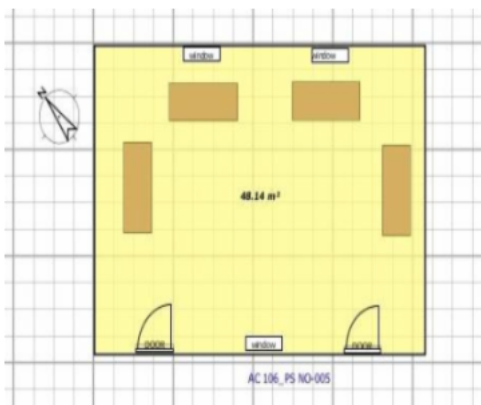

নিৰ্বাচক পঞ্জীয়ন বিষয়াৰ স্বাক্ষৰ

Nazri Naksha

Google Map View

Polling Station Building Front View

ভোটগ্ৰহন কেন্দ্ৰৰ সন্মুখৰ দৃশ্য

Cad View

Key MAP View

1 নাম : নবীন মুড়া পিতাৰ নাম: নৈপালী মুড়া ঘৰ নং : 1 বয়স : 60 লিঙ্গ : পুৰুষ	KXM4239014 ফটো উপলব্ধ	2 নাম : বতন মুণ্ডা পিতাৰ নাম: নবীন মুণ্ডা ঘৰ নং : 1 বয়স : 36 লিঙ্গ : পুৰুষ	KXM0000489 ফটো উপলব্ধ	3 নাম : বৈশাগী মুন্দ্ৰা পিতাৰ নাম: নবীন মুন্দ্ৰা ঘৰ নং : 1 বয়স : 35 লিঙ্গ : মহিলা	KXM0000539 ফটো উপলব্ধ
4 নাম : হৰি মুড়া পিতাৰ নাম: নবীন মুড়া ঘৰ নং : 1 বয়স : 31 লিঙ্গ : পুৰুষ	KXM1982145 ফটো উপলব্ধ	5 নাম : তিলেশ্বৰী মুণ্ডা পিতাৰ নাম: নবীন মুণ্ডা ঘৰ নং : 1 বয়স : 28 লিঙ্গ : মহিলা	KXM0225698 ফটো উপলব্ধ	6 নাম : নিৰ্মলা মুণ্ডা প্রজা স্বামীৰ নাম: বঞ্জু প্রজা ঘৰ নং : 2 বয়স : 35 লিঙ্গ : মহিলা	CIM0052225 ফটো উপলব্ধ
7 নাম : প্রফুল্ল প্রজা পিতাৰ নাম: লক্ষীনাথ প্রজা ঘৰ নং : 2 বয়স : 34 লিঙ্গ : পুৰুষ	KXM0001892 ফটো উপলব্ধ	8 নাম : দিপালি প্রজা পিতাৰ নাম: প্রফুল্ল প্রজা ঘৰ নং : 2 বয়স : 30 লিঙ্গ : মহিলা	KXM3144078 ফটো উপলব্ধ	9 নাম : জ্যোতি প্রজা পিতাৰ নাম: লালবাবু প্রজা ঘৰ নং : 2 বয়স : 23 লিঙ্গ : মহিলা	KXM3160181 ফটো উপলব্ধ
10 নাম : বৃদবাৰী প্রজা পিতাৰ নাম: এল অখীনাথ প্রজা ঘৰ নং : 2 বয়স : 22 লিঙ্গ : মহিলা	KXM3144110 ফটো উপলব্ধ	11 নাম : অনিল প্রজা পিতাৰ নাম: স্যামসিংহ প্রজা ঘৰ নং : 2 বয়স : 32 লিঙ্গ : পুৰুষ	KXM3142932 ফটো উপলব্ধ	12 নাম : সুজিত প্রজা পিতাৰ নাম: লালবাবু প্রজা ঘৰ নং : 2 বয়স : 25 লিঙ্গ : পুৰুষ	KXM3143286 ফটো উপলব্ধ
13 নাম : গীতা মুণ্ডা স্বামীৰ নাম: মুকেশ প্রজা ঘৰ নং : 2 বয়স : 35 লিঙ্গ : মহিলা	KXM0568642 ফটো উপলব্ধ	14 নাম : বঞ্জু প্রজা পিতাৰ নাম: লেবাব প্রজা ঘৰ নং : 2 বয়স : 35 লিঙ্গ : পুৰুষ	KXM3325206 ফটো উপলব্ধ	15 নাম : লালবাবু প্রজা পিতাৰ নাম: বিপিন প্রজা ঘৰ নং : 2 বয়স : 49 লিঙ্গ : পুৰুষ	KXM0001895 ফটো উপলব্ধ
16 নাম : হিৰৌ প্রজা স্বামীৰ নাম: লালবাবু প্রজা ঘৰ নং : 2 বয়স : 48 লিঙ্গ : মহিলা	KXM0001896 ফটো উপলব্ধ	17 নাম : মুকেশ প্রজা পিতাৰ নাম: লেবাব প্রজা ঘৰ নং : 2 বয়স : 44 লিঙ্গ : পুৰুষ	KXM0001893 ফটো উপলব্ধ	18 নাম : অকল তাত্তী পিতাৰ নাম: চতীয়া তাত্তী ঘৰ নং : 5 বয়স : 60 লিঙ্গ : পুৰুষ	KXM0001898 ফটো উপলব্ধ
19 নাম : মইনী তাত্তী স্বামীৰ নাম: অকল তাত্তী ঘৰ নং : 5 বয়স : 48 লিঙ্গ : মহিলা	KXM4239161 ফটো উপলব্ধ	20 নাম : বাজু মুণ্ডা পিতাৰ নাম: বাজিয়া মুণ্ডা ঘৰ নং : 5 বয়স : 40 লিঙ্গ : পুৰুষ	CIM0052381 ফটো উপলব্ধ	21 নাম : নিহা মুণ্ডা স্বামীৰ নাম: বুধনো মুণ্ডা ঘৰ নং : 5 বয়স : 35 লিঙ্গ : মহিলা	CIM0136606 ফটো উপলব্ধ
22 নাম : দুলাল তাত্তী পিতাৰ নাম: আকল তাত্তী ঘৰ নং : 5 বয়স : 32 লিঙ্গ : পুৰুষ	KXM3152063 ফটো উপলব্ধ	23 নাম : বৈশাখী তাত্তী স্বামীৰ নাম: দুলাল তাত্তী ঘৰ নং : 5 বয়স : 31 লিঙ্গ : মহিলা	KXM3152071 ফটো উপলব্ধ	24 নাম : তুলি তাত্তী পিতাৰ নাম: চলজাৰ তাত্তী ঘৰ নং : 5 বয়স : 30 লিঙ্গ : মহিলা	CIM0085159 ফটো উপলব্ধ
25 নাম : চলজাৰ তাত্তী পিতাৰ নাম: আকল তাত্তী ঘৰ নং : 5 বয়স : 27 লিঙ্গ : পুৰুষ	CIM0089664 ফটো উপলব্ধ	26 নাম : সত্যান প্রজা পিতাৰ নাম: লোকেশ প্রজা ঘৰ নং : 5 বয়স : 20 লিঙ্গ : পুৰুষ	CIM0060590 ফটো উপলব্ধ	27 নাম : চান্দ মণি মুণ্ডা স্বামীৰ নাম: বাজু মুণ্ডা ঘৰ নং : 5 বয়স : 35 লিঙ্গ : মহিলা	KXM3414851 ফটো উপলব্ধ
28 নাম : বিজয় মুড়া পিতাৰ নাম: হীৰিল মুড়া ঘৰ নং : 5 বয়স : 48 লিঙ্গ : পুৰুষ	KXM0001901 ফটো উপলব্ধ	29 নাম : লোকেশ প্রজা পিতাৰ নাম: লেবাব প্রজা ঘৰ নং : 5 বয়স : 41 লিঙ্গ : পুৰুষ	KXM0001903 ফটো উপলব্ধ	30 নাম : মীনা প্রজা স্বামীৰ নাম: লোকেশ প্রজা ঘৰ নং : 5 বয়স : 39 লিঙ্গ : মহিলা	KXM0001904 ফটো উপলব্ধ