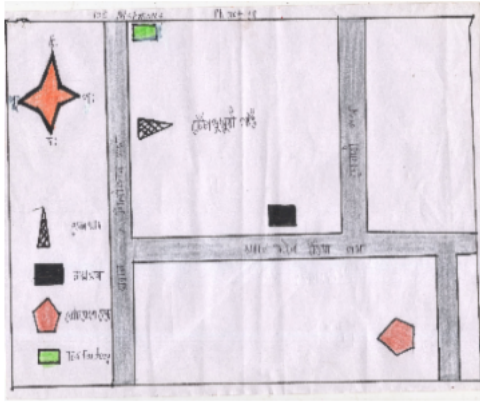

Nazri Naksha