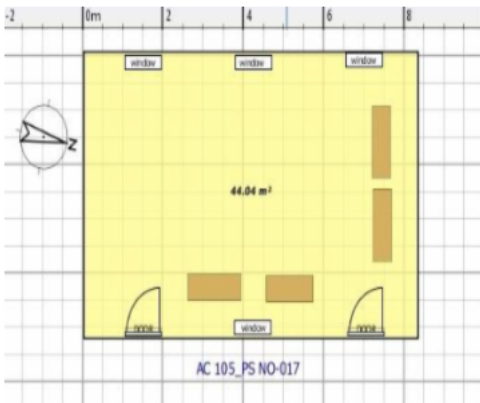

নিৰ্বাচক পঞ্জীয়ন বিষয়াৰ স্বাক্ষৰ

Nazri Naksha

Google Map View

Polling Station Building Front View

ভোটগ্ৰহন কেন্দ্ৰৰ সন্মুখৰ দৃশ্য

Cad View

Key MAP View

1 নাম : সুনিতা ৰাজোৱাৰ স্বামীৰ নাম : মংগলো ৰাজোৱাৰ ঘৰ নং : ১৫০খ বয়স : 26 লিঙ্গ : মহিলা ফটো উপলব্ধ	CNS0451245	2 নাম : ৰাজেন শৰ্মা পিতাৰ নাম : থানেশ্বৰ শৰ্মা ঘৰ নং : ১৫৩ বয়স : 59 লিঙ্গ : পুৰুষ ফটো উপলব্ধ	CNS1739328	3 নাম : ৰমেন শৰ্মা পিতাৰ নাম : থানেশ্বৰ শৰ্মা ঘৰ নং : ১৫৩ বয়স : 53 লিঙ্গ : পুৰুষ ফটো উপলব্ধ	CNS1739339
4 নাম : বীৰেন শৰ্মা পিতাৰ নাম : থানেশ্বৰ শৰ্মা ঘৰ নং : ১৫৩ বয়স : 51 লিঙ্গ : পুৰুষ ফটো উপলব্ধ	CNS1739340	5 নাম : মিনাক্ষী শৰ্মা স্বামীৰ নাম : ৰাজেন শৰ্মা ঘৰ নং : ১৫৩ বয়স : 47 লিঙ্গ : মহিলা ফটো উপলব্ধ	CNS1739351	6 নাম : জোনমণি শৰ্মা স্বামীৰ নাম : বীৰেন শৰ্মা ঘৰ নং : 153 বয়স : 39 লিঙ্গ : মহিলা ফটো উপলব্ধ	CNS0176495
7 নাম : মিদুল খনিকৰ পিতাৰ নাম : ভাই খনিকৰ ঘৰ নং : 155 বয়স : 39 লিঙ্গ : পুৰুষ ফটো উপলব্ধ	CNS0082990	8 নাম : পূৰ্ণিমা খনীকৰ স্বামীৰ নাম : মদুল খনীকৰ ঘৰ নং : 155 বয়স : 36 লিঙ্গ : মহিলা ফটো উপলব্ধ	CNS0147587	9 নাম : লোকমায়া ৰায় স্বামীৰ নাম : কুলবাহাদুৰ ৰায় ঘৰ নং : ১৫৬ বয়স : 52 লিঙ্গ : মহিলা ফটো উপলব্ধ	CNS1739373
10 নাম : শিল্পা ৰায় পিতাৰ নাম : কুলবাহাদুৰ ৰায় ঘৰ নং : 156 বয়স : 32 লিঙ্গ : মহিলা ফটো উপলব্ধ	CNS0082420	11 নাম : সঞ্জীৱ ৰায় পিতাৰ নাম : কুল বাহাদুৰ ৰায় ঘৰ নং : 156 বয়স : 27 লিঙ্গ : পুৰুষ ফটো উপলব্ধ	CNS0148304	12 নাম : দিলে কুমাৰ দেৱান পিতাৰ নাম : টেক বাহাদুৰ দেৱান ঘৰ নং : ১৫৭ বয়স : 39 লিঙ্গ : পুৰুষ ফটো উপলব্ধ	CNS1739395
13 নাম : মচিনি ঠাকুৰী স্বামীৰ নাম : চান্তা ঠাকুৰী ঘৰ নং : 157 বয়স : 38 লিঙ্গ : মহিলা ফটো উপলব্ধ	CNS0504571	14 নাম : চান্তা ঠাকুৰি পিতাৰ নাম : দিলু ঠাকুৰি ঘৰ নং : 157 বয়স : 36 লিঙ্গ : পুৰুষ ফটো উপলব্ধ	CNS0506766	15 নাম : ইস্মিতা দেৱান পিতাৰ নাম : কমল দেৱান বি ঘৰ নং : ১৫৭ক বয়স : 22 লিঙ্গ : মহিলা ফটো উপলব্ধ	CIM0066290
16 নাম : সুস্মিতা দেৱান পিতাৰ নাম : কমল দেৱান ঘৰ নং : ১৫৭ক বয়স : 20 লিঙ্গ : মহিলা ফটো উপলব্ধ	CIM0003764	17 নাম : সুনিতা লিম্বু স্বামীৰ নাম : টেক বাহাদুৰ লিম্বু ঘৰ নং : ১৫৭খ বয়স : 41 লিঙ্গ : মহিলা ফটো উপলব্ধ	CIM0057703	18 নাম : ৰীতা লিম্বু স্বামীৰ নাম : জিতবাহাদুৰ লিম্বু ঘৰ নং : ১৫৭খ বয়স : 33 লিঙ্গ : মহিলা ফটো উপলব্ধ	CIM0057943
19 নাম : বমবাহাদুৰ লিম্বু পিতাৰ নাম : আঁচনি লিম্বু ঘৰ নং : ১৫৭খ বয়স : 77 লিঙ্গ : পুৰুষ ফটো উপলব্ধ	CNS1739420	E 20 নাম : কমল দেৱান পিতাৰ নাম : টেক বাহাদুৰ দেৱান ঘৰ নং : ১৫৭ক বয়স : 52 লিঙ্গ : পুৰুষ ফটো উপলব্ধ	CNS1739408	21 নাম : টেক বাহাদুৰ লিম্বু পিতাৰ নাম : বম বাহাদুৰ লিম্বু ঘৰ নং : ১৫৭খ বয়স : 45 লিঙ্গ : পুৰুষ ফটো উপলব্ধ	CNS1739431
22 নাম : নৰমায়া দেৱান স্বামীৰ নাম : কমল দেৱান ঘৰ নং : ১৫৭ক বয়স : 42 লিঙ্গ : মহিলা ফটো উপলব্ধ	CNS1739419	23 নাম : জিত বাহাদুৰ লিম্বু পিতাৰ নাম : বম বাহাদুৰ লিম্বু ঘৰ নং : ১৫৭খ বয়স : 38 লিঙ্গ : পুৰুষ ফটো উপলব্ধ	CNS1739442	24 নাম : পিনিমায়া থাপা স্বামীৰ নাম : বলবাহাদুৰ থাপা ঘৰ নং : ১৫৯ বয়স : 61 লিঙ্গ : মহিলা ফটো উপলব্ধ	CNS1739475
25 নাম : গংগামায়া থাপা পিতাৰ নাম : বলবাহাদুৰ থাপা ঘৰ নং : 159 বয়স : 36 লিঙ্গ : পুৰুষ ফটো উপলব্ধ	CNS1739613	26 নাম : সঞ্জয় থাপা পিতাৰ নাম : বলবাহাদুৰ থাপা ঘৰ নং : 159 বয়স : 35 লিঙ্গ : পুৰুষ ফটো উপলব্ধ	CNS1739624	27 নাম : বিজয় থাপা পিতাৰ নাম : বলবাহাদুৰ থাপা ঘৰ নং : 159 বয়স : 31 লিঙ্গ : পুৰুষ ফটো উপলব্ধ	CNS0250779
28 নাম : বিশাল গুৰুং পিতাৰ নাম : অজয় গুৰুং ঘৰ নং : ১৫৯ বয়স : 22 লিঙ্গ : পুৰুষ ফটো উপলব্ধ	CNS0445171	29 নাম : শান্তি থাপা স্বামীৰ নাম : ধনবাহাদুৰ থাপা ঘৰ নং : ১৬০ বয়স : 57 লিঙ্গ : মহিলা ফটো উপলব্ধ	CNS1739486	30 নাম : অজয় থাপা পিতাৰ নাম : ধনবাহাদুৰ থাপা ঘৰ নং : ১৬০ বয়স : 57 লিঙ্গ : পুৰুষ ফটো উপলব্ধ	CNS1739497