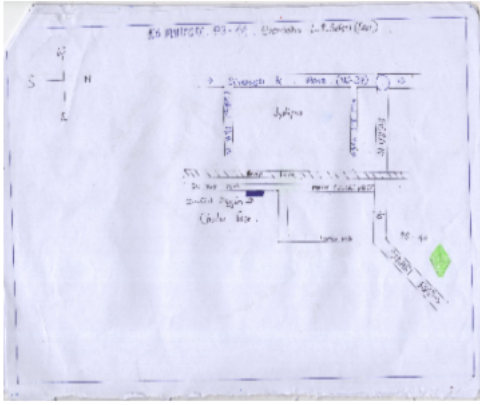

Nazri Naksha