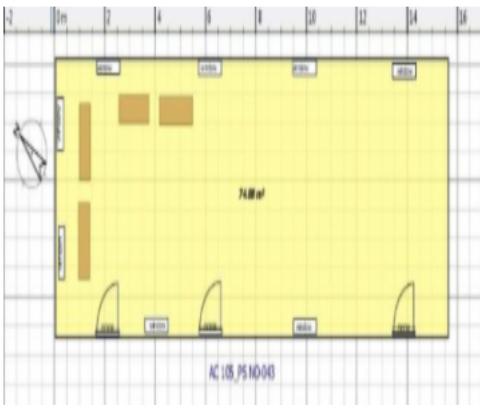

নিৰ্বাচক পঞ্জীয়ন বিষয়াৰ স্বাক্ষৰ

Nazri Naksha

Google Map View

Polling Station Building Front View

ভোটগ্ৰহন কেন্দ্ৰৰ সন্মুখৰ দৃশ্য

Cad View

Key MAP View

| | | | | | |
|--|--------------------------|---|--------------------------|---|--------------------------|
| 1 নাম : বনজিত কুমাৰ চেতিয়া পিতাৰ নাম: ভৰ্বকান্ত চেতিয়া ঘৰ নং : 0 বয়স : 49 লিঙ্গ : পুৰুষ | CNS4339939 ফটো উপলব্ধ | 2 নাম : লীলা বৰগোহাঁই পিতাৰ নাম: গংগাধৰ বৰগোহাঁই ঘৰ নং : 1 বয়স : 70 লিঙ্গ : পুৰুষ | CNS4334569 ফটো উপলব্ধ | 3 নাম : বুলবুল বৰগোহাঁই স্বামীৰ নাম: লীলা বৰগোহাঁই ঘৰ নং : 1 বয়স : 63 লিঙ্গ : মহিলা | CNS4334570 ফটো উপলব্ধ |
| 4 নাম : প্ৰনয় বনুএজেন বৰগোহাঁই পিতাৰ নাম: লীলা বৰগোহাঁই ঘৰ নং : 1 বয়স : 43 লিঙ্গ : পুৰুষ | CNS4334581 ফটো উপলব্ধ | 5 নাম : অমৃত বৰ্জেন বৰপূজাৰী পিতাৰ নাম: অমূল্য বৰপূজাৰী ঘৰ নং : 1 বয়স : 41 লিঙ্গ : পুৰুষ | KXM1737093 ফটো উপলব্ধ | 6 নাম : নম্ৰতা শৰ্মা স্বামীৰ নাম: অমৃত বৰ্জেন বৰপূজাৰী ঘৰ নং : 1 বয়স : 32 লিঙ্গ : মহিলা | KXM0435560 ফটো উপলব্ধ |
| 7 নাম : প্ৰাঙ্গনা চুতীয়া পিতাৰ নাম: বিপিন চুতীয়া ঘৰ নং : 1 বয়স : 22 লিঙ্গ : মহিলা | CIM0132951 ফটো উপলব্ধ | 8 নাম : তৃষ্ণা বৰগোহাঁই স্বামীৰ নাম: ত্ৰৈলোক্য বৰগোহাঁই ঘৰ নং : 2 বয়স : 65 লিঙ্গ : মহিলা | CNS4334605 ফটো উপলব্ধ | 9 নাম : বিজীত বৰগোহাঁই পিতাৰ নাম: ত্ৰৈলোক্য বৰগোহাঁই ঘৰ নং : 2 বয়স : 39 লিঙ্গ : পুৰুষ | CNS4334616 ফটো উপলব্ধ |
| 10 নাম : ৰিয়া মহন বোৰগোহাঁই স্বামীৰ নাম: বিজিত বৰগোহাঁই ঘৰ নং : 2 বয়স : 37 লিঙ্গ : মহিলা | CNS4340185 ফটো উপলব্ধ | 11 নাম : নৰেন হৰ মাতৃৰ নাম: মৰিয়ম হৰ ঘৰ নং : 3 বয়স : 70 লিঙ্গ : পুৰুষ | CNS4334627 ফটো উপলব্ধ | 12 নাম : দোড হৰ মাতৃৰ নাম: জোসেফ হৰ ঘৰ নং : 3 বয়স : 60 লিঙ্গ : পুৰুষ | CNS4334672 ফটো উপলব্ধ |
| 13 নাম : জ্যোতি হোৱা মাতৃৰ নাম: জোসেফ হৰ ঘৰ নং : 3 বয়স : 57 লিঙ্গ : মহিলা | CNS4334649 ফটো উপলব্ধ | 14 নাম : টেৰসা হৰ স্বামীৰ নাম: দোড হৰ ঘৰ নং : 3 বয়স : 55 লিঙ্গ : মহিলা | CNS4334683 ফটো উপলব্ধ | 15 নাম : বিদ্যা হৰ মাতৃৰ নাম: জোসেফ হৰ ঘৰ নং : 3 বয়স : 51 লিঙ্গ : মহিলা | CNS4334650 ফটো উপলব্ধ |
| 16 নাম : নিৰ্মল হৰ মাতৃৰ নাম: মৰিয়ম হৰ ঘৰ নং : 3 বয়স : 45 লিঙ্গ : পুৰুষ | CNS4334661 ফটো উপলব্ধ | 17 নাম : শৈলেন হৰ পিতাৰ নাম: নৰেন হৰ ঘৰ নং : 3 বয়স : 38 লিঙ্গ : পুৰুষ | CNS4334707 ফটো উপলব্ধ | 18 নাম : হৰেণ বৰুৱা পিতাৰ নাম: চন্দ্ৰধৰ বৰুৱা ঘৰ নং : 8 বয়স : 68 লিঙ্গ : পুৰুষ | CNS0349506 ফটো উপলব্ধ |
| 19 নাম : বিপুল কটকী পিতাৰ নাম: দুলাল কটকী ঘৰ নং : 8 বয়স : 65 লিঙ্গ : পুৰুষ | CNS4334741 ফটো উপলব্ধ | 20 নাম : কবিতা গগৈ স্বামীৰ নাম: জিতেন গগৈ ঘৰ নং : 8 বয়স : 64 লিঙ্গ : মহিলা | CNS0375584 ফটো উপলব্ধ | 21 নাম : অৰ্পনা কটকী স্বামীৰ নাম: বিপুল কটকী ঘৰ নং : 8 বয়স : 60 লিঙ্গ : মহিলা | CNS4334752 ফটো উপলব্ধ |
| 22 নাম : শান্তনু কটকী পিতাৰ নাম: অৰুন কটকী ঘৰ নং : 8 বয়স : 38 লিঙ্গ : পুৰুষ | CNS4334774 ফটো উপলব্ধ | 23 নাম : দিপাক্ষৰ কটকী পিতাৰ নাম: অৰুন কটকী ঘৰ নং : 8 বয়স : 31 লিঙ্গ : পুৰুষ | CNS1596629 ফটো উপলব্ধ | 24 নাম : কল্পিতা বৰগোহাঁই পিতাৰ নাম: পৰাণু বৰগোহাঁই ঘৰ নং : 5 বয়স : 21 লিঙ্গ : মহিলা | CIM0107375 ফটো উপলব্ধ |
| 25 নাম : ময়ুৰাশ্বী কটকী মাতৃৰ নাম: বিপুল কটকী ঘৰ নং : 6 বয়স : 26 লিঙ্গ : মহিলা | CNS0448225 ফটো উপলব্ধ | 26 নাম : নিকিতা কটকী পিতাৰ নাম: অৰুন কটকী ঘৰ নং : 6 বয়স : 23 লিঙ্গ : মহিলা | CIM0002402 ফটো উপলব্ধ | 27 নাম : অৰুণ শৰ্মা পিতাৰ নাম: তৰুণনাথ শৰ্মা ঘৰ নং : 9 বয়স : 77 লিঙ্গ : পুৰুষ | CNS4334785 ফটো উপলব্ধ |
| 28 নাম : বীণা শৰ্মা স্বামীৰ নাম: অৰুণ শৰ্মা ঘৰ নং : 9 বয়স : 68 লিঙ্গ : মহিলা | CNS4334796 ফটো উপলব্ধ | 29 নাম : সন্ধ্যা শৰ্মা পিতাৰ নাম: অৰুন শৰ্মা ঘৰ নং : 9 বয়স : 38 লিঙ্গ : মহিলা | CNS4340221 ফটো উপলব্ধ | E 30 নাম : বৰ্জেন শৰ্মা পিতাৰ নাম: অৰুন শৰ্মা ঘৰ নং : 9 বয়স : 31 লিঙ্গ : পুৰুষ | CNS4340210 ফটো উপলব্ধ |