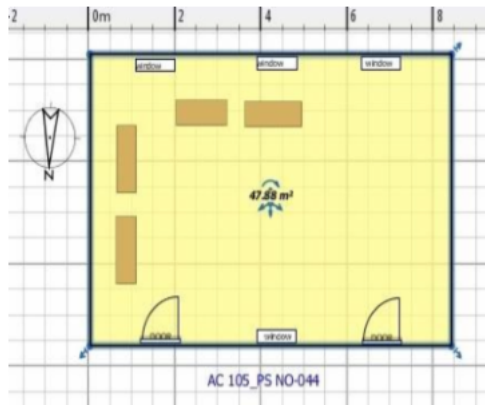

নিৰ্বাচক পঞ্জীয়ন বিষয়াৰ স্বাক্ষৰ

Nazri Naksha

Google Map View

Polling Station Building Front View

ভোটগ্ৰহন কেন্দ্ৰৰ সন্মুখৰ দৃশ্য

Cad View

Key MAP View

1 নাম : খগেন্দ্ৰ নাথ চেতিয়া পিতাৰ নাম: প্ৰয়াত বাপু ৰাম চেতিয়া ঘৰ নং : ৩ বয়স : 76 লিঙ্গ : পুৰুষ	CNS4034575 ফটো উপলব্ধ	2 নাম : বঞ্জনা বৰুৱা চেতিয়া স্বামীৰ নাম: খগেন্দ্ৰ নাথ চেতিয়া ঘৰ নং : ৩ বয়স : 61 লিঙ্গ : মহিলা	CNS4034586 ফটো উপলব্ধ	3 নাম : অসীম কুমাৰ চেতিয়া পিতাৰ নাম: খগেন্দ্ৰ নাথ চেতিয়া ঘৰ নং : ৩ বয়স : 38 লিঙ্গ : পুৰুষ	CNS4034633 ফটো উপলব্ধ
4 নাম : সোমাস্বামী গগৈ ফুকন স্বামীৰ নাম: দিপু ফুকন ঘৰ নং : 8 বয়স : 40 লিঙ্গ : মহিলা	CNS0471557 ফটো উপলব্ধ	5 নাম : নৱনীতা বৰুৱা স্বামীৰ নাম: জয়ন্ত গগৈ ঘৰ নং : ১০ বয়স : 32 লিঙ্গ : মহিলা	JSV1743299 ফটো উপলব্ধ	6 নাম : শিবানী শিল্পা গগৈ পিতাৰ নাম: আনন্দ কৃষ্ণ গগৈ ঘৰ নং : 10 বয়স : 28 লিঙ্গ : মহিলা	FSS0386060 ফটো উপলব্ধ
7 নাম : দিপাংকৰ গগৈ মাতৃৰ নাম: বিনীতা গগৈ ঘৰ নং : 10 বয়স : 24 লিঙ্গ : পুৰুষ	CIM0107136 ফটো উপলব্ধ	8 নাম : ৰাজু দে পিতাৰ নাম: অনিল দে ঘৰ নং : ১৪ বয়স : 49 লিঙ্গ : মহিলা	CNS0371880 ফটো উপলব্ধ	9 নাম : মামণি মজুমদাৰ দে স্বামীৰ নাম: ৰাজু দে ঘৰ নং : ১৪ বয়স : 49 লিঙ্গ : মহিলা	CNS0371898 ফটো উপলব্ধ
10 নাম : ৰঞ্জিম মণ্ডল পিতাৰ নাম: প্ৰসেনজিত মণ্ডল ঘৰ নং : 15 বয়স : 28 লিঙ্গ : পুৰুষ	CIM0134890 ফটো উপলব্ধ	11 নাম : টুটুমণি গগৈ স্বামীৰ নাম: ডিম্বেশ্বৰ গগৈ ঘৰ নং : ২০ বয়স : 41 লিঙ্গ : মহিলা	CNS0498162 ফটো উপলব্ধ	12 নাম : হিমালয়া শইকীয়া পিতাৰ নাম: দেবেন শইকীয়া ঘৰ নং : ২০ বয়স : 23 লিঙ্গ : পুৰুষ	CNS0458596 ফটো উপলব্ধ
13 নাম : টিনা চন্দ্ৰ পিতাৰ নাম: পৰেশ চন্দ্ৰ চন্দ্ৰ ঘৰ নং : 24 বয়স : 22 লিঙ্গ : মহিলা	CNS0484220 ফটো উপলব্ধ	14 নাম : ধৰিত্ৰী কলিতা বৰুৱা স্বামীৰ নাম: জগমোহন বৰুৱা ঘৰ নং : ৪০ বয়স : 34 লিঙ্গ : মহিলা	CNS0460881 ফটো উপলব্ধ	15 নাম : দিপা চুতীয়া পিতাৰ নাম: দেবৰাম চুতীয়া ঘৰ নং : ৪৪ বয়স : 41 লিঙ্গ : মহিলা	CNS4438760 ফটো উপলব্ধ
16 নাম : বাবী বিশাখা গগৈ পিতাৰ নাম: প্ৰানজিত গগৈ ঘৰ নং : 44 বয়স : 23 লিঙ্গ : মহিলা	CIM0101865 ফটো উপলব্ধ	17 নাম : পাৰ্থ প্ৰতীম চুতীয়া পিতাৰ নাম: দিবাকৰ চুতীয়া ঘৰ নং : ৫২ বয়স : 26 লিঙ্গ : পুৰুষ	CNS0434407 ফটো উপলব্ধ	18 নাম : সুস্মিতা দত্ত দাস স্বামীৰ নাম: বিকি দাস ঘৰ নং : ৬০ বয়স : 27 লিঙ্গ : মহিলা	CRX0337998 ফটো উপলব্ধ
19 নাম : বাবী গগৈ পিতাৰ নাম: প্ৰদীপ গগৈ ঘৰ নং : ৯৮ বয়স : 24 লিঙ্গ : মহিলা	CNS0366955 ফটো উপলব্ধ	20 নাম : ভাস্কৰ জ্যোতি মণ্ডল পিতাৰ নাম: প্ৰসেনজিত মণ্ডল ঘৰ নং : ১০০ বয়স : 24 লিঙ্গ : পুৰুষ	CNS0452383 ফটো উপলব্ধ	21 নাম : পূৰ্ণেশ্বৰ বড়া পিতাৰ নাম: কেশ ৰাম বড়া ঘৰ নং : ১৫১ বয়স : 66 লিঙ্গ : পুৰুষ	CNS4434564 ফটো উপলব্ধ
22 নাম : অঞ্জলী বড়া স্বামীৰ নাম: পূৰ্ণেশ্বৰ বড়া ঘৰ নং : ১৫১ বয়স : 61 লিঙ্গ : মহিলা	CNS4434575 ফটো উপলব্ধ	23 নাম : ৰিতু মাধৱ বড়া পিতাৰ নাম: পূৰ্ণেশ্বৰ বড়া ঘৰ নং : ১৫১ বয়স : 30 লিঙ্গ : পুৰুষ	CNS1596732 ফটো উপলব্ধ	24 নাম : গোপাল পাল পিতাৰ নাম: শচীন্দ্ৰ কুমাৰ পাল ঘৰ নং : ১৫২ বয়স : 69 লিঙ্গ : পুৰুষ	CNS4434586 ফটো উপলব্ধ
25 নাম : লিপিকা পাল স্বামীৰ নাম: ৰাজু পাল ঘৰ নং : 152 বয়স : 41 লিঙ্গ : মহিলা	CNS0267419 ফটো উপলব্ধ	26 নাম : ৰাজু পাল পিতাৰ নাম: গোপাল পাল ঘৰ নং : ১৫২ বয়স : 41 লিঙ্গ : পুৰুষ	CNS4434622 ফটো উপলব্ধ	S 27 নাম : সুমিত্ৰা পাল পিতাৰ নাম: গোপাল পাল ঘৰ নং : ১৫২ বয়স : 40 লিঙ্গ : মহিলা	CNS4434644 ফটো উপলব্ধ
28 নাম : টিটন পাল পিতাৰ নাম: কৃষ্ণ পাল ঘৰ নং : ১৫২ বয়স : 39 লিঙ্গ : পুৰুষ	CNS4434611 ফটো উপলব্ধ	29 নাম : কাজু পাল পিতাৰ নাম: গোপাল পাল ঘৰ নং : ১৫২ বয়স : 39 লিঙ্গ : পুৰুষ	CNS4434633 ফটো উপলব্ধ	30 নাম : জিশু পাল পিতাৰ নাম: গোপাল পাল ঘৰ নং : ১৫২ বয়স : 39 লিঙ্গ : পুৰুষ	CNS4434655 ফটো উপলব্ধ