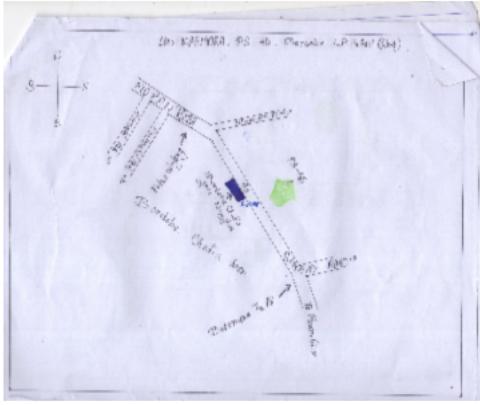

Nazri Naksha