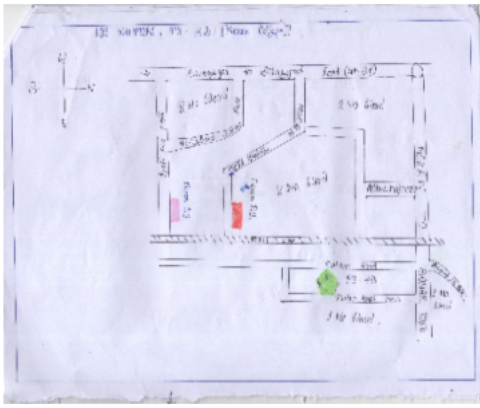

Nazri Naksha