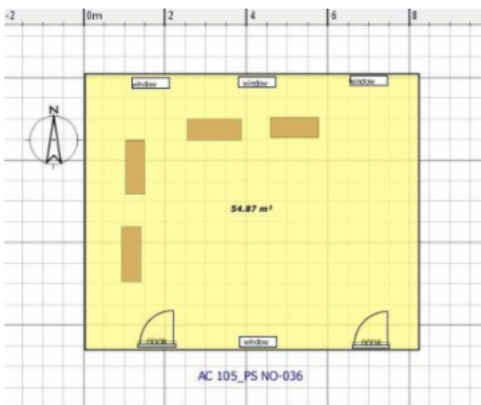

নিৰ্বাচক পঞ্জীয়ন বিষয়াৰ স্বাক্ষৰ

Nazri Naksha

Google Map View

Polling Station Building Front View

ভোটগ্ৰহন কেন্দ্ৰৰ সন্মুখৰ দৃশ্য

Cad View

Key MAP View

1 নাম : ৰাজীৱ শইকীয়া পিতাৰ নাম: ৰজনী শইকীয়া ঘৰ নং : ১ বয়স : 55 লিঙ্গ : পুৰুষ	CNS3634580 ফটো উপলব্ধ	2 নাম : সঞ্জীৱ শইকীয়া পিতাৰ নাম: ৰজনী শইকীয়া ঘৰ নং : ১ বয়স : 53 লিঙ্গ : পুৰুষ	CNS3634591 ফটো উপলব্ধ	3 নাম : দেবজীত শইকীয়া পিতাৰ নাম: ৰজনী শইকীয়া ঘৰ নং : ১ বয়স : 50 লিঙ্গ : পুৰুষ	CNS3634604 ফটো উপলব্ধ
4 নাম : মিনাকী শইকীয়া স্বামীৰ নাম: ৰাজীৱ শইকীয়া ঘৰ নং : ১ বয়স : 48 লিঙ্গ : মহিলা	CNS3634615 ফটো উপলব্ধ	5 নাম : কল্পনা শইকীয়া পিতাৰ নাম: ৰজনী শইকীয়া ঘৰ নং : ১ বয়স : 48 লিঙ্গ : মহিলা	CNS3634648 ফটো উপলব্ধ	6 নাম : বৰ্ণালী শইকীয়া স্বামীৰ নাম: সঞ্জীৱ শইকীয়া ঘৰ নং : ১ বয়স : 46 লিঙ্গ : মহিলা	CNS3634626 ফটো উপলব্ধ
7 নাম : সঞ্জীৱ পাল পিতাৰ নাম: সুনীল পাল ঘৰ নং : ১ বয়স : 42 লিঙ্গ : পুৰুষ	CNS0252064 ফটো উপলব্ধ	8 নাম : মঞ্জলা শইকীয়া পিতাৰ নাম: দেবজিত শইকীয়া ঘৰ নং : ১ বয়স : 41 লিঙ্গ : মহিলা	CNS3634637 ফটো উপলব্ধ	9 নাম : সঞ্চিতা দেৱী পিতাৰ নাম: মৃত কেশৱ চন্দ্ৰ হাজৰিকা ঘৰ নং : 1 ক বয়স : 32 লিঙ্গ : মহিলা	JMV1066279 ফটো উপলব্ধ
10 নাম : চিৰঞ্জীৱ শৰ্মা পিতাৰ নাম: জিতু শৰ্মা ঘৰ নং : 1 (ক) বয়স : 22 লিঙ্গ : পুৰুষ	CNS0488312 ফটো উপলব্ধ	11 নাম : জান শৰ্মা পিতাৰ নাম: শিব প্ৰসাদ শৰ্মা ঘৰ নং : ১ক বয়স : 44 লিঙ্গ : পুৰুষ	CNS3634693 ফটো উপলব্ধ	E 12 নাম : প্ৰতাপ শৰ্মা পিতাৰ নাম: ৰবিন্দ্ৰ নাথ শৰ্মা ঘৰ নং : ২ বয়স : 73 লিঙ্গ : পুৰুষ	CNS3634740 ফটো উপলব্ধ
13 নাম : মণিমা শৰ্মা স্বামীৰ নাম: প্ৰতাপ শৰ্মা ঘৰ নং : ২ বয়স : 67 লিঙ্গ : মহিলা	CNS3634751 ফটো উপলব্ধ	14 নাম : প্ৰবীৰ শৰ্মা পিতাৰ নাম: ৰবীন শৰ্মা ঘৰ নং : ২ বয়স : 65 লিঙ্গ : পুৰুষ	CNS3634762 ফটো উপলব্ধ	15 নাম : ৰূপামনি শৰ্মা স্বামীৰ নাম: প্ৰবীৰ শৰ্মা ঘৰ নং : ২ বয়স : 55 লিঙ্গ : মহিলা	CNS3634773 ফটো উপলব্ধ
16 নাম : আৰতী বৰা স্বামীৰ নাম: প্ৰাৰ্থপ্ৰতিম শৰ্মা ঘৰ নং : ২ বয়স : 48 লিঙ্গ : মহিলা	CIM0060723 ফটো উপলব্ধ	17 নাম : পাৰ্থ প্ৰতিম শৰ্মা পিতাৰ নাম: প্ৰতাপ শৰ্মা ঘৰ নং : ২ বয়স : 44 লিঙ্গ : পুৰুষ	CNS0513317 ফটো উপলব্ধ	18 নাম : নুৰুল হুচেইন পিতাৰ নাম: জামালউদ্দিন হুচেইন ঘৰ নং : ৩ বয়স : 77 লিঙ্গ : পুৰুষ	CNS3634808 ফটো উপলব্ধ
19 নাম : ৰমিজা বেগম স্বামীৰ নাম: নুৰুল হুচেইন ঘৰ নং : ৩ বয়স : 67 লিঙ্গ : মহিলা	CNS3634819 ফটো উপলব্ধ	20 নাম : ৰিয়াজুল হুচেইন পিতাৰ নাম: নুৰুল হুচেইন ঘৰ নং : ৩ বয়স : 41 লিঙ্গ : পুৰুষ	CNS3634853 ফটো উপলব্ধ	21 নাম : আমিৰুল হুচেইন পিতাৰ নাম: নুৰুল হুচেইন ঘৰ নং : ৩ বয়স : 40 লিঙ্গ : পুৰুষ	CNS3634864 ফটো উপলব্ধ
22 নাম : আৰিফা বেগম স্বামীৰ নাম: জেহিৰোল হুচেইন ঘৰ নং : ৩ক বয়স : 31 লিঙ্গ : মহিলা	CNS0166314 ফটো উপলব্ধ	23 নাম : মুজিদা বেগম স্বামীৰ নাম: নাজিৰুল হুচেইন ঘৰ নং : ৩ক বয়স : 55 লিঙ্গ : মহিলা	CNS3634886 ফটো উপলব্ধ	24 নাম : মঃ জেহিৰুল হুচেইন পিতাৰ নাম: নাজিৰুল হুচেইন ঘৰ নং : ৩ক বয়স : 35 লিঙ্গ : পুৰুষ	CNS3645645 ফটো উপলব্ধ
E 25 নাম : সোনবাবা হাজৰিকা পিতাৰ নাম: জামালউদ্দিন হাজৰিকা ঘৰ নং : ৪ বয়স : 70 লিঙ্গ : পুৰুষ	CNS3634897 ফটো উপলব্ধ	26 নাম : কুইন হাজৰিকা স্বামীৰ নাম: সোনবাবা হাজৰিকা ঘৰ নং : ৪ বয়স : 69 লিঙ্গ : মহিলা	CNS3634900 ফটো উপলব্ধ	27 নাম : আজাদ হাজৰিকা পিতাৰ নাম: সোনবাবা হাজৰিকা ঘৰ নং : ৪ বয়স : 40 লিঙ্গ : পুৰুষ	CNS3634911 ফটো উপলব্ধ
28 নাম : নাজিৰুল হাজৰিকা পিতাৰ নাম: সোনবাবা হাজৰিকা ঘৰ নং : ৪ বয়স : 38 লিঙ্গ : পুৰুষ	CNS3634933 ফটো উপলব্ধ	29 নাম : প্ৰশান্ত দত্ত পিতাৰ নাম: নৃপেন্দ্ৰ দত্ত ঘৰ নং : 4ক বয়স : 59 লিঙ্গ : পুৰুষ	CNS0070219 ফটো উপলব্ধ	S 30 নাম : সুমিত্ৰা মুড়া পিতাৰ নাম: লোপা মুড়া ঘৰ নং : ৫ বয়স : 67 লিঙ্গ : মহিলা	CNS3634977 ফটো উপলব্ধ