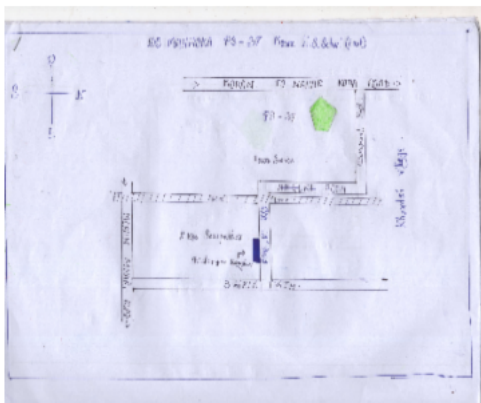

Nazri Naksha