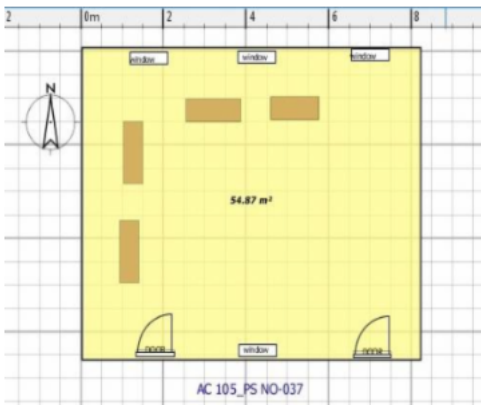

নিৰ্বাচক পঞ্জীয়ন বিষয়াৰ স্বাক্ষৰ

Nazri Naksha

Google Map View

Polling Station Building Front View

ভোটগ্ৰহন কেন্দ্ৰৰ সন্মুখৰ দৃশ্য

Cad View

Key MAP View

1 নাম : উমা দেবী স্বামীৰ নাম : ৰাম পুকাৰ চাহ ঘৰ নং : 000 বয়স : 50 লিঙ্গ : মহিলা	CNS0487447 ফটো উপলব্ধ	2 নাম : বিপল বিশ্বাস পিতাৰ নাম : দীনেশ বিশ্বাস ঘৰ নং : 00 বয়স : 37 লিঙ্গ : পুৰুষ	CNS3857232 ফটো উপলব্ধ	3 নাম : ৰোশন কুমাৰ চাহ পিতাৰ নাম : ৰাম পুকাৰ চাহ ঘৰ নং : 000 বয়স : 28 লিঙ্গ : পুৰুষ	CNS0487454 ফটো উপলব্ধ
4 নাম : লক্ষ্মী সুৰেখা স্বামীৰ নাম : দীনদয়াল সুৰেখা ঘৰ নং : 1 বয়স : 80 লিঙ্গ : মহিলা	CNS3734574 ফটো উপলব্ধ	5 নাম : সুমিত্ৰা চুৰেকা স্বামীৰ নাম : ৰামনিবাস আগৰৱালা ঘৰ নং : 1 বয়স : 62 লিঙ্গ : মহিলা	CNS3734596 ফটো উপলব্ধ	6 নাম : ৰামনিবাস চুৰেকা পিতাৰ নাম : দীনদয়াল চুৰেকা ঘৰ নং : 1 বয়স : 61 লিঙ্গ : পুৰুষ	CNS3734585 ফটো উপলব্ধ
7 নাম : মিন্টুকুমাৰ বৰা পিতাৰ নাম : যোগেন চন্দ্ৰ বৰা ঘৰ নং : 1 বয়স : 56 লিঙ্গ : পুৰুষ	CNS3743871 ফটো উপলব্ধ	8 নাম : বিমল চুৰেকা পিতাৰ নাম : দীনদয়াল চুৰেকা ঘৰ নং : 1 বয়স : 46 লিঙ্গ : পুৰুষ	CNS3734609 ফটো উপলব্ধ	9 নাম : মায়া চুৰেকা স্বামীৰ নাম : বিমল চুৰেকা ঘৰ নং : 1 বয়স : 45 লিঙ্গ : মহিলা	CNS3734610 ফটো উপলব্ধ
10 নাম : পপী বৰা স্বামীৰ নাম : মিন্টুকুমাৰ বৰা ঘৰ নং : 1 বয়স : 43 লিঙ্গ : মহিলা	CNS3743882 ফটো উপলব্ধ	11 নাম : সন্তু চুৰেকা পিতাৰ নাম : ৰাম নিৰাচ চুৰেকা ঘৰ নং : 1 বয়স : 33 লিঙ্গ : পুৰুষ	CNS0245639 ফটো উপলব্ধ	12 নাম : নেহা চুৰেকা পিতাৰ নাম : ৰামনিৰাচ চুৰেকা ঘৰ নং : 1 বয়স : 31 লিঙ্গ : মহিলা	CNS0245688 ফটো উপলব্ধ
13 নাম : সেজল সুৰেকা পিতাৰ নাম : বিমল সুৰেকা ঘৰ নং : 1 বয়স : 25 লিঙ্গ : মহিলা	CIM0151027 ফটো উপলব্ধ	14 নাম : কৃষ্ণা সুৰেকা পিতাৰ নাম : বিমল আগৰৱালা ঘৰ নং : 1 বয়স : 21 লিঙ্গ : পুৰুষ	CIM0090589 ফটো উপলব্ধ	15 নাম : স্বাতী সিং স্বামীৰ নাম : সঞ্জয় সিং ঘৰ নং : 2 বয়স : 43 লিঙ্গ : মহিলা	CNS0215723 ফটো উপলব্ধ
16 নাম : ৰামৰি নায়ক পিতাৰ নাম : শ্যামলাল নায়ক ঘৰ নং : 2 বয়স : 30 লিঙ্গ : মহিলা	CIM0146290 ফটো উপলব্ধ	17 নাম : প্ৰিয়ংকা পাণ্ডে স্বামীৰ নাম : টিংকু পাণ্ডে ঘৰ নং : 2 বয়স : 29 লিঙ্গ : মহিলা	CNS0251132 ফটো উপলব্ধ	18 নাম : নন্দিনী পাণ্ডে পিতাৰ নাম : বশিষ্ঠ পাণ্ডে ঘৰ নং : 02 বয়স : 28 লিঙ্গ : মহিলা	CNS0176883 ফটো উপলব্ধ
19 নাম : জি দান আলৱীৰ পিতাৰ নাম : ৰাছাদুল হক ঘৰ নং : 2 বয়স : 25 লিঙ্গ : পুৰুষ	CNS0439695 ফটো উপলব্ধ	20 নাম : ৰফিকুল হুছেইন পিতাৰ নাম : আবদুল মজিদ ঘৰ নং : 3 বয়স : 72 লিঙ্গ : পুৰুষ	CNS3734676 ফটো উপলব্ধ	21 নাম : জিন্নত আখতাৰ স্বামীৰ নাম : চাহজাহান আলি ঘৰ নং : 3 বয়স : 66 লিঙ্গ : মহিলা	CNS0288092 ফটো উপলব্ধ
22 নাম : মুচফিক হুছেইন পিতাৰ নাম : আব্দুল মজিদ ঘৰ নং : 3 বয়স : 61 লিঙ্গ : পুৰুষ	CNS3734698 ফটো উপলব্ধ	23 নাম : গুলেনা হুছেইন স্বামীৰ নাম : ৰফিকুল হুছেইন ঘৰ নং : 3 বয়স : 58 লিঙ্গ : মহিলা	CNS3734687 ফটো উপলব্ধ	24 নাম : নচিমা হুছেইন স্বামীৰ নাম : মুচফিক হুছেইন ঘৰ নং : 3 বয়স : 46 লিঙ্গ : মহিলা	CNS3734701 ফটো উপলব্ধ
25 নাম : জেইবা আখতাৰ পিতাৰ নাম : ৰফিকুল হুছেইন ঘৰ নং : 3 বয়স : 31 লিঙ্গ : মহিলা	CNS3745673 ফটো উপলব্ধ	26 নাম : ফাৰহিন আখতাৰ পিতাৰ নাম : ৰফিকুল হুছেইন ঘৰ নং : 3 বয়স : 28 লিঙ্গ : মহিলা	CNS0288100 ফটো উপলব্ধ	27 নাম : চাবিনা য়াচমিন পিতাৰ নাম : চাহজাহান আলি ঘৰ নং : 3 বয়স : 26 লিঙ্গ : মহিলা	CNS0288084 ফটো উপলব্ধ
28 নাম : মঃ সঈদ মোহদি পিতাৰ নাম : মুসাফ.ক. হুছেইন ঘৰ নং : 3 বয়স : 23 লিঙ্গ : পুৰুষ	CIM0103218 ফটো উপলব্ধ	29 নাম : সুভাষ দাস পিতাৰ নাম : নাৰায়ণ চন্দ্ৰ দাশ ঘৰ নং : 5 বয়স : 54 লিঙ্গ : পুৰুষ	CNS3734767 ফটো উপলব্ধ	30 নাম : কাজল দাস স্বামীৰ নাম : বিকাশ দাস ঘৰ নং : 5 বয়স : 53 লিঙ্গ : মহিলা	CNS3734756 ফটো উপলব্ধ