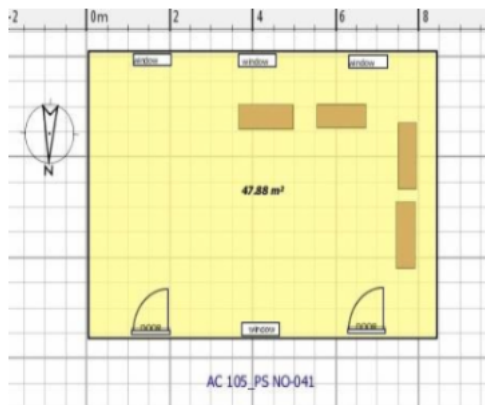

নিৰ্বাচক পঞ্জীয়ন বিষয়াৰ স্বাক্ষৰ

Nazri Naksha

Google Map View

Polling Station Building Front View

ভোটগ্ৰহন কেন্দ্ৰৰ সন্মুখৰ দৃশ্য

Cad View

Key MAP View

1 নাম : জোনালী ভূঞা চুতীয়া স্বামীৰ নাম : ইন্দ্ৰাজিৎ চুতীয়া ঘৰ নং : 0 বয়স : 36 লিঙ্গ : মহিলা	CNS0106872 ফটো উপলব্ধ	2 নাম : গীতিস্মিতা বৰদলৈ স্বামীৰ নাম : মানস শৰ্মা ঘৰ নং : 00 বয়স : 36 লিঙ্গ : মহিলা	CNS0407916 ফটো উপলব্ধ	3 নাম : জ্যোতিস্মা দাস স্বামীৰ নাম : হিমন্ত দাস ঘৰ নং : 00 বয়স : 27 লিঙ্গ : মহিলা	CIM0074179 ফটো উপলব্ধ
4 নাম : নিকুমণি চুতীয়া স্বামীৰ নাম : পঙ্কজ চুতীয়া ঘৰ নং : 0 বয়স : 21 লিঙ্গ : মহিলা	CIM0013557 ফটো উপলব্ধ	5 নাম : লাদিয়া মালাৰ স্বামীৰ নাম : মাচি মালাৰ ঘৰ নং : 1 বয়স : 40 লিঙ্গ : মহিলা	CNS0321463 ফটো উপলব্ধ	6 নাম : প্ৰাঞ্জল কলিতা পিতাৰ নাম : বিনন্দ কলিতা ঘৰ নং : 1 বয়স : 30 লিঙ্গ : পুৰুষ	CNS0251405 ফটো উপলব্ধ
7 নাম : পিংকি দাস পিতাৰ নাম : উত্তম দাস ঘৰ নং : 1 বয়স : 28 লিঙ্গ : মহিলা	CNS0251322 ফটো উপলব্ধ	8 নাম : পল গগৈ পিতাৰ নাম : পুণা গগৈ ঘৰ নং : 1 বয়স : 27 লিঙ্গ : পুৰুষ	CNS0448365 ফটো উপলব্ধ	9 নাম : ৰিটু তাঁতী পিতাৰ নাম : বিৰচা তাঁতী ঘৰ নং : 1 বয়স : 27 লিঙ্গ : মহিলা	JSV0175927 ফটো উপলব্ধ
10 নাম : মেৰী বড়া বৰুৱা স্বামীৰ নাম : কল্যাণ বৰুৱা ঘৰ নং : 01 ক বয়স : 37 লিঙ্গ : মহিলা	CNS0201434 ফটো উপলব্ধ	11 নাম : কল্যাণ বৰুৱা পিতাৰ নাম : শৈল্যধৰ বৰুৱা ঘৰ নং : 1 ক বয়স : 38 লিঙ্গ : পুৰুষ	CNS0093484 ফটো উপলব্ধ	12 নাম : শৈল্যধৰ বৰুৱা পিতাৰ নাম : বিৰেশ্ব বৰুৱা ঘৰ নং : 1 ক বয়স : 75 লিঙ্গ : পুৰুষ	CNS4134581 ফটো উপলব্ধ
13 নাম : ভবেন বৰুৱা পিতাৰ নাম : শৈল্যধৰ বৰুৱা ঘৰ নং : 1 ক বয়স : 44 লিঙ্গ : পুৰুষ	CNS4134605 ফটো উপলব্ধ	14 নাম : বৰ্ণালী বৰুৱা স্বামীৰ নাম : ভবেন বৰুৱা ঘৰ নং : 1 ক বয়স : 42 লিঙ্গ : মহিলা	CNS4134616 ফটো উপলব্ধ	15 নাম : ৰাজেশ্বৰী বৰুৱা স্বামীৰ নাম : শৈল্যধৰ বৰুৱা ঘৰ নং : 2 বয়স : 69 লিঙ্গ : মহিলা	CNS4134592 ফটো উপলব্ধ
E 16 নাম : স্বেচ্ছ তিৰ স্বামীৰ নাম : জেমচ তিৰ ঘৰ নং : 2 বয়স : 57 লিঙ্গ : মহিলা	CNS4134661 ফটো উপলব্ধ	17 নাম : নিৰাল তিৰ পিতাৰ নাম : জেমচ তিৰ ঘৰ নং : 2 বয়স : 32 লিঙ্গ : পুৰুষ	CNS0186288 ফটো উপলব্ধ	18 নাম : প্ৰদীপ তাকা পিতাৰ নাম : ৰাজেন তাকা ঘৰ নং : 2 বয়স : 27 লিঙ্গ : পুৰুষ	CNS0437137 ফটো উপলব্ধ
19 নাম : বুলেন ভূমিজ পিতাৰ নাম : দুৰ্গা ভূমিজ ঘৰ নং : 2 বয়স : 26 লিঙ্গ : পুৰুষ	CNS0246330 ফটো উপলব্ধ	20 নাম : চামেল তিৰ পিতাৰ নাম : পাত্ৰীচ তিৰ ঘৰ নং : 0 বয়স : 77 লিঙ্গ : পুৰুষ	CNS4134672 ফটো উপলব্ধ	21 নাম : থমাচ তিৰ পিতাৰ নাম : চামেল তিৰ ঘৰ নং : 0 বয়স : 46 লিঙ্গ : পুৰুষ	CNS4134694 ফটো উপলব্ধ
22 নাম : বিনা তিৰ স্বামীৰ নাম : থমাছ তিৰ ঘৰ নং : 0 বয়স : 41 লিঙ্গ : মহিলা	CNS1596130 ফটো উপলব্ধ	23 নাম : উজ্জল তিৰ পিতাৰ নাম : চামেল তিৰ ঘৰ নং : 0 বয়স : 32 লিঙ্গ : পুৰুষ	CNS1596141 ফটো উপলব্ধ	24 নাম : নিৰন্তৰ আইন্দ পিতাৰ নাম : জোচেফ আইন্দ ঘৰ নং : 8 বয়স : 41 লিঙ্গ : পুৰুষ	CNS4140936 ফটো উপলব্ধ
25 নাম : জহান বংকৰ পিতাৰ নাম : এটোৱা বংকৰ ঘৰ নং : 8 বয়স : 41 লিঙ্গ : পুৰুষ	CNS0209056 ফটো উপলব্ধ	26 নাম : অৰ্পনা বনকৰ স্বামীৰ নাম : জহান বনকৰ ঘৰ নং : 8 বয়স : 37 লিঙ্গ : মহিলা	CNS0094110 ফটো উপলব্ধ	27 নাম : ৰেখা কুমাৰী শ্বাহ স্বামীৰ নাম : অজয় চাহ ঘৰ নং : 8 বয়স : 36 লিঙ্গ : মহিলা	CNS0250431 ফটো উপলব্ধ
28 নাম : পুলেন মাৰি পিতাৰ নাম : মংগলা মাৰি ঘৰ নং : 8 বয়স : 30 লিঙ্গ : পুৰুষ	CNS0250761 ফটো উপলব্ধ	29 নাম : সৰুমাছ চুতীয়া স্বামীৰ নাম : সুৰেন চুতীয়া ঘৰ নং : 5 বয়স : 75 লিঙ্গ : মহিলা	CNS4134730 ফটো উপলব্ধ	30 নাম : অনন্ত লুখৰাখন পিতাৰ নাম : চিৰঞ্জীৱ লুখৰাখন ঘৰ নং : 5 বয়স : 55 লিঙ্গ : পুৰুষ	CNS0177881 ফটো উপলব্ধ