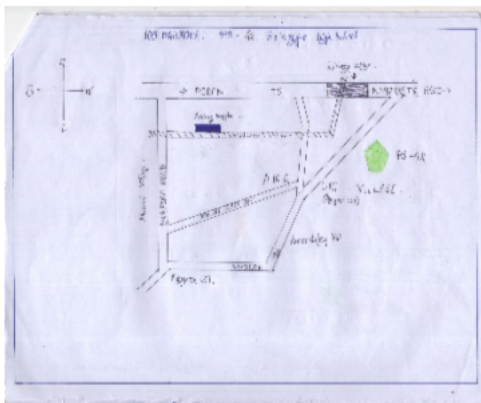

Nazri Naksha