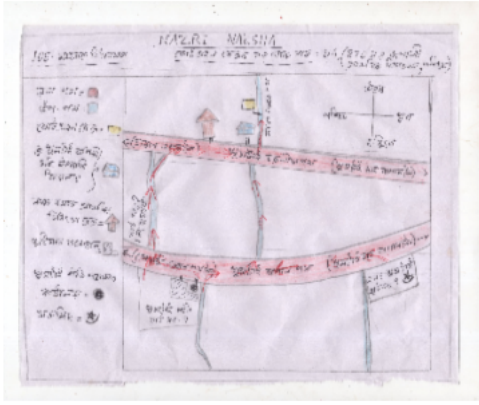

Nazri Naksha