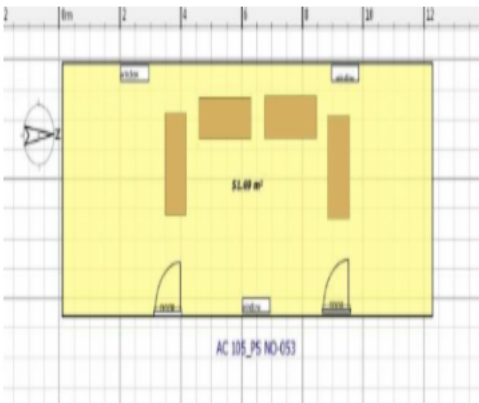

নিৰ্বাচক পঞ্জীয়ন বিষয়াৰ স্বাক্ষৰ

Nazri Naksha

Google Map View

Polling Station Building Front View

ভোটগ্ৰহন কেন্দ্ৰৰ সন্মুখৰ দৃশ্য

Cad View

Key MAP View

1 নাম : মুকুট বৰ্জুন বৰগোঁহাই পিতাৰ নাম: কুমুদ বৰগোঁহাই ঘৰ নং : 1 বয়স : 55 লিঙ্গ : পুৰুষ	CNS5234606 ফটো উপলব্ধ	2 নাম : জ্যোতি হাতীবৰুৱা স্বামীৰ নাম: মুকুট বৰ্জুন বৰগোঁহাই ঘৰ নং : 1 বয়স : 43 লিঙ্গ : মহিলা	CNS5234593 ফটো উপলব্ধ	3 নাম : ৰুহিত তাঁতি পিতাৰ নাম: বানুড তাঁতি ঘৰ নং : 1 বয়স : 26 লিঙ্গ : পুৰুষ	CNS0328047 ফটো উপলব্ধ
4 নাম : পল্লবী বৰুৱা তাঁতী স্বামীৰ নাম: ধনবৰ তাঁতী ঘৰ নং : 30 বয়স : 32 লিঙ্গ : মহিলা	JSV0460113 ফটো উপলব্ধ	5 নাম : আৰিফা বেগম স্বামীৰ নাম: জামচেদ আলী ঘৰ নং : 82 বয়স : 27 লিঙ্গ : মহিলা	CNS3856879 ফটো উপলব্ধ	6 নাম : কুৰবান আলী পিতাৰ নাম: ইমাম আলী ঘৰ নং : 89 বয়স : 63 লিঙ্গ : পুৰুষ	CNS0258004 ফটো উপলব্ধ
7 নাম : অজিফা বেগম পিতাৰ নাম: অমৰ আলি ঘৰ নং : 28 বয়স : 24 লিঙ্গ : মহিলা	CNS0425751 ফটো উপলব্ধ	8 নাম : ধনবৰ তাঁতী পিতাৰ নাম: মধ তাঁতী ঘৰ নং : 100 বয়স : 32 লিঙ্গ : পুৰুষ	JSV0280339 ফটো উপলব্ধ	9 নাম : মুনকি বামুন স্বামীৰ নাম: অমৰ বামুন ঘৰ নং : 108 বয়স : 37 লিঙ্গ : মহিলা	CNS0257790 ফটো উপলব্ধ
10 নাম : গাফাৰ আলি পিতাৰ নাম: শ্বাহবান আলি ঘৰ নং : 180 বয়স : 26 লিঙ্গ : পুৰুষ	CNS0339432 ফটো উপলব্ধ	11 নাম : শংকৰ ৰাজবংশী পিতাৰ নাম: দিলিপ ৰাজবংশী ঘৰ নং : 121 বয়স : 39 লিঙ্গ : পুৰুষ	CNS0365742 ফটো উপলব্ধ	12 নাম : বেনৰঞ্জন বৰগোঁহাই পিতাৰ নাম: কুমুদ চন্দ্ৰ বৰগোঁহাই ঘৰ নং : 123 বয়স : 58 লিঙ্গ : পুৰুষ	CNS5234571 ফটো উপলব্ধ
13 নাম : প্ৰতীভা বৰগোঁহাই স্বামীৰ নাম: বেনুৰঞ্জন বৰগোঁহাই ঘৰ নং : 123 বয়স : 48 লিঙ্গ : মহিলা	CNS5234582 ফটো উপলব্ধ	14 নাম : ভাস্কৰ বৰগোঁহাই পিতাৰ নাম: বেনুৰঞ্জন বৰগোঁহাই ঘৰ নং : 123 বয়স : 24 লিঙ্গ : পুৰুষ	CNS0393819 ফটো উপলব্ধ	15 নাম : অমৰ গুৱালা পিতাৰ নাম: পুৰন গুৱালা ঘৰ নং : 883 বয়স : 33 লিঙ্গ : পুৰুষ	CNS0425124 ফটো উপলব্ধ
16 নাম : চুটক লুছেইন পিতাৰ নাম: জান্নাহদ আলী ঘৰ নং : 622 বয়স : 32 লিঙ্গ : পুৰুষ	CNS0370726 ফটো উপলব্ধ	17 নাম : ডিম্পী বৰুৱা স্বামীৰ নাম: তপন কুমাৰ গগৈ ঘৰ নং : 687 বয়স : 34 লিঙ্গ : মহিলা	CNS3855301 ফটো উপলব্ধ	18 নাম : জয়ন্ত ৰাজবংশী পিতাৰ নাম: শ্ৰীপ্ৰসাদ ৰাজবংশী ঘৰ নং : 621 বয়স : 31 লিঙ্গ : পুৰুষ	CNS0239251 ফটো উপলব্ধ
19 নাম : প্ৰনতি ৰাজবংশী মাতৃৰ নাম: ৰস্তা ৰাজবংশী ঘৰ নং : 621 বয়স : 28 লিঙ্গ : মহিলা	GPK0002626 ফটো উপলব্ধ	20 নাম : চামচুদ্দিন আহমেদ পিতাৰ নাম: চুনা আহমেদ ঘৰ নং : 622 বয়স : 66 লিঙ্গ : পুৰুষ	CNS5234617 ফটো উপলব্ধ	21 নাম : আফটাৰুদ্দিন আহমেদ পিতাৰ নাম: চুনা আহমেদ ঘৰ নং : 622 বয়স : 61 লিঙ্গ : পুৰুষ	CNS5234639 ফটো উপলব্ধ
22 নাম : শৰিফা বেগম স্বামীৰ নাম: চামচুদ্দিন আহমেদ ঘৰ নং : 622 বয়স : 56 লিঙ্গ : মহিলা	CNS5234628 ফটো উপলব্ধ	23 নাম : মনো আহমেদ স্বামীৰ নাম: আফটাৰুদ্দিন আহমেদ ঘৰ নং : 622 বয়স : 54 লিঙ্গ : মহিলা	CNS5234640 ফটো উপলব্ধ	24 নাম : আৰফান আহমেদ পিতাৰ নাম: চামচুদ্দিন আহমেদ ঘৰ নং : 622 বয়স : 31 লিঙ্গ : পুৰুষ	CNS5242364 ফটো উপলব্ধ
25 নাম : শ্বৰনম বেগম পিতাৰ নাম: চামচুদ্দিন আহমেদ ঘৰ নং : 692 বয়স : 29 লিঙ্গ : মহিলা	CNS0094235 ফটো উপলব্ধ	26 নাম : আবেদা আহমেদ স্বামীৰ নাম: চাহাবুদ্দিন আহমেদ ঘৰ নং : 623 বয়স : 59 লিঙ্গ : মহিলা	CNS5234662 ফটো উপলব্ধ	27 নাম : গিয়াচুদ্দিন আহমেদ পিতাৰ নাম: চাহাবুদ্দিন আহমেদ ঘৰ নং : 623 বয়স : 43 লিঙ্গ : পুৰুষ	CNS5234673 ফটো উপলব্ধ
28 নাম : ইকৰাম আহমেদ পিতাৰ নাম: গিয়াচুদ্দিন আহমেদ ঘৰ নং : 623 বয়স : 23 লিঙ্গ : পুৰুষ	CNS112796 ফটো উপলব্ধ	29 নাম : মোহন ৰাজবংশী পিতাৰ নাম: অজুন ৰাজবংশী ঘৰ নং : 628 বয়স : 57 লিঙ্গ : পুৰুষ	CNS5234684 ফটো উপলব্ধ	30 নাম : ক্ষীৰদা ৰাজবংশী স্বামীৰ নাম: মহন ৰাজবংশী ঘৰ নং : 628 বয়স : 46 লিঙ্গ : মহিলা	CNS5234695 ফটো উপলব্ধ