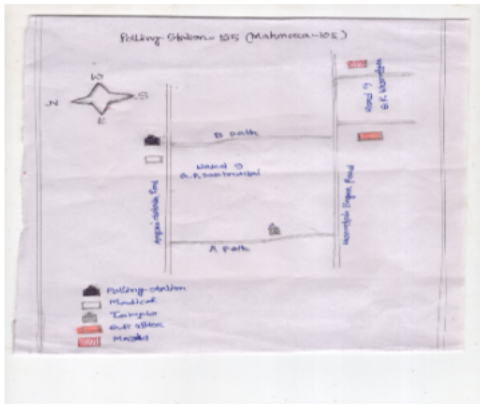

Nazri Naksha