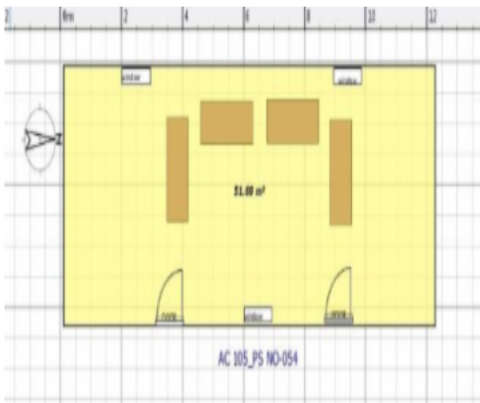

নিৰ্বাচক পঞ্জীয়ন বিষয়াৰ স্বাক্ষৰ

Nazri Naksha

Google Map View

Polling Station Building Front View

ভোটগ্ৰহন কেন্দ্ৰৰ সন্মুখৰ দৃশ্য

Cad View

Key MAP View

1 নাম : মুকুল ব্যাৰ্নাজী পিতাৰ নাম: সুশীল ব্যাৰ্নাজী ঘৰ নং : 0 বয়স : 68 লিঙ্গ : পুৰুষ	CIM0150011 ফটো উপলব্ধ	# 2 নাম : ইন্দ্ৰজিত দেব পিতাৰ নাম: বাকেশ দেব ঘৰ নং : 1 বয়স : 55 লিঙ্গ : পুৰুষ	CNS0006741 ফটো উপলব্ধ	# 3 নাম : মিঠু মিত্ৰ দেৱ স্বামীৰ নাম: ইন্দ্ৰ জীত দেব ঘৰ নং : 1 বয়স : 47 লিঙ্গ : মহিলা	CNS0006744 ফটো উপলব্ধ
4 নাম : জীতেন চুতিয়া মাতৃৰ নাম: চম্পা চুতিয়া ঘৰ নং : 1 বয়স : 33 লিঙ্গ : পুৰুষ	CNS0459933 ফটো উপলব্ধ	5 নাম : দিলিপ বৰা পিতাৰ নাম: বাবুল বৰা ঘৰ নং : 1 বয়স : 30 লিঙ্গ : পুৰুষ	CNS0237933 ফটো উপলব্ধ	6 নাম : ডিম্পী দূৱৰী দত্ত স্বামীৰ নাম: ভীক্ষৰ জ্যোতি দত্ত ঘৰ নং : 1 বয়স : 24 লিঙ্গ : মহিলা	CNS0450890 ফটো উপলব্ধ
7 নাম : বিকি তাঁতী পিতাৰ নাম: সুদৰ্শন তাঁতী ঘৰ নং : 2 বয়স : 31 লিঙ্গ : পুৰুষ	CIM0018010 ফটো উপলব্ধ	8 নাম : দেবকী ভূঞা স্বামীৰ নাম: অনিল ভূঞা ঘৰ নং : 2 নং খুমটাই বাগান বয়স : 41 লিঙ্গ : মহিলা	CIM0136770 ফটো উপলব্ধ	9 নাম : অপূৰ্ব চেতিয়া পিতাৰ নাম: উমেশ চেতিয়া ঘৰ নং : 3 বয়স : 38 লিঙ্গ : পুৰুষ	CNS5335375 ফটো উপলব্ধ
10 নাম : প্ৰকাশ চাহ সোনাৰ পিতাৰ নাম: নৰসিং চাহ সোনাৰ ঘৰ নং : 3 বয়স : 35 লিঙ্গ : পুৰুষ	CNS0159970 ফটো উপলব্ধ	11 নাম : অঞ্জু চাহ চনাৰ স্বামীৰ নাম: প্ৰকাশ চাহ চনাৰ ঘৰ নং : 3 বয়স : 31 লিঙ্গ : মহিলা	CNS0160135 ফটো উপলব্ধ	12 নাম : পুষ্পা চাহ স্বামীৰ নাম: শিউ প্ৰসাদ চাহ ঘৰ নং : 8 বয়স : 62 লিঙ্গ : মহিলা	DDB1424686 ফটো উপলব্ধ
S2 13 নাম : দিপালী মুড়া স্বামীৰ নাম: ভাইটী মুড়া ঘৰ নং : 8 বয়স : 33 লিঙ্গ : মহিলা	CNS0209502 ফটো উপলব্ধ	14 নাম : গোবিন বৰা পিতাৰ নাম: লক্ষী বৰা ঘৰ নং : 5 বয়স : 40 লিঙ্গ : পুৰুষ	CIM0105619 ফটো উপলব্ধ	15 নাম : মামু বড়া স্বামীৰ নাম: গোবিন বড়া ঘৰ নং : 5 বয়স : 35 লিঙ্গ : মহিলা	CXH0302190 ফটো উপলব্ধ
16 নাম : জাহিনা বেগম স্বামীৰ নাম: আফজল খান ঘৰ নং : 5 বয়স : 30 লিঙ্গ : মহিলা	CNS3854528 ফটো উপলব্ধ	17 নাম : মুনিন চাংমাই পিতাৰ নাম: শশীধৰ চাংমাই ঘৰ নং : 6 বয়স : 64 লিঙ্গ : পুৰুষ	CIM0142794 ফটো উপলব্ধ	18 নাম : ৰহেশ সাহ পিতাৰ নাম: কৃষ্ণ সাহ ঘৰ নং : 6 বয়স : 42 লিঙ্গ : পুৰুষ	CIM0137315 ফটো উপলব্ধ
19 নাম : ইলা সোনোৱাল স্বামীৰ নাম: ধৰ্জ্যা চাংমাই ঘৰ নং : 6 বয়স : 37 লিঙ্গ : মহিলা	CIM0142570 ফটো উপলব্ধ	20 নাম : ৰিংকু দেবী স্বামীৰ নাম: ৰাজেশ সাহ ঘৰ নং : 6 বয়স : 36 লিঙ্গ : মহিলা	CIM0137323 ফটো উপলব্ধ	# 21 নাম : ধৈৰ্য্য চাংমাই পিতাৰ নাম: মুনিন চাংমাই ঘৰ নং : 6 বয়স : 35 লিঙ্গ : পুৰুষ	CIM0116889 ফটো উপলব্ধ
22 নাম : হোমেন মহন পিতাৰ নাম: পদেশাচৰ মহন ঘৰ নং : 7 বয়স : 42 লিঙ্গ : পুৰুষ	CIM0014779 ফটো উপলব্ধ	23 নাম : অনপমা বৰুৱা মহন স্বামীৰ নাম: হোমেন মহন ঘৰ নং : 7 বয়স : 37 লিঙ্গ : মহিলা	CIM0014845 ফটো উপলব্ধ	24 নাম : শৰিফ তাতি পিতাৰ নাম: চুকা তাতি ঘৰ নং : ৮ বয়স : 31 লিঙ্গ : পুৰুষ	CNS0352435 ফটো উপলব্ধ
25 নাম : পিংকি তাঁতী স্বামীৰ নাম: চাৰফ তাঁতী ঘৰ নং : 8 বয়স : 29 লিঙ্গ : মহিলা	CNS0392241 ফটো উপলব্ধ	26 নাম : ববিতা তাঁতী মাতৃৰ নাম: ৰূপজ্যোতি তাঁতী ঘৰ নং : 9 বয়স : 20 লিঙ্গ : মহিলা	CIM0123125 ফটো উপলব্ধ	27 নাম : গুনিম মিলি পিতাৰ নাম: তৰুণ মিলি ঘৰ নং : 10 বয়স : 49 লিঙ্গ : পুৰুষ	CNS0391524 ফটো উপলব্ধ
28 নাম : সুনীতা মিলি স্বামীৰ নাম: গুনিম মিলি ঘৰ নং : 10 বয়স : 42 লিঙ্গ : মহিলা	CIM0100826 ফটো উপলব্ধ	29 নাম : মনজু তাঁতি স্বামীৰ নাম: বৈশকু তাঁতি ঘৰ নং : 10 বয়স : 31 লিঙ্গ : মহিলা	CNS0387779 ফটো উপলব্ধ	30 নাম : বিবেক চাহ পিতাৰ নাম: আনন্দ চাহ ঘৰ নং : 10 বয়স : 29 লিঙ্গ : পুৰুষ	CNS0383836 ফটো উপলব্ধ