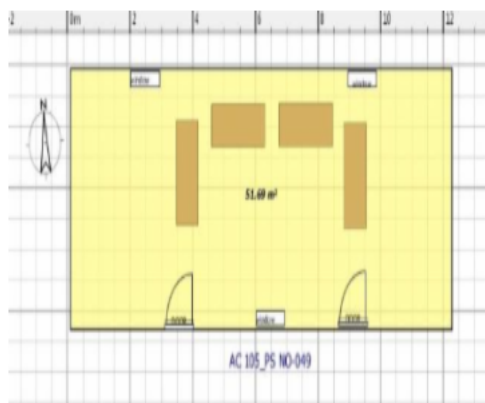

নিৰ্বাচক পঞ্জীয়ন বিষয়াৰ স্বাক্ষৰ

Nazri Naksha

Google Map View

Polling Station Building Front View

ভোটগ্ৰহন কেন্দ্ৰৰ সন্মুখৰ দৃশ্য

Cad View

Key MAP View

1 নাম : মীৰা নায়ক স্বামীৰ নাম: লক্ষণ নায়ক ঘৰ নং : 1 বয়স : 50 লিঙ্গ : মহিলা	CNS4934569 ফটো উপলব্ধ	2 নাম : কুন্তি গোৱালা স্বামীৰ নাম: প্ৰকাশ গোৱালা ঘৰ নং : 1 বয়স : 41 লিঙ্গ : মহিলা	CNS0411520 ফটো উপলব্ধ	3 নাম : উত্তম নায়ক মাতৃৰ নাম: মীৰা নায়ক ঘৰ নং : 1 বয়স : 40 লিঙ্গ : পুৰুষ	CNS4946627 ফটো উপলব্ধ
4 নাম : গৌতম নায়ক মাতৃৰ নাম: মীৰা নায়ক ঘৰ নং : 1 বয়স : 36 লিঙ্গ : পুৰুষ	CNS4946638 ফটো উপলব্ধ	5 নাম : মল্লিকা নায়ক স্বামীৰ নাম: উত্তম নায়ক ঘৰ নং : 1 বয়স : 35 লিঙ্গ : মহিলা	CNS4946649 ফটো উপলব্ধ	6 নাম : আশা নায়ক স্বামীৰ নাম: গৌতম নায়ক ঘৰ নং : 1 বয়স : 33 লিঙ্গ : মহিলা	CNS4946650 ফটো উপলব্ধ
7 নাম : কিচন নায়ক পিতাৰ নাম: লক্ষণ নায়ক ঘৰ নং : 1 বয়স : 28 লিঙ্গ : পুৰুষ	CNS0158006 ফটো উপলব্ধ	8 নাম : ৰূপা তামা পিতাৰ নাম: ভীম তচা ঘৰ নং : 1 বয়স : 27 লিঙ্গ : মহিলা	CNS0236570 ফটো উপলব্ধ	9 নাম : দীপ নায়ক পিতাৰ নাম: প্ৰহ্লাদ নায়ক ঘৰ নং : 1 বয়স : 27 লিঙ্গ : পুৰুষ	CNS0420943 ফটো উপলব্ধ
10 নাম : মমী নায়ক স্বামীৰ নাম: কিষণ নায়ক ঘৰ নং : 1 বয়স : 27 লিঙ্গ : মহিলা	CIM0075408 ফটো উপলব্ধ	11 নাম : চুমন নায়ক পিতাৰ নাম: লক্ষণ নায়ক ঘৰ নং : 1 বয়স : 26 লিঙ্গ : পুৰুষ	CIM0035972 ফটো উপলব্ধ	12 নাম : ৰিংকী নায়ক স্বামীৰ নাম: বিশাল নায়ক ঘৰ নং : 1 বয়স : 25 লিঙ্গ : মহিলা	CIM0044677 ফটো উপলব্ধ
13 নাম : বিক্ৰম চৌহান পিতাৰ নাম: কিশোৰ চৌহান ঘৰ নং : 1 বয়স : 22 লিঙ্গ : পুৰুষ	CNS0499103 ফটো উপলব্ধ	14 নাম : চনিয়া নায়ক পিতাৰ নাম: লক্ষণ নায়ক ঘৰ নং : 1 বয়স : 21 লিঙ্গ : মহিলা	CIM0036624 ফটো উপলব্ধ	15 নাম : সুনিতা নায়ক স্বামীৰ নাম: সুনন নায়ক ঘৰ নং : 1 বয়স : 25 লিঙ্গ : মহিলা	CIM0015560 ফটো উপলব্ধ
16 নাম : প্ৰবীন চুতীয়া পিতাৰ নাম: নগেন চুতীয়া ঘৰ নং : 2 বয়স : 65 লিঙ্গ : পুৰুষ	CNS4934570 ফটো উপলব্ধ	17 নাম : ৰেণ চুতীয়া স্বামীৰ নাম: প্ৰবীন চুতীয়া ঘৰ নং : 2 বয়স : 60 লিঙ্গ : মহিলা	CNS4934581 ফটো উপলব্ধ	18 নাম : ৰঞ্জিত চুতীয়া পিতাৰ নাম: প্ৰবীন চুতীয়া ঘৰ নং : 2 বয়স : 43 লিঙ্গ : পুৰুষ	CNS4934592 ফটো উপলব্ধ
19 নাম : গনিতা মহন চুতীয়া স্বামীৰ নাম: ৰঞ্জিত চুতীয়া ঘৰ নং : 2 বয়স : 40 লিঙ্গ : মহিলা	CNS0040188 ফটো উপলব্ধ	20 নাম : ৰাজিব চুতীয়া পিতাৰ নাম: প্ৰবীন চুতীয়া ঘৰ নং : 2 বয়স : 39 লিঙ্গ : পুৰুষ	CNS4934605 ফটো উপলব্ধ	21 নাম : মনালিচা লাহন চুতীয়া স্বামীৰ নাম: ৰাজীৱ চুতীয়া ঘৰ নং : 2 বয়স : 31 লিঙ্গ : মহিলা	CNS0040659 ফটো উপলব্ধ
22 নাম : টংকেশ্বৰ চুতীয়া পিতাৰ নাম: মিঠাৰাম চুতীয়া ঘৰ নং : 8 বয়স : 79 লিঙ্গ : পুৰুষ	CNS4934616 ফটো উপলব্ধ	23 নাম : দিপাঞ্জলী চুতীয়া স্বামীৰ নাম: টংকেশ্বৰ চুতীয়া ঘৰ নং : 8 বয়স : 72 লিঙ্গ : মহিলা	CNS4934627 ফটো উপলব্ধ	24 নাম : ৰীনা চুতীয়া স্বামীৰ নাম: দিপক চুতীয়া ঘৰ নং : 4 বয়স : 46 লিঙ্গ : মহিলা	CNS4934672 ফটো উপলব্ধ
25 নাম : সবীতা চুতীয়া স্বামীৰ নাম: জয়ন্ত চুতীয়া ঘৰ নং : 8 বয়স : 45 লিঙ্গ : মহিলা	CNS4946683 ফটো উপলব্ধ	26 নাম : নবজ্যোতি চুতীয়া পিতাৰ নাম: টংকেশ্বৰ চুতীয়া ঘৰ নং : 4 বয়স : 43 লিঙ্গ : পুৰুষ	CNS4934638 ফটো উপলব্ধ	27 নাম : দ্বীপজ্যোতি চুতীয়া পিতাৰ নাম: টংকেশ্বৰ চুতীয়া ঘৰ নং : 8 বয়স : 40 লিঙ্গ : পুৰুষ	CNS4947835 ফটো উপলব্ধ
28 নাম : মনিষা চুতীয়া স্বামীৰ নাম: নবজ্যোতি চুতীয়া ঘৰ নং : 4 বয়স : 40 লিঙ্গ : মহিলা	CNS4934649 ফটো উপলব্ধ	29 নাম : জয়ন্ত চুতীয়া পিতাৰ নাম: টংকেশ্বৰ চুতীয়া ঘৰ নং : 8 বয়স : 38 লিঙ্গ : পুৰুষ	CNS4934650 ফটো উপলব্ধ	30 নাম : বিশাল নায়ক পিতাৰ নাম: লক্ষণ নায়ক ঘৰ নং : 8 বয়স : 27 লিঙ্গ : পুৰুষ	CNS0280586 ফটো উপলব্ধ