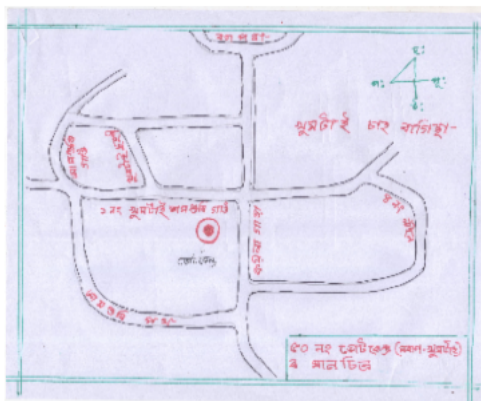

নিৰ্বাচক পঞ্জীয়ন বিষয়াৰ স্বাক্ষৰ

Nazri Naksha

Google Map View

Polling Station Building Front View

ভোটগ্ৰহন কেন্দ্ৰৰ সন্মুখৰ দৃশ্য

Cad View

Key MAP View

1 নাম : মীৰা নায়ক স্বামীৰ নাম: লক্ষণ নায়ক ঘৰ নং : 1 বয়স : 50 লিঙ্গ : মহিলা	CNS4934569 ফটো উপলব্ধ	2 নাম : কুন্তি গোৱালা স্বামীৰ নাম: প্ৰকাশ গোৱালা ঘৰ নং : 1 বয়স : 41 লিঙ্গ : মহিলা	CNS0411520 ফটো উপলব্ধ	3 নাম : উত্তম নায়ক মাতৃৰ নাম: মীৰা নায়ক ঘৰ নং : 1 বয়স : 40 লিঙ্গ : পুৰুষ	CNS4946627 ফটো উপলব্ধ
4 নাম : গৌতম নায়ক মাতৃৰ নাম: মীৰা নায়ক ঘৰ নং : 1 বয়স : 36 লিঙ্গ : পুৰুষ	CNS4946638 ফটো উপলব্ধ	5 নাম : মল্লিকা নায়ক স্বামীৰ নাম: উত্তম নায়ক ঘৰ নং : 1 বয়স : 35 লিঙ্গ : মহিলা	CNS4946649 ফটো উপলব্ধ	6 নাম : আশা নায়ক স্বামীৰ নাম: গৌতম নায়ক ঘৰ নং : 1 বয়স : 33 লিঙ্গ : মহিলা	CNS4946650 ফটো উপলব্ধ
7 নাম : কিচন নায়ক পিতাৰ নাম: লক্ষণ নায়ক ঘৰ নং : 1 বয়স : 28 লিঙ্গ : পুৰুষ	CNS0158006 ফটো উপলব্ধ	8 নাম : ৰূপা তামা পিতাৰ নাম: ভীম তচা ঘৰ নং : 1 বয়স : 27 লিঙ্গ : মহিলা	CNS0236570 ফটো উপলব্ধ	9 নাম : দীপ নায়ক পিতাৰ নাম: প্ৰহ্লাদ নায়ক ঘৰ নং : 1 বয়স : 27 লিঙ্গ : পুৰুষ	CNS0420943 ফটো উপলব্ধ
10 নাম : মমী নায়ক স্বামীৰ নাম: কিষণ নায়ক ঘৰ নং : 1 বয়স : 27 লিঙ্গ : মহিলা	CIM0075408 ফটো উপলব্ধ	11 নাম : চুমন নায়ক পিতাৰ নাম: লক্ষণ নায়ক ঘৰ নং : 1 বয়স : 26 লিঙ্গ : পুৰুষ	CIM0035972 ফটো উপলব্ধ	12 নাম : ৰিংকী নায়ক স্বামীৰ নাম: বিশাল নায়ক ঘৰ নং : 1 বয়স : 25 লিঙ্গ : মহিলা	CIM0044677 ফটো উপলব্ধ
13 নাম : বিক্ৰম চৌহান পিতাৰ নাম: কিশোৰ চৌহান ঘৰ নং : 1 বয়স : 22 লিঙ্গ : পুৰুষ	CNS0499103 ফটো উপলব্ধ	14 নাম : চনিয়া নায়ক পিতাৰ নাম: লক্ষণ নায়ক ঘৰ নং : 1 বয়স : 21 লিঙ্গ : মহিলা	CIM0036624 ফটো উপলব্ধ	15 নাম : সুনিতা নায়ক স্বামীৰ নাম: সুনন নায়ক ঘৰ নং : 1 বয়স : 25 লিঙ্গ : মহিলা	CIM0015560 ফটো উপলব্ধ
16 নাম : প্ৰবীন চুতীয়া পিতাৰ নাম: নগেন চুতীয়া ঘৰ নং : 2 বয়স : 65 লিঙ্গ : পুৰুষ	CNS4934570 ফটো উপলব্ধ	17 নাম : ৰেণ চুতীয়া স্বামীৰ নাম: প্ৰবীন চুতীয়া ঘৰ নং : 2 বয়স : 60 লিঙ্গ : মহিলা	CNS4934581 ফটো উপলব্ধ	18 নাম : ৰঞ্জিত চুতীয়া পিতাৰ নাম: প্ৰবীন চুতীয়া ঘৰ নং : 2 বয়স : 43 লিঙ্গ : পুৰুষ	CNS4934592 ফটো উপলব্ধ
19 নাম : গনিতা মহন চুতীয়া স্বামীৰ নাম: ৰঞ্জিত চুতীয়া ঘৰ নং : 2 বয়স : 40 লিঙ্গ : মহিলা	CNS0040188 ফটো উপলব্ধ	20 নাম : ৰাজিব চুতীয়া পিতাৰ নাম: প্ৰবীন চুতীয়া ঘৰ নং : 2 বয়স : 39 লিঙ্গ : পুৰুষ	CNS4934605 ফটো উপলব্ধ	21 নাম : মনালিচা লাহন চুতীয়া স্বামীৰ নাম: ৰাজীৱ চুতীয়া ঘৰ নং : 2 বয়স : 31 লিঙ্গ : মহিলা	CNS0040659 ফটো উপলব্ধ
22 নাম : টংকেশ্বৰ চুতীয়া পিতাৰ নাম: মিঠাৰাম চুতীয়া ঘৰ নং : 8 বয়স : 79 লিঙ্গ : পুৰুষ	CNS4934616 ফটো উপলব্ধ	23 নাম : দিপাঞ্জলী চুতীয়া স্বামীৰ নাম: টংকেশ্বৰ চুতীয়া ঘৰ নং : 8 বয়স : 72 লিঙ্গ : মহিলা	CNS4934627 ফটো উপলব্ধ	24 নাম : ৰীনা চুতীয়া স্বামীৰ নাম: দিপক চুতীয়া ঘৰ নং : 4 বয়স : 46 লিঙ্গ : মহিলা	CNS4934672 ফটো উপলব্ধ
25 নাম : সবীতা চুতীয়া স্বামীৰ নাম: জয়ন্ত চুতীয়া ঘৰ নং : 8 বয়স : 45 লিঙ্গ : মহিলা	CNS4946683 ফটো উপলব্ধ	26 নাম : নবজ্যোতি চুতীয়া পিতাৰ নাম: টংকেশ্বৰ চুতীয়া ঘৰ নং : 4 বয়স : 43 লিঙ্গ : পুৰুষ	CNS4934638 ফটো উপলব্ধ	27 নাম : দ্বীপজ্যোতি চুতীয়া পিতাৰ নাম: টংকেশ্বৰ চুতীয়া ঘৰ নং : 8 বয়স : 40 লিঙ্গ : পুৰুষ	CNS4947835 ফটো উপলব্ধ
28 নাম : মনিষা চুতীয়া স্বামীৰ নাম: নবজ্যোতি চুতীয়া ঘৰ নং : 4 বয়স : 40 লিঙ্গ : মহিলা	CNS4934649 ফটো উপলব্ধ	29 নাম : জয়ন্ত চুতীয়া পিতাৰ নাম: টংকেশ্বৰ চুতীয়া ঘৰ নং : 8 বয়স : 38 লিঙ্গ : পুৰুষ	CNS4934650 ফটো উপলব্ধ	30 নাম : বিশাল নায়ক পিতাৰ নাম: লক্ষণ নায়ক ঘৰ নং : 8 বয়স : 27 লিঙ্গ : পুৰুষ	CNS0280586 ফটো উপলব্ধ