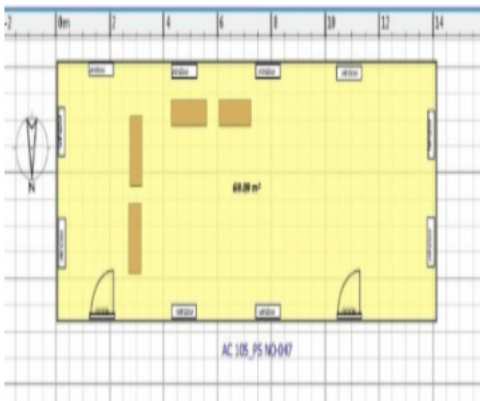

নিৰ্বাচক পঞ্জীয়ন বিষয়াৰ স্বাক্ষৰ

Nazri Naksha

Google Map View

Polling Station Building Front View

ভোটগ্ৰহন কেন্দ্ৰৰ সন্মুখৰ দৃশ্য

Cad View

Key MAP View

<p>R 1 CNS3853116 নাম : পমেশ্বৰ তাঁতী পিতাৰ নাম: কল্যাণ তাঁতী ঘৰ নং : 0 বয়স : 70 লিঙ্গ : পুৰুষ ফটো উপলব্ধ</p>	<p>E 2 CNS0470096 নাম : অনীতা উৰা স্বামীৰ নাম: অশোক উৰা ঘৰ নং : 00 বয়স : 40 লিঙ্গ : মহিলা ফটো উপলব্ধ</p>	<p>3 CNS0144097 নাম : বীতামণি চুতীয়া স্বামীৰ নাম: নৰ চুতীয়া ঘৰ নং : 1 বয়স : 41 লিঙ্গ : মহিলা ফটো উপলব্ধ</p>
<p>4 CNS0483149 নাম : উজ্জল বাচুৰাৰ পিতাৰ নাম: চন্দন বাচুৰাৰ ঘৰ নং : 1 বয়স : 32 লিঙ্গ : পুৰুষ ফটো উপলব্ধ</p>	<p>5 CNS0483230 নাম : ববিতা বাচুৰাৰ স্বামীৰ নাম: উজ্জল বাচুৰাৰ ঘৰ নং : 1 বয়স : 29 লিঙ্গ : মহিলা ফটো উপলব্ধ</p>	<p>6 CNS0144105 নাম : দিপাক্ষৰ চুতীয়া পিতাৰ নাম: নৰ চুতীয়া ঘৰ নং : 1 বয়স : 26 লিঙ্গ : পুৰুষ ফটো উপলব্ধ</p>
<p>7 CIM0081240 নাম : মাইনি চুতীয়া স্বামীৰ নাম: দিপাক্ষৰ চুতীয়া ঘৰ নং : 01 বয়স : 23 লিঙ্গ : মহিলা ফটো উপলব্ধ</p>	<p>8 CNS0144709 নাম : কেশৱ চুতীয়া পিতাৰ নাম: পুষ্প চুতীয়া ঘৰ নং : 2 বয়স : 38 লিঙ্গ : পুৰুষ ফটো উপলব্ধ</p>	<p>9 CNS4734581 নাম : জেকচন চুৰিন পিতাৰ নাম: মাংৰা চুৰিন ঘৰ নং : 0 বয়স : 54 লিঙ্গ : মহিলা ফটো উপলব্ধ</p>
<p>10 CNS4734605 নাম : লিলিমা চুৰিন স্বামীৰ নাম: জেকচন চুৰিন ঘৰ নং : 0 বয়স : 54 লিঙ্গ : মহিলা ফটো উপলব্ধ</p>	<p>11 CNS4734592 নাম : লক্ষী চুৰিন স্বামীৰ নাম: জেকচন চুৰিন ঘৰ নং : 0 বয়স : 48 লিঙ্গ : মহিলা ফটো উপলব্ধ</p>	<p># 12 CNS4734638 নাম : নিজ চুতীয়া স্বামীৰ নাম: চন্দন চুতীয়া ঘৰ নং : 3 বয়স : 36 লিঙ্গ : মহিলা ফটো উপলব্ধ</p>
<p>13 CNS4743606 নাম : বিশ্ৰাম চুৰিন পিতাৰ নাম: জেকচন চুৰিন ঘৰ নং : 0 বয়স : 33 লিঙ্গ : পুৰুষ ফটো উপলব্ধ</p>	<p>14 CNS0144725 নাম : বিশ্বজ্যোতি সুরিন পিতাৰ নাম: জেকচন সুরিন ঘৰ নং : 0 বয়স : 29 লিঙ্গ : মহিলা ফটো উপলব্ধ</p>	<p>15 CNS4734649 নাম : প্ৰকাশ কুৰ্মী পিতাৰ নাম: কঁম্বা কুৰ্মী ঘৰ নং : 8 বয়স : 72 লিঙ্গ : পুৰুষ ফটো উপলব্ধ</p>
<p>16 CNS4734650 নাম : কোমলী কুৰ্মী স্বামীৰ নাম: প্ৰকাশ কুৰ্মী ঘৰ নং : 8 বয়স : 62 লিঙ্গ : মহিলা ফটো উপলব্ধ</p>	<p>S2 17 CNS4743617 নাম : গৰিমা কুৰ্মী পিতাৰ নাম: প্ৰকাশ কুৰ্মী ঘৰ নং : 8 বয়স : 33 লিঙ্গ : মহিলা ফটো উপলব্ধ</p>	<p>18 CNS4734672 নাম : মনোজ তিবাৰী পিতাৰ নাম: জনক তিবাৰী ঘৰ নং : 5 বয়স : 50 লিঙ্গ : পুৰুষ ফটো উপলব্ধ</p>
<p>19 CIM0090001 নাম : গীতা তাঁতী অন্যান্য: সাগৰ তাঁতী ঘৰ নং : 5 বয়স : 50 লিঙ্গ : মহিলা ফটো উপলব্ধ</p>	<p>20 CNS4734683 নাম : উমা তিৰাৰি স্বামীৰ নাম: মনুজ কুমাৰ তিৰাৰি ঘৰ নং : 5 বয়স : 45 লিঙ্গ : মহিলা ফটো উপলব্ধ</p>	<p>21 CNS0079939 নাম : বিশাল তিয়াৰী পিতাৰ নাম: মনোজ তিয়াৰী ঘৰ নং : 5 বয়স : 31 লিঙ্গ : পুৰুষ ফটো উপলব্ধ</p>
<p>22 CNS0102855 নাম : বিকাশ তিৰাৰী পিতাৰ নাম: মনোজ তিৰাৰী ঘৰ নং : 5 বয়স : 26 লিঙ্গ : পুৰুষ ফটো উপলব্ধ</p>	<p>23 CIM0149823 নাম : নিকী তিৰাৰী স্বামীৰ নাম: বিশাল তিৰাৰী ঘৰ নং : 5 বয়স : 25 লিঙ্গ : মহিলা ফটো উপলব্ধ</p>	<p>24 CNS4734718 নাম : দেবকুমাৰ তিবাৰী পিতাৰ নাম: চিজীত তিবাৰী ঘৰ নং : 6 বয়স : 56 লিঙ্গ : পুৰুষ ফটো উপলব্ধ</p>
<p>25 CNS0135517 নাম : সুৰজ তিয়াৰী পিতাৰ নাম: ৰাজকুমাৰ তিয়াৰী ঘৰ নং : 6 বয়স : 28 লিঙ্গ : পুৰুষ ফটো উপলব্ধ</p>	<p>26 CNS0512798 নাম : প্ৰিয়াশ্ৰী ফুকন তিৰাৰি স্বামীৰ নাম: সুৰজ তিৰাৰি ঘৰ নং : 6 বয়স : 25 লিঙ্গ : মহিলা ফটো উপলব্ধ</p>	<p>27 CNS0144352 নাম : পল্লৱী দুৱৰা স্বামীৰ নাম: অকন দুৱৰা ঘৰ নং : 9 বয়স : 32 লিঙ্গ : মহিলা ফটো উপলব্ধ</p>
<p>28 CNS4734730 নাম : শ্ৰৱণ তাঁতী পিতাৰ নাম: সাগৰ তাঁতী ঘৰ নং : 10 বয়স : 42 লিঙ্গ : পুৰুষ ফটো উপলব্ধ</p>	<p>29 CNS4734741 নাম : অৰুণা তাঁতী স্বামীৰ নাম: শ্ৰৱণ তাঁতী ঘৰ নং : 10 বয়স : 40 লিঙ্গ : মহিলা ফটো উপলব্ধ</p>	<p>30 CNS0245779 নাম : পিণ্টু তাঁতী পিতাৰ নাম: শ্ৰৱণ তাঁতী ঘৰ নং : 10 বয়স : 29 লিঙ্গ : পুৰুষ ফটো উপলব্ধ</p>