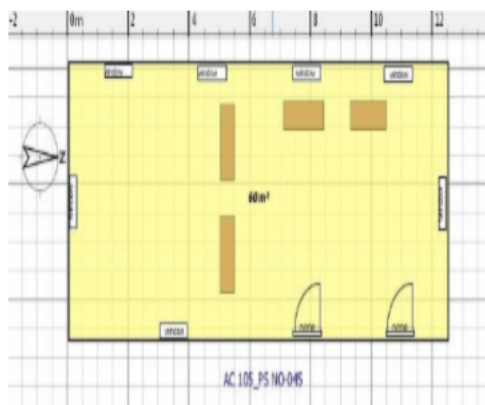

নিৰ্বাচক পঞ্জীয়ন বিষয়াৰ স্বাক্ষৰ

Nazri Naksha

Google Map View

Polling Station Building Front View

ভোটগ্ৰহন কেন্দ্ৰৰ সন্মুখৰ দৃশ্য

Cad View

Key MAP View

1 নাম : সুরাসী মলয়া তামুলী পিতাৰ নাম: ঘনকান্ত তামুলী ঘৰ নং : 000 বয়স : 21 লিঙ্গ : মহিলা	CIM0092064 ফটো উপলব্ধ	2 নাম : দিলিপ কুমাৰ নেওগ পিতাৰ নাম: চুচন নেওগ ঘৰ নং : 1 বয়স : 66 লিঙ্গ : পুৰুষ	CNS0000349 ফটো উপলব্ধ	3 নাম : বিদিপ নেওগ পিতাৰ নাম: চুচন চন্দ্ৰ নেওগ ঘৰ নং : 1 বয়স : 52 লিঙ্গ : পুৰুষ	CNS4534581 ফটো উপলব্ধ
4 নাম : বন্তী নেওগ স্বামীৰ নাম: এগাদীপ নেওগ ঘৰ নং : 1 বয়স : 44 লিঙ্গ : মহিলা	CNS4534592 ফটো উপলব্ধ	5 নাম : বাজীৰ চুতীয়া পিতাৰ নাম: হেমন্ত চুতীয়া ঘৰ নং : 1 বয়স : 37 লিঙ্গ : পুৰুষ	CNS4534605 ফটো উপলব্ধ	6 নাম : স্মৃতি চুতীয়া স্বামীৰ নাম: বাজীৰ চুতীয়া ঘৰ নং : 1 বয়স : 31 লিঙ্গ : মহিলা	CNS0001149 ফটো উপলব্ধ
7 নাম : অনন্যা নেওগ পিতাৰ নাম: ৰাদিপ নেওগ ঘৰ নং : 1 বয়স : 24 লিঙ্গ : মহিলা	CNS0381962 ফটো উপলব্ধ	8 নাম : সঞ্জীৱ চুতীয়া পিতাৰ নাম: হেমন্ত চুতীয়া ঘৰ নং : 1 বয়স : 29 লিঙ্গ : পুৰুষ	CNS0001248 ফটো উপলব্ধ	9 নাম : প্ৰেমা চুতীয়া স্বামীৰ নাম: সুৰেন চুতীয়া ঘৰ নং : 1 বয়স : 87 লিঙ্গ : মহিলা	CNS4534638 ফটো উপলব্ধ
10 নাম : অনিমাই চুতীয়া স্বামীৰ নাম: হেমন্ত চুতীয়া ঘৰ নং : 1 বয়স : 62 লিঙ্গ : মহিলা	CNS4534650 ফটো উপলব্ধ	11 নাম : দুৰ্গেশ্বৰ চুতীয়া পিতাৰ নাম: সুৰেন চুতীয়া ঘৰ নং : 1 বয়স : 49 লিঙ্গ : পুৰুষ	CNS4534616 ফটো উপলব্ধ	12 নাম : বিজয় তাই পিতাৰ নাম: বনাছিয়া তাই ঘৰ নং : 2 বয়স : 58 লিঙ্গ : পুৰুষ	CNS4534661 ফটো উপলব্ধ
13 নাম : অৰনা তাই স্বামীৰ নাম: বিজয় তাই ঘৰ নং : 2 বয়স : 46 লিঙ্গ : মহিলা	CNS4534672 ফটো উপলব্ধ	14 নাম : যোগদা চুতীয়া স্বামীৰ নাম: দুৰ্গেশ্বৰ চুতীয়া ঘৰ নং : 2 বয়স : 45 লিঙ্গ : মহিলা	CNS4534627 ফটো উপলব্ধ	15 নাম : অনজ চাৱাহী পিতাৰ নাম: মতিলাল চাৱাহী ঘৰ নং : 2 বয়স : 30 লিঙ্গ : পুৰুষ	CNS0287557 ফটো উপলব্ধ
16 নাম : প্ৰিয়া তাই পিতাৰ নাম: বিজয় তাই ঘৰ নং : 2 বয়স : 29 লিঙ্গ : মহিলা	CNS0380220 ফটো উপলব্ধ	17 নাম : চিমা চাৱাহী স্বামীৰ নাম: অনজ চাৱাহী ঘৰ নং : 2 বয়স : 28 লিঙ্গ : মহিলা	DDB0204032 ফটো উপলব্ধ	18 নাম : মানৱজ্যোতি চুতীয়া পিতাৰ নাম: যদুমাণি চুতীয়া ঘৰ নং : 2 বয়স : 27 লিঙ্গ : পুৰুষ	CNS0209643 ফটো উপলব্ধ
19 নাম : বিকি তাই পিতাৰ নাম: বিজয় তাই ঘৰ নং : 2 বয়স : 24 লিঙ্গ : পুৰুষ	CNS0380287 ফটো উপলব্ধ	20 নাম : দিপাঞ্জলি চুতীয়া পিতাৰ নাম: যদুমাণি চুতীয়া ঘৰ নং : 2 বয়স : 26 লিঙ্গ : পুৰুষ	CNS0169094 ফটো উপলব্ধ	21 নাম : যদুমাণি চুতীয়া পিতাৰ নাম: বাৰেন চুতীয়া ঘৰ নং : 2 বয়স : 54 লিঙ্গ : পুৰুষ	CNS4534707 ফটো উপলব্ধ
22 নাম : উষা চুতীয়া স্বামীৰ নাম: যদুমাণি চুতীয়া ঘৰ নং : 2 বয়স : 50 লিঙ্গ : মহিলা	CNS4534718 ফটো উপলব্ধ	23 নাম : দ্বিজেন চুতীয়া পিতাৰ নাম: খগেশ্বৰ চুতীয়া ঘৰ নং : 3 বয়স : 63 লিঙ্গ : পুৰুষ	CNS4534729 ফটো উপলব্ধ	24 নাম : লীলাৱতী চুতীয়া স্বামীৰ নাম: দ্বিজেন চুতীয়া ঘৰ নং : 3 বয়স : 59 লিঙ্গ : মহিলা	CNS4534730 ফটো উপলব্ধ
25 নাম : গীতাজলী চুতীয়া পিতাৰ নাম: সন্দেশ্বৰ চুতীয়া ঘৰ নং : 3 বয়স : 38 লিঙ্গ : মহিলা	CNS0334821 ফটো উপলব্ধ	26 নাম : চাণক্য চুতীয়া পিতাৰ নাম: দ্বিজেন চুতীয়া ঘৰ নং : 3 বয়স : 31 লিঙ্গ : পুৰুষ	CNS1597144 ফটো উপলব্ধ	27 নাম : বেলা তাই স্বামীৰ নাম: দীপ চবৰ ঘৰ নং : 4 বয়স : 41 লিঙ্গ : মহিলা	CIM0145078 ফটো উপলব্ধ
28 নাম : দীপ চবৰ পিতাৰ নাম: ফাগু চবৰ ঘৰ নং : 8 বয়স : 40 লিঙ্গ : পুৰুষ	CNS4534763 ফটো উপলব্ধ	29 নাম : গোদ চবৰ অন্যান্য: ফাগু চবৰ ঘৰ নং : 8 বয়স : 31 লিঙ্গ : পুৰুষ	CNS4543140 ফটো উপলব্ধ	30 নাম : মনচুক চেৰুৱা পিতাৰ নাম: পুৰন চেৰুৱা ঘৰ নং : 8 বয়স : 31 লিঙ্গ : পুৰুষ	CNS0454918 ফটো উপলব্ধ