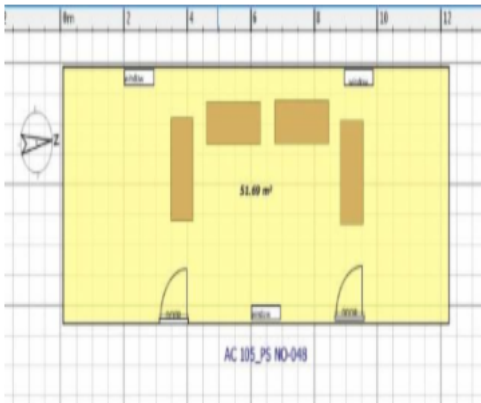

নিৰ্বাচক পঞ্জীয়ন বিষয়াৰ স্বাক্ষৰ

Nazri Naksha

Google Map View

Polling Station Building Front View

ভোটগ্ৰহন কেন্দ্ৰৰ সন্মুখৰ দৃশ্য

Cad View

Key MAP View

1 নাম : ককয়া তাঁতী স্বামীৰ নাম: লক্ষ্মীন্দ্র তাঁতী ঘৰ নং : 1 বয়স : 66 লিঙ্গ : মহিলা	CNS4834575 ফটো উপলব্ধ	2 নাম : চম্পা তাঁতী স্বামীৰ নাম: একান্ত তাঁতী ঘৰ নং : 1 বয়স : 35 লিঙ্গ : মহিলা	CIM0081711 ফটো উপলব্ধ	3 নাম : ৰাহুল পুনিকা পিতাৰ নাম: জীতেন পুনিকা ঘৰ নং : 01 বয়স : 25 লিঙ্গ : পুৰুষ	CNS0423145 ফটো উপলব্ধ
E 4 নাম : একান্ত তাঁতী পিতাৰ নাম: বৈশাক তাঁতী ঘৰ নং : 2 বয়স : 85 লিঙ্গ : পুৰুষ	CNS4842379 ফটো উপলব্ধ	5 নাম : পদুম তাঁতী পিতাৰ নাম: লক্ষী তাঁতী ঘৰ নং : 2 বয়স : 26 লিঙ্গ : পুৰুষ	CIM0060236 ফটো উপলব্ধ	6 নাম : মমতা তাঁতী স্বামীৰ নাম: পদুম তাঁতী ঘৰ নং : 2 বয়স : 21 লিঙ্গ : মহিলা	CIM0048629 ফটো উপলব্ধ
7 নাম : সম্পূৰ্ণ তাঁতী পিতাৰ নাম: লক্ষী তাঁতী ঘৰ নং : 2 বয়স : 26 লিঙ্গ : পুৰুষ	CIM0108787 ফটো উপলব্ধ	8 নাম : লক্ষ্মী গুৱালা স্বামীৰ নাম: আনন্দ গুৱালা ঘৰ নং : 2 নং খুমটাই গাঁও বয়স : 28 লিঙ্গ : মহিলা	CNS0352120 ফটো উপলব্ধ	9 নাম : লক্ষী তাঁতী পিতাৰ নাম: চক্ৰ তাঁতী ঘৰ নং : 2 বয়স : 50 লিঙ্গ : পুৰুষ	CNS4834597 ফটো উপলব্ধ
10 নাম : ভৰত তাঁতী পিতাৰ নাম: অনিৰুদ্ধ তাঁতী ঘৰ নং : 8 বয়স : 67 লিঙ্গ : পুৰুষ	CNS4834600 ফটো উপলব্ধ	11 নাম : উনোমতী তাঁতী স্বামীৰ নাম: ভৰত তাঁতী ঘৰ নং : 8 বয়স : 66 লিঙ্গ : মহিলা	CNS4834611 ফটো উপলব্ধ	12 নাম : আচামনি তাঁতী স্বামীৰ নাম: ভৰত তাঁতী ঘৰ নং : 8 বয়স : 66 লিঙ্গ : মহিলা	CNS4834622 ফটো উপলব্ধ
13 নাম : অজিত তাঁতী পিতাৰ নাম: ভৰত তাঁতী ঘৰ নং : 8 বয়স : 41 লিঙ্গ : পুৰুষ	CNS4834644 ফটো উপলব্ধ	14 নাম : প্ৰেমা তাঁতী স্বামীৰ নাম: অজিত তাঁতী ঘৰ নং : 8 বয়স : 40 লিঙ্গ : মহিলা	CNS4834655 ফটো উপলব্ধ	15 নাম : সাবিত্ৰী তাঁতী স্বামীৰ নাম: অজিত তাঁতী ঘৰ নং : 8 বয়স : 39 লিঙ্গ : মহিলা	CNS4834666 ফটো উপলব্ধ
16 নাম : সুৰেশ তাঁতী পিতাৰ নাম: ভৰত তাঁতী ঘৰ নং : 4 বয়স : 36 লিঙ্গ : পুৰুষ	CNS0129825 ফটো উপলব্ধ	17 নাম : জন্মগি তাঁতী স্বামীৰ নাম: সুৰেশ তাঁতী ঘৰ নং : 8 বয়স : 29 লিঙ্গ : মহিলা	CNS0290072 ফটো উপলব্ধ	18 নাম : মনু তাঁতী পিতাৰ নাম: অজিত তাঁতী ঘৰ নং : 8 বয়স : 23 লিঙ্গ : পুৰুষ	CIM0059386 ফটো উপলব্ধ
19 নাম : অমৃত তাঁতী পিতাৰ নাম: অজিত তাঁতী ঘৰ নং : 8 বয়স : 21 লিঙ্গ : পুৰুষ	CIM0060111 ফটো উপলব্ধ	20 নাম : বলৰাম তাঁতী পিতাৰ নাম: অনিৰুদ্ধ তাঁতী ঘৰ নং : 5 বয়স : 62 লিঙ্গ : পুৰুষ	CNS4834677 ফটো উপলব্ধ	21 নাম : বসন্তী তাঁতী স্বামীৰ নাম: বলৰাম তাঁতী ঘৰ নং : 5 বয়স : 61 লিঙ্গ : মহিলা	CNS4834688 ফটো উপলব্ধ
22 নাম : গায়ত্ৰী তাঁতী স্বামীৰ নাম: কাৰ্তিক তাঁতী ঘৰ নং : 5 বয়স : 55 লিঙ্গ : মহিলা	CNS4834699 ফটো উপলব্ধ	23 নাম : বাবুল তাঁতী পিতাৰ নাম: বলৰাম তাঁতী ঘৰ নং : 5 বয়স : 37 লিঙ্গ : পুৰুষ	CNS4834702 ফটো উপলব্ধ	24 নাম : বীনা তাঁতী স্বামীৰ নাম: গনেশ তাঁতী ঘৰ নং : 5 বয়স : 35 লিঙ্গ : মহিলা	CIM0124461 ফটো উপলব্ধ
25 নাম : গনেশ তাঁতী পিতাৰ নাম: বলৰাম তাঁতী ঘৰ নং : 05 বয়স : 32 লিঙ্গ : পুৰুষ	CIM0137455 ফটো উপলব্ধ	26 নাম : মহিমা তাঁতী পিতাৰ নাম: বলৰাম তাঁতী ঘৰ নং : 5 বয়স : 25 লিঙ্গ : মহিলা	CNS0379842 ফটো উপলব্ধ	27 নাম : নকুল তাঁতী পিতাৰ নাম: অনিৰুদ্ধ তাঁতী ঘৰ নং : 6 বয়স : 73 লিঙ্গ : পুৰুষ	CNS4834713 ফটো উপলব্ধ
28 নাম : নিয়ালী তাঁতী স্বামীৰ নাম: নকুল তাঁতী ঘৰ নং : 6 বয়স : 70 লিঙ্গ : মহিলা	CNS4834724 ফটো উপলব্ধ	29 নাম : পিনী তাঁতী পিতাৰ নাম: নকুল তাঁতী ঘৰ নং : 6 বয়স : 38 লিঙ্গ : মহিলা	CNS4834735 ফটো উপলব্ধ	30 নাম : যুধিষ্ঠীৰ তাঁতী পিতাৰ নাম: অনিৰুদ্ধ তাঁতী ঘৰ নং : 9 বয়স : 80 লিঙ্গ : পুৰুষ	CNS4834746 ফটো উপলব্ধ