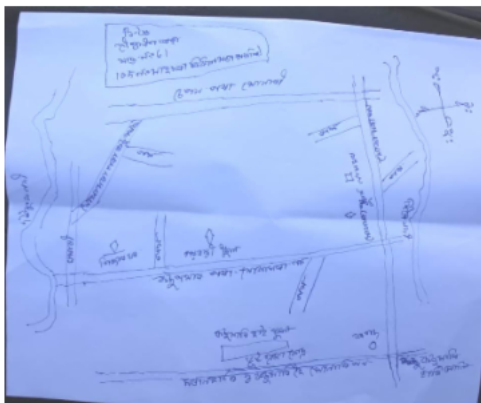

Nazri Naksha