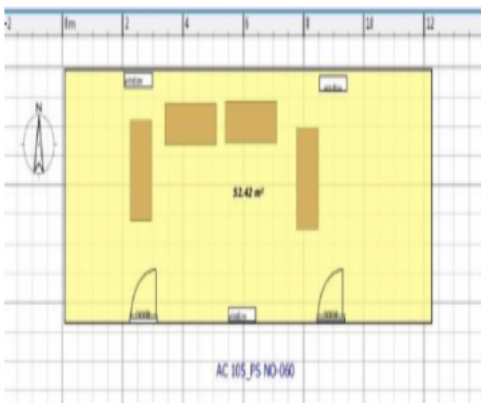

নিৰ্বাচক পঞ্জীয়ন বিষয়াৰ স্বাক্ষৰ

Nazri Naksha

Google Map View

Polling Station Building Front View

ভোটগ্ৰহন কেন্দ্ৰৰ সন্মুখৰ দৃশ্য

Cad View

Key MAP View

1 নাম : বমেন দত্ত পিতাৰ নাম: ডিম্বো দত্ত ঘৰ নং : 0 বয়স : 39 লিঙ্গ : পুৰুষ	CIM0149450 ফটো উপলব্ধ	S 2 নাম : উষামনি গড় মাতৃৰ নাম: জানকী গড় ঘৰ নং : 0 বয়স : 22 লিঙ্গ : মহিলা	CIM0036822 ফটো উপলব্ধ	3 নাম : বেখা মনি গড় মাতৃৰ নাম: জানকী গড় ঘৰ নং : 0 বয়স : 20 লিঙ্গ : মহিলা	CIM0036905 ফটো উপলব্ধ
4 নাম : পুতুল দত্ত পিতাৰ নাম: ভৰপুৰ দত্ত ঘৰ নং : 1 বয়স : 65 লিঙ্গ : পুৰুষ	CNS5934565 ফটো উপলব্ধ	5 নাম : ক্ষীৰদা দত্ত স্বামীৰ নাম: পুতুল দত্ত ঘৰ নং : 1 বয়স : 55 লিঙ্গ : মহিলা	CNS5934576 ফটো উপলব্ধ	6 নাম : মৃদুল দত্ত পিতাৰ নাম: পুতুল দত্ত ঘৰ নং : 1 বয়স : 42 লিঙ্গ : পুৰুষ	CNS5934587 ফটো উপলব্ধ
7 নাম : বিতুল দত্ত পিতাৰ নাম: পুতুল দত্ত ঘৰ নং : 1 বয়স : 36 লিঙ্গ : পুৰুষ	CNS0157735 ফটো উপলব্ধ	8 নাম : দৰ্পনা গগৈ স্বামীৰ নাম: মৃদুল দত্ত ঘৰ নং : 1 বয়স : 35 লিঙ্গ : মহিলা	CNS0113068 ফটো উপলব্ধ	9 নাম : শিখা দত্ত স্বামীৰ নাম: বিতুল দত্ত ঘৰ নং : 1 বয়স : 33 লিঙ্গ : মহিলা	CNS0351023 ফটো উপলব্ধ
10 নাম : নিৰ দত্ত স্বামীৰ নাম: তৰুণ দত্ত ঘৰ নং : 2 বয়স : 65 লিঙ্গ : মহিলা	CNS5934601 ফটো উপলব্ধ	11 নাম : ৰূপা চুতীয়া স্বামীৰ নাম: পদ্মেশ্বৰ চুতীয়া ঘৰ নং : 2 বয়স : 57 লিঙ্গ : মহিলা	CNS5934634 ফটো উপলব্ধ	12 নাম : অৰূপ দত্ত পিতাৰ নাম: তৰুণ দত্ত ঘৰ নং : 2 বয়স : 45 লিঙ্গ : পুৰুষ	CNS5934612 ফটো উপলব্ধ
13 নাম : দিগন্ত দত্ত পিতাৰ নাম: তৰুণ দত্ত ঘৰ নং : 2 বয়স : 42 লিঙ্গ : পুৰুষ	CNS5934623 ফটো উপলব্ধ	14 নাম : ডালিমী গগৈ স্বামীৰ নাম: দিগন্ত দত্ত ঘৰ নং : 2 বয়স : 41 লিঙ্গ : মহিলা	CIM0108076 ফটো উপলব্ধ	15 নাম : দীপ্তি দত্ত স্বামীৰ নাম: অৰূপ দত্ত ঘৰ নং : 2 বয়স : 40 লিঙ্গ : মহিলা	CNS1600959 ফটো উপলব্ধ
16 নাম : প্ৰমীলা চুতীয়া স্বামীৰ নাম: দেবী চুতীয়া ঘৰ নং : 2ক বয়স : 82 লিঙ্গ : মহিলা	CNS5934645 ফটো উপলব্ধ	17 নাম : পদ্মেশ্বৰ চুতীয়া পিতাৰ নাম: দেবীধৰ চুতীয়া ঘৰ নং : 2ক বয়স : 61 লিঙ্গ : পুৰুষ	CNS5934656 ফটো উপলব্ধ	18 নাম : অতুলচন্দ তামুলী পিতাৰ নাম: জুবমন তামুলী ঘৰ নং : 3 বয়স : 70 লিঙ্গ : পুৰুষ	CNS5934667 ফটো উপলব্ধ
19 নাম : জন তামুলী স্বামীৰ নাম: অতুল তামুলী ঘৰ নং : 3 বয়স : 65 লিঙ্গ : মহিলা	CNS5934678 ফটো উপলব্ধ	20 নাম : ৰাতুল তামুলি পিতাৰ নাম: অতুল তামুলি ঘৰ নং : 3 বয়স : 43 লিঙ্গ : পুৰুষ	CNS5934689 ফটো উপলব্ধ	21 নাম : ৰিংকমণি তামুলী স্বামীৰ নাম: ৰাতুল তামুলী ঘৰ নং : 3 বয়স : 42 লিঙ্গ : মহিলা	CNS5934690 ফটো উপলব্ধ
22 নাম : সুব্ৰতা তামুলী পিতাৰ নাম: ৰতুল তামুলী ঘৰ নং : 3 বয়স : 22 লিঙ্গ : মহিলা	CNS0504951 ফটো উপলব্ধ	23 নাম : প্ৰমোদ বৰা পিতাৰ নাম: জুমন বৰা ঘৰ নং : 8 বয়স : 85 লিঙ্গ : পুৰুষ	CNS5934703 ফটো উপলব্ধ	24 নাম : মঞ্জু বড়া পিতাৰ নাম: প্ৰমোদ বড়া ঘৰ নং : 8 বয়স : 40 লিঙ্গ : মহিলা	CNS5934714 ফটো উপলব্ধ
25 নাম : পংকজ বড়া পিতাৰ নাম: প্ৰমোদ বড়া ঘৰ নং : 8 বয়স : 32 লিঙ্গ : পুৰুষ	CNS0098632 ফটো উপলব্ধ	26 নাম : হেমন্ত বড়া পিতাৰ নাম: প্ৰমোদ বড়া ঘৰ নং : 8 বয়স : 29 লিঙ্গ : পুৰুষ	CNS0098541 ফটো উপলব্ধ	27 নাম : সোণালী দাস বড়া স্বামীৰ নাম: হেমন্ত বড়া ঘৰ নং : 8 বয়স : 28 লিঙ্গ : মহিলা	DQT0180950 ফটো উপলব্ধ
28 নাম : ঘনকান্ত বড়া পিতাৰ নাম: অমৃত বড়া ঘৰ নং : 5 বয়স : 43 লিঙ্গ : পুৰুষ	CNS5934747 ফটো উপলব্ধ	29 নাম : মুন বড়া স্বামীৰ নাম: ঘনকান্ত বড়া ঘৰ নং : 5 বয়স : 40 লিঙ্গ : মহিলা	CNS5934758 ফটো উপলব্ধ	30 নাম : অমৃত কৰ্মকাৰ পিতাৰ নাম: ৰুহিদাস কৰ্মকাৰ ঘৰ নং : 5 বয়স : 29 লিঙ্গ : পুৰুষ	CNS0212365 ফটো উপলব্ধ