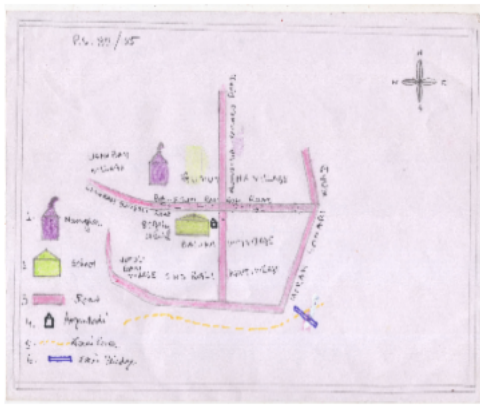

Nazri Naksha