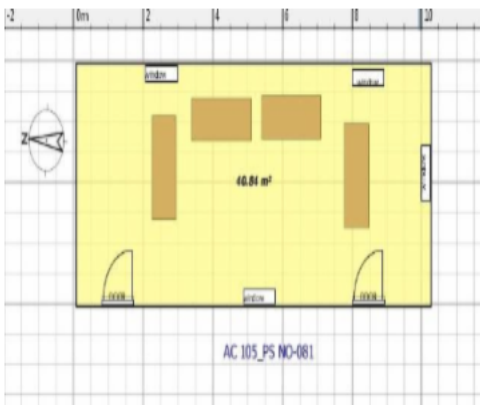

নিৰ্বাচক পঞ্জীয়ন বিষয়াৰ স্বাক্ষৰ

Nazri Naksha

Google Map View

Polling Station Building Front View

ভোটগ্ৰহন কেন্দ্ৰৰ সন্মুখৰ দৃশ্য

Cad View

Key MAP View

1 নাম : অজয় টায়ে পিতাৰ নাম: হৰেন টায়ে ঘৰ নং : 1 বয়স : 58 লিঙ্গ : পুৰুষ	CNS7938627 ফটো উপলব্ধ	2 নাম : দিপিকা টায়ে স্বামীৰ নাম: অজয় টায়ে ঘৰ নং : 1 বয়স : 54 লিঙ্গ : মহিলা	CNS7938638 ফটো উপলব্ধ	3 নাম : পৰিমিতা টায়ে স্বামীৰ নাম: মদন টায়ে ঘৰ নং : 1 বয়স : 42 লিঙ্গ : মহিলা	CNS7938649 ফটো উপলব্ধ
4 নাম : দিব্যজ্যোতি টায়ে পিতাৰ নাম: অজয় টায়ে ঘৰ নং : 1 বয়স : 31 লিঙ্গ : পুৰুষ	CNS1607814 ফটো উপলব্ধ	5 নাম : জোনাকী টায়ে স্বামীৰ নাম: দিব্যজ্যোতি টায়ে ঘৰ নং : 1 বয়স : 30 লিঙ্গ : মহিলা	CNS1607745 ফটো উপলব্ধ	6 নাম : মহানন্দ টায়ে পিতাৰ নাম: অজয় টায়ে ঘৰ নং : 1 বয়স : 27 লিঙ্গ : পুৰুষ	CNS0245696 ফটো উপলব্ধ
7 নাম : প্ৰস্তুতি টায়ে মাতৃৰ নাম: পৰিমিতা টায়ে ঘৰ নং : 1 বয়স : 20 লিঙ্গ : মহিলা	CIM0102392 ফটো উপলব্ধ	8 নাম : হৰেন টায়ে পিতাৰ নাম: অক্ষয় টায়ে ঘৰ নং : 2 বয়স : 78 লিঙ্গ : পুৰুষ	CNS7938650 ফটো উপলব্ধ	9 নাম : লাতুমণি টায়ে স্বামীৰ নাম: নিলেশ্বৰ টায়ে ঘৰ নং : 2 বয়স : 45 লিঙ্গ : মহিলা	CNS7938683 ফটো উপলব্ধ
10 নাম : নিলেশ্বৰ টায়ে পিতাৰ নাম: হৰেন টায়ে ঘৰ নং : 2 বয়স : 45 লিঙ্গ : পুৰুষ	CNS7938661 ফটো উপলব্ধ	11 নাম : ইন্দেশ্বৰ টায়ে পিতাৰ নাম: হৰেন টায়ে ঘৰ নং : 2 বয়স : 42 লিঙ্গ : পুৰুষ	CNS7938672 ফটো উপলব্ধ	12 নাম : যোগেশ্বৰ টায়ে পিতাৰ নাম: হৰেননাথ টায়ে ঘৰ নং : 2 বয়স : 36 লিঙ্গ : পুৰুষ	CNS7941982 ফটো উপলব্ধ
13 নাম : জ্ঞানদীপ টায়ে পিতাৰ নাম: হৰেন টায়ে ঘৰ নং : 2 বয়স : 35 লিঙ্গ : পুৰুষ	CNS7941824 ফটো উপলব্ধ	14 নাম : বসিতা টায়ে স্বামীৰ নাম: বনিকান্ত টায়ে ঘৰ নং : 3 ক বয়স : 48 লিঙ্গ : মহিলা	CNS7938718 ফটো উপলব্ধ	15 নাম : বনি কান্ত টায়ে পিতাৰ নাম: বাবুলাল টায়ে ঘৰ নং : 3 ক বয়স : 48 লিঙ্গ : পুৰুষ	CNS7938730 ফটো উপলব্ধ
R 16 নাম : প্ৰিয়া টায়ে পিতাৰ নাম: মনজিলা টায়ে ঘৰ নং : 3 খ বয়স : 26 লিঙ্গ : মহিলা	CNS0134270 ফটো উপলব্ধ	17 নাম : বাসুদেব পাংগিং পিতাৰ নাম: বুদ্ধ পাংগিং ঘৰ নং : 3 খ বয়স : 46 লিঙ্গ : পুৰুষ	CNS7938741 ফটো উপলব্ধ	18 নাম : যশোদা পাংগিং স্বামীৰ নাম: বাসুদেব পাংগিং ঘৰ নং : 3 খ বয়স : 40 লিঙ্গ : মহিলা	CNS7938752 ফটো উপলব্ধ
19 নাম : মালতী পাংগিং স্বামীৰ নাম: ৰাজু পাংগিং ঘৰ নং : 8 বয়স : 44 লিঙ্গ : মহিলা	CNS7938774 ফটো উপলব্ধ	20 নাম : জেকি পাংগিং পিতাৰ নাম: ৰাজু পাংগিং ঘৰ নং : 8 বয়স : 32 লিঙ্গ : পুৰুষ	CNS7942496 ফটো উপলব্ধ	21 নাম : ভূগেশ্বৰ পাংগিং পিতাৰ নাম: জেতুৰাম পাংগিং ঘৰ নং : 5 বয়স : 51 লিঙ্গ : পুৰুষ	CNS7938809 ফটো উপলব্ধ
22 নাম : চম্পাবতী পাংগিং স্বামীৰ নাম: ভূগেশ্বৰ পাংগিং ঘৰ নং : 5 বয়স : 49 লিঙ্গ : মহিলা	CNS7938810 ফটো উপলব্ধ	23 নাম : দিলীপ পাংগিং পিতাৰ নাম: জেতুৰাম পাংগিং ঘৰ নং : 5 বয়স : 45 লিঙ্গ : পুৰুষ	CNS7938832 ফটো উপলব্ধ	24 নাম : ৰঞ্জন পাংগিং পিতাৰ নাম: জেতুৰাম পাংগিং ঘৰ নং : 5 বয়স : 42 লিঙ্গ : পুৰুষ	CNS7938843 ফটো উপলব্ধ
25 নাম : বিপ্লৱ পাংগিং পিতাৰ নাম: ভোগেশ্বৰ পাংগিং ঘৰ নং : 5 বয়স : 21 লিঙ্গ : পুৰুষ	CIM0055673 ফটো উপলব্ধ	26 নাম : বিপিন টায়ে পিতাৰ নাম: অজয় টায়ে ঘৰ নং : 6 বয়স : 22 লিঙ্গ : পুৰুষ	CIM0055855 ফটো উপলব্ধ	27 নাম : জয়ধৰ পাংগিং পিতাৰ নাম: আকিৰাম পাংগিং ঘৰ নং : 8 বয়স : 55 লিঙ্গ : পুৰুষ	CNS7938854 ফটো উপলব্ধ
28 নাম : তনুবালা পাংগিং স্বামীৰ নাম: জয়ধৰ পাংগিং ঘৰ নং : 8 বয়স : 52 লিঙ্গ : মহিলা	CNS7938865 ফটো উপলব্ধ	R 29 নাম : জ্যোতিকা পাংগিং পিতাৰ নাম: জয়ধৰ পাংগিং ঘৰ নং : 8 বয়স : 37 লিঙ্গ : মহিলা	CNS7942510 ফটো উপলব্ধ	R 30 নাম : অনুপমা পাংগিং পিতাৰ নাম: জয়ধৰ পাংগিং ঘৰ নং : 8 বয়স : 36 লিঙ্গ : মহিলা	CNS7938876 ফটো উপলব্ধ