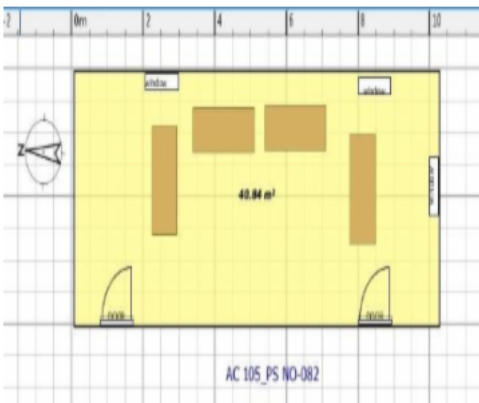

নিৰ্বাচক পঞ্জীয়ন বিষয়াৰ স্বাক্ষৰ

Nazri Naksha

Google Map View

Polling Station Building Front View

ভোটগ্ৰহন কেন্দ্ৰৰ সন্মুখৰ দৃশ্য

Cad View

Key MAP View

1 নাম : নয়নমনি খামতি মিলি স্বামীৰ নাম: নন্দৰাজ মিলি ঘৰ নং : ১ বয়স : 26 লিঙ্গ : মহিলা	CIM0066381 ফটো উপলব্ধ	2 নাম : বিশ্বধৰ মিলি পিতাৰ নাম: সোনাবৰ মিলি ঘৰ নং : ১ বয়স : 23 লিঙ্গ : পুৰুষ	CIM0051144 ফটো উপলব্ধ	3 নাম : বিপিন মিলি পিতাৰ নাম: বিদ্যৰাম মিলি ঘৰ নং : ১ নং বালিখুটা বয়স : 30 লিঙ্গ : পুৰুষ	CNS0202184 ফটো উপলব্ধ
4 নাম : মনু মিলি পিতাৰ নাম: সুনাবোৰ মিলি ঘৰ নং : ১ নং বালিখুটা বয়স : 30 লিঙ্গ : পুৰুষ	CNS0216465 ফটো উপলব্ধ	5 নাম : নন্দৰাজ মিলি পিতাৰ নাম: সুনাবোৰ মিলি ঘৰ নং : ১ নং বালিখুটা বয়স : 28 লিঙ্গ : পুৰুষ	CNS0202093 ফটো উপলব্ধ	6 নাম : বিশ্বজিৎ মিলি পিতাৰ নাম: সুনাবোৰ মিলি ঘৰ নং : ১ নং বালিখুটা বয়স : 28 লিঙ্গ : পুৰুষ	CNS0202135 ফটো উপলব্ধ
7 নাম : জয়ন্ত মিলি পিতাৰ নাম: দুৰ্গেশ্বৰ মিলি ঘৰ নং : ১ বয়স : 28 লিঙ্গ : পুৰুষ	CNS0478511 ফটো উপলব্ধ	8 নাম : মনোৰঞ্জন মিলি পিতাৰ নাম: জগন মিলি ঘৰ নং : ২ বয়স : 55 লিঙ্গ : পুৰুষ	CNS8034568 ফটো উপলব্ধ	9 নাম : দিপালী মিলি স্বামীৰ নাম: মনোৰঞ্জন মিলি ঘৰ নং : ২ বয়স : 50 লিঙ্গ : মহিলা	CNS8034579 ফটো উপলব্ধ
10 নাম : পৰন মিলি পিতাৰ নাম: মনোৰঞ্জন মিলি ঘৰ নং : ২ বয়স : 29 লিঙ্গ : পুৰুষ	CNS0040709 ফটো উপলব্ধ	11 নাম : সোনালী মিলি স্বামীৰ নাম: জানু মিলি ঘৰ নং : ২ বয়স : 24 লিঙ্গ : মহিলা	CNS0370981 ফটো উপলব্ধ	12 নাম : ভবেশু টায়ে পিতাৰ নাম: দুৰ্গেশ্বৰ টায়ে ঘৰ নং : ৩ বয়স : 50 লিঙ্গ : পুৰুষ	CNS8034580 ফটো উপলব্ধ
13 নাম : মণিৰাম টায়ে পিতাৰ নাম: দুৰ্গেশ্বৰ টায়ে ঘৰ নং : ৩ বয়স : 40 লিঙ্গ : পুৰুষ	CNS8034604 ফটো উপলব্ধ	14 নাম : বীতা টায়ে পিতাৰ নাম: দুৰ্গেশ্বৰ টায়ে ঘৰ নং : ৩ বয়স : 38 লিঙ্গ : মহিলা	CNS8034615 ফটো উপলব্ধ	15 নাম : পুৰবী টায়ে স্বামীৰ নাম: মনিৰাম টায়ে ঘৰ নং : ৩ বয়স : 32 লিঙ্গ : মহিলা	CNS8041358 ফটো উপলব্ধ
16 নাম : দেৱনাথ টায়ে পিতাৰ নাম: ভবেশ টায়ে ঘৰ নং : ৩ বয়স : 24 লিঙ্গ : পুৰুষ	CIM0037879 ফটো উপলব্ধ	17 নাম : মাইনা টায়ে পিতাৰ নাম: ভবেশ টায়ে ঘৰ নং : ৩ বয়স : 21 লিঙ্গ : মহিলা	CIM0037895 ফটো উপলব্ধ	18 নাম : শ্বপনা শৰ্মা পিতাৰ নাম: লুকনাথ শৰ্মা ঘৰ নং : ৪ বয়স : 25 লিঙ্গ : মহিলা	CNS0224063 ফটো উপলব্ধ
19 নাম : নামবৈ মিলি স্বামীৰ নাম: সোনাবৰ মিলি ঘৰ নং : ৫ বয়স : 53 লিঙ্গ : মহিলা	CNS8034637 ফটো উপলব্ধ	20 নাম : দিপালী মিলি পিতাৰ নাম: সোনেশ্বৰ মিলি ঘৰ নং : ৫ বয়স : 32 লিঙ্গ : মহিলা	CNS8040888 ফটো উপলব্ধ	21 নাম : ধনচি মিলি স্বামীৰ নাম: কাকতি মিলি ঘৰ নং : ৬ বয়স : 59 লিঙ্গ : মহিলা	CNS8034659 ফটো উপলব্ধ
22 নাম : জীৱনাথ মিলি পিতাৰ নাম: কাকতি মিলি ঘৰ নং : ৬ বয়স : 34 লিঙ্গ : পুৰুষ	CNS8040913 ফটো উপলব্ধ	23 নাম : নিৰমতী মিলি পিতাৰ নাম: কাকতি মিলি ঘৰ নং : ৬ বয়স : 31 লিঙ্গ : মহিলা	CNS8040902 ফটো উপলব্ধ	24 নাম : বেণুকা মিলি পিতাৰ নাম: অনিৰাম মিলি ঘৰ নং : ৬ বয়স : 29 লিঙ্গ : মহিলা	CNS0380154 ফটো উপলব্ধ
25 নাম : অমিলন প্ৰতিৰি স্বামীৰ নাম: প্ৰদীপ পতিৰি ঘৰ নং : ৭ বয়স : 58 লিঙ্গ : মহিলা	CNS8034671 ফটো উপলব্ধ	26 নাম : বিনুৰাম প্ৰতিৰি পিতাৰ নাম: প্ৰদীপ পতিৰি ঘৰ নং : ৭ বয়স : 41 লিঙ্গ : পুৰুষ	CNS8034682 ফটো উপলব্ধ	27 নাম : মৌচুমী পতিৰি স্বামীৰ নাম: বিনুৰাম পতিৰি ঘৰ নং : ৭ বয়স : 39 লিঙ্গ : মহিলা	CNS8034693 ফটো উপলব্ধ
S 28 নাম : বিতামণি টায়ে পিতাৰ নাম: প্ৰদীপ মিলি(পাতিৰি) ঘৰ নং : ৭ বয়স : 38 লিঙ্গ : মহিলা	CNS8034706 ফটো উপলব্ধ	29 নাম : ফুলনদেৱী পাতিৰি স্বামীৰ নাম: নিতুল পাতিৰি ঘৰ নং : ৭ বয়স : 36 লিঙ্গ : মহিলা	CNS0229856 ফটো উপলব্ধ	30 নাম : নীৰ পাতিৰি পিতাৰ নাম: প্ৰদীপ পাতিৰি ঘৰ নং : ৭ বয়স : 33 লিঙ্গ : মহিলা	CNS8040866 ফটো উপলব্ধ