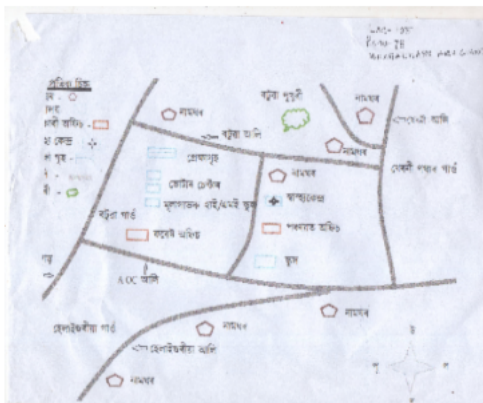

Nazri Naksha