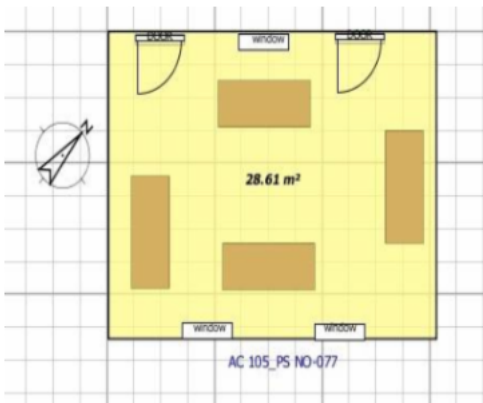

নিৰ্বাচক পঞ্জীয়ন বিষয়াৰ স্বাক্ষৰ

Nazri Naksha

Google Map View

Polling Station Building Front View

ভোটগ্ৰহন কেন্দ্ৰৰ সন্মুখৰ দৃশ্য

Cad View

Key MAP View

1 নাম : কপাহী হাজৰিকা স্বামীৰ নাম: চেনীৰাম হাজৰিকা ঘৰ নং : 1 বয়স : 66 লিঙ্গ : মহিলা	CNS7534578 ফটো উপলব্ধ	2 নাম : চেনিৰাম হাজৰিকা পিতাৰ নাম: সুগন্ধ হাজৰিকা ঘৰ নং : 1 বয়স : 66 লিঙ্গ : পুৰুষ	CNS7534567 ফটো উপলব্ধ	3 নাম : ডিম্বেশ্বৰ হাজৰিকা পিতাৰ নাম: চেনীৰাম হাজৰিকা ঘৰ নং : 1 বয়স : 41 লিঙ্গ : পুৰুষ	CNS7534590 ফটো উপলব্ধ
4 নাম : শান্তি কুলিতা হাজৰিকা স্বামীৰ নাম: ডিম্বেশ্বৰ হাজৰিকা ঘৰ নং : 1 বয়স : 34 লিঙ্গ : মহিলা	CNS0149955 ফটো উপলব্ধ	5 নাম : মাইজনী হাজৰিকা স্বামীৰ নাম: বৃপেশ্বৰ হাজৰিকা ঘৰ নং : 02 বয়স : 76 লিঙ্গ : মহিলা	CNS7534603 ফটো উপলব্ধ	6 নাম : নিৰঞ্জন হাজৰিকা পিতাৰ নাম: বখেশ্বৰ হাজৰিকা ঘৰ নং : 2 বয়স : 43 লিঙ্গ : পুৰুষ	CNS7534625 ফটো উপলব্ধ
7 নাম : বঞ্জমণি হাজৰিকা স্বামীৰ নাম: নিৰঞ্জন হাজৰিকা ঘৰ নং : 2 বয়স : 38 লিঙ্গ : মহিলা	CNS7534636 ফটো উপলব্ধ	8 নাম : পুতলী হাজৰিকা স্বামীৰ নাম: সুগন্ধ হাজৰিকা ঘৰ নং : 9 বয়স : 61 লিঙ্গ : মহিলা	CNS7534669 ফটো উপলব্ধ	9 নাম : কমল হাজৰিকা পিতাৰ নাম: সুগন্ধ হাজৰিকা ঘৰ নং : 9 বয়স : 56 লিঙ্গ : পুৰুষ	CNS7534705 ফটো উপলব্ধ
10 নাম : প্ৰদীপ হাজৰিকা পিতাৰ নাম: কনক হাজৰিকা ঘৰ নং : 9 বয়স : 45 লিঙ্গ : পুৰুষ	CNS7534670 ফটো উপলব্ধ	11 নাম : নিতুমণি হাজৰিকা স্বামীৰ নাম: প্ৰদীপ হাজৰিকা ঘৰ নং : 9 বয়স : 35 লিঙ্গ : মহিলা	CNS7534681 ফটো উপলব্ধ	12 নাম : বিতুপন খামন পিতাৰ নাম: কনক খামন ঘৰ নং : 9 বয়স : 25 লিঙ্গ : পুৰুষ	CNS0290817 ফটো উপলব্ধ
13 নাম : সূমন হাজৰিকা পিতাৰ নাম: প্ৰদীপ হাজৰিকা ঘৰ নং : 3 বয়স : 20 লিঙ্গ : পুৰুষ	CIM0124917 ফটো উপলব্ধ	14 নাম : অজিত হাজৰিকা পিতাৰ নাম: ভূষন হাজৰিকা ঘৰ নং : 8 বয়স : 51 লিঙ্গ : পুৰুষ	CNS7534716 ফটো উপলব্ধ	15 নাম : মামনি হাজৰিকা স্বামীৰ নাম: গিলেশ্বৰ হাজৰিকা ঘৰ নং : 8 বয়স : 51 লিঙ্গ : মহিলা	CNS7534749 ফটো উপলব্ধ
16 নাম : টুটমনি হাজৰিকা স্বামীৰ নাম: অজিত হাজৰিকা ঘৰ নং : 8 বয়স : 46 লিঙ্গ : মহিলা	CNS7534727 ফটো উপলব্ধ	17 নাম : জানমনি গগৈ স্বামীৰ নাম: লক্ষী গগৈ ঘৰ নং : 8 বয়স : 30 লিঙ্গ : মহিলা	CNS0286716 ফটো উপলব্ধ	18 নাম : সৌৰভ প্ৰতিম হাজৰিকা পিতাৰ নাম: অজিত হাজৰিকা ঘৰ নং : 8 বয়স : 28 লিঙ্গ : পুৰুষ	CNS0209353 ফটো উপলব্ধ
19 নাম : শিৱানী হাজৰিকা পিতাৰ নাম: গিলেশ্বৰ হাজৰিকা ঘৰ নং : 4 বয়স : 21 লিঙ্গ : মহিলা	CIM0093625 ফটো উপলব্ধ	20 নাম : হেমা কান্ত ভূঞা পিতাৰ নাম: হৰিদাস ভূঞা ঘৰ নং : 5 বয়স : 56 লিঙ্গ : পুৰুষ	CNS7534761 ফটো উপলব্ধ	21 নাম : বেণ ভূঞা স্বামীৰ নাম: হেমকান্ত ভূঞা ঘৰ নং : 5 বয়স : 44 লিঙ্গ : মহিলা	CNS7534772 ফটো উপলব্ধ
22 নাম : মিন ভূঞা স্বামীৰ নাম: বাবুল ভূঞা ঘৰ নং : 6 বয়স : 62 লিঙ্গ : মহিলা	CIM0150292 ফটো উপলব্ধ	23 নাম : বিকাশ ভূঞা স্বামীৰ নাম: বাবুল ভূঞা ঘৰ নং : 6 বয়স : 61 লিঙ্গ : মহিলা	CNS7534794 ফটো উপলব্ধ	24 নাম : লক্ষী ভূঞা পিতাৰ নাম: বাবুল ভূঞা ঘৰ নং : 6 বয়স : 40 লিঙ্গ : পুৰুষ	CNS7534807 ফটো উপলব্ধ
25 নাম : প্ৰাঞ্জল ভূঞা পিতাৰ নাম: বাবুল ভূঞা ঘৰ নং : 6 বয়স : 35 লিঙ্গ : পুৰুষ	CNS7534818 ফটো উপলব্ধ	26 নাম : পৰী ভূঞা পিতাৰ নাম: হেম কান্ত ভূঞা ঘৰ নং : 6 বয়স : 24 লিঙ্গ : মহিলা	CIM0121087 ফটো উপলব্ধ	27 নাম : মধুৰ্য শইকীয়া স্বামীৰ নাম: শশীৰাম শইকীয়া ঘৰ নং : 9 বয়স : 56 লিঙ্গ : মহিলা	CNS7534841 ফটো উপলব্ধ
28 নাম : মাধুৰ্য শইকীয়া পিতাৰ নাম: শশী শইকীয়া ঘৰ নং : 9 বয়স : 35 লিঙ্গ : পুৰুষ	CNS7534829 ফটো উপলব্ধ	29 নাম : দিপালী বৰুৱা স্বামীৰ নাম: মাধুৰ্য শইকীয়া ঘৰ নং : 07 বয়স : 27 লিঙ্গ : মহিলা	CIM0110189 ফটো উপলব্ধ	30 নাম : জয়ৰাম কলিতা পিতাৰ নাম: ভদ্ৰা কলিতা ঘৰ নং : 8 বয়স : 52 লিঙ্গ : পুৰুষ	CNS7534885 ফটো উপলব্ধ