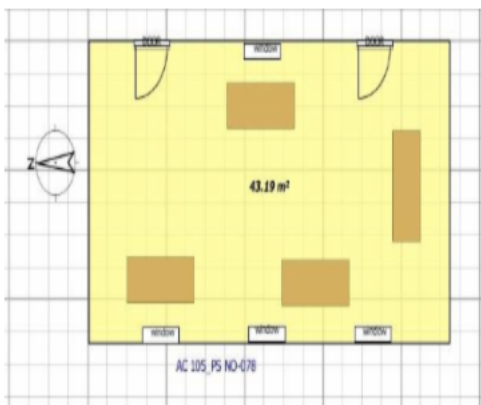

নিৰ্বাচক পঞ্জীয়ন বিষয়াৰ স্বাক্ষৰ

Nazri Naksha

Google Map View

Polling Station Building Front View

ভোটগ্ৰহন কেন্দ্ৰৰ সন্মুখৰ দৃশ্য

Cad View

Key MAP View

1 নাম : জীন গগৈ স্বামীৰ নাম: দিলীপ গগৈ ঘৰ নং : ১ বয়স : 55 লিঙ্গ : মহিলা	CNS7634573 ফটো উপলব্ধ	2 নাম : প্রদীপ গগৈ পিতাৰ নাম: অনিৰাম গগৈ ঘৰ নং : ১ বয়স : 52 লিঙ্গ : পুৰুষ	CNS7634584 ফটো উপলব্ধ	3 নাম : খগেন গগৈ পিতাৰ নাম: মোখেশ্বৰ গগৈ ঘৰ নং : ১ বয়স : 52 লিঙ্গ : পুৰুষ	CNS7640326 ফটো উপলব্ধ
4 নাম : বুলবুল গগৈ পিতাৰ নাম: দিলীপ গগৈ ঘৰ নং : ১ বয়স : 32 লিঙ্গ : পুৰুষ	CNS7640304 ফটো উপলব্ধ	5 নাম : মধুমিতা গগৈ পিতাৰ নাম: দিলীপ গগৈ ঘৰ নং : ১ বয়স : 25 লিঙ্গ : মহিলা	CNS0294413 ফটো উপলব্ধ	6 নাম : সুজন বালিকদাস পিতাৰ নাম: চাইবৰ বালিকদাস ঘৰ নং : 1ক বয়স : 60 লিঙ্গ : পুৰুষ	CNS7842060 ফটো উপলব্ধ
7 নাম : বাসন্তী বালিকদাস স্বামীৰ নাম: সুজন বালিকদাস ঘৰ নং : 1ক বয়স : 55 লিঙ্গ : মহিলা	CNS7842071 ফটো উপলব্ধ	8 নাম : অঞ্জলি বানিকদাস স্বামীৰ নাম: ধৰ্ম বালিকদাস ঘৰ নং : 1ক বয়স : 23 লিঙ্গ : মহিলা	CIM0080994 ফটো উপলব্ধ	9 নাম : লোহিত বালিক দাস পিতাৰ নাম: সুজন বালিক দাস ঘৰ নং : 1ক বয়স : 22 লিঙ্গ : পুৰুষ	CNS0470153 ফটো উপলব্ধ
10 নাম : ধৰ্ম বালিকদাস পিতাৰ নাম: সুজন বালিকদাস ঘৰ নং : 1ক বয়স : 20 লিঙ্গ : পুৰুষ	CIM0002329 ফটো উপলব্ধ	11 নাম : মুকুন্দ দুৱৰা পিতাৰ নাম: বাৰেন দুৱৰা ঘৰ নং : ২ বয়স : 60 লিঙ্গ : পুৰুষ	CNS7634619 ফটো উপলব্ধ	12 নাম : বনু দুৱৰা স্বামীৰ নাম: মুকুন্দ দুৱৰা ঘৰ নং : ২ বয়স : 58 লিঙ্গ : মহিলা	CNS7634620 ফটো উপলব্ধ
S 13 নাম : ববিতা চুতিয়া বৰগোহাঁই স্বামীৰ নাম: পদ্মা বৰগোহাঁই ঘৰ নং : 45 বয়স : 45 লিঙ্গ : মহিলা	CNS0292623 ফটো উপলব্ধ	14 নাম : বিংকু দুৱৰা পিতাৰ নাম: মুকুন্দ দুৱৰা ঘৰ নং : ২ বয়স : 40 লিঙ্গ : পুৰুষ	CNS7634642 ফটো উপলব্ধ	15 নাম : লুকু দুৱৰা পিতাৰ নাম: মুকুন্দ দুৱৰা ঘৰ নং : ২ বয়স : 36 লিঙ্গ : পুৰুষ	CNS7634675 ফটো উপলব্ধ
16 নাম : পুনিমা দুৱৰা স্বামীৰ নাম: বিংকু দুৱৰা ঘৰ নং : ২ বয়স : 35 লিঙ্গ : মহিলা	CNS7634664 ফটো উপলব্ধ	17 নাম : মঞ্জিতা গগৈ স্বামীৰ নাম: লুকু দুৱৰা ঘৰ নং : ২ বয়স : 33 লিঙ্গ : মহিলা	CNS0349738 ফটো উপলব্ধ	S 18 নাম : নোমল বৰগোহাঁই পিতাৰ নাম: সৰেশ্বৰ বৰগোহাঁই ঘৰ নং : ৩ বয়স : 55 লিঙ্গ : পুৰুষ	CNS7634686 ফটো উপলব্ধ
S 19 নাম : দীপা বৰগোহাঁই স্বামীৰ নাম: নোমল বৰগোহাঁই ঘৰ নং : ৩ বয়স : 50 লিঙ্গ : মহিলা	CNS7634697 ফটো উপলব্ধ	20 নাম : নিতুমাণি বৰুৱা স্বামীৰ নাম: গোবিন চাংমাই ঘৰ নং : ৩ বয়স : 28 লিঙ্গ : মহিলা	CNS0390203 ফটো উপলব্ধ	21 নাম : কৰুণা কোঁৱৰ স্বামীৰ নাম: পুটুল কোঁৱৰ ঘৰ নং : 8 বয়স : 58 লিঙ্গ : মহিলা	CNS7634711 ফটো উপলব্ধ
22 নাম : পুটুল কোঁৱৰ পিতাৰ নাম: দীন কোঁৱৰ ঘৰ নং : 8 বয়স : 53 লিঙ্গ : পুৰুষ	CNS7634700 ফটো উপলব্ধ	23 নাম : দীপশিখা কোঁৱৰ পিতাৰ নাম: পুটুল কোঁৱৰ ঘৰ নং : 04 বয়স : 25 লিঙ্গ : মহিলা	CIM0093435 ফটো উপলব্ধ	24 নাম : স্বপ্না কোবৰ স্বামীৰ নাম: সোনশ্বৰ কোবৰ ঘৰ নং : ৫ বয়স : 50 লিঙ্গ : মহিলা	CNS7634744 ফটো উপলব্ধ
25 নাম : সীমান্ত কোঁৱৰ মাতৃৰ নাম: সোনাত কোঁৱৰ ঘৰ নং : ৫ বয়স : 32 লিঙ্গ : পুৰুষ	CNS7640291 ফটো উপলব্ধ	26 নাম : প্ৰবাল কোঁৱৰ পিতাৰ নাম: সোনাত কোঁৱৰ ঘৰ নং : ৫ বয়স : 31 লিঙ্গ : পুৰুষ	CNS7640315 ফটো উপলব্ধ	27 নাম : ৰঞ্জনা হাজৰিকা স্বামীৰ নাম: কুমুদ হাজৰিকা ঘৰ নং : ৬ বয়স : 55 লিঙ্গ : মহিলা	CNS7634755 ফটো উপলব্ধ
R 28 নাম : ৰূপালী হাজৰিকা স্বামীৰ নাম: কুমুদ হাজৰিকা ঘৰ নং : ৬ বয়স : 50 লিঙ্গ : মহিলা	CNS7634766 ফটো উপলব্ধ	29 নাম : পৰবী হাজৰিকা পিতাৰ নাম: মহেন্দ্ৰ হাজৰিকা ঘৰ নং : ৬ বয়স : 45 লিঙ্গ : মহিলা	CNS7634777 ফটো উপলব্ধ	30 নাম : নবজীত হাজৰিকা পিতাৰ নাম: কুমুদ হাজৰিকা ঘৰ নং : ৬ বয়স : 24 লিঙ্গ : পুৰুষ	CNS0450189 ফটো উপলব্ধ