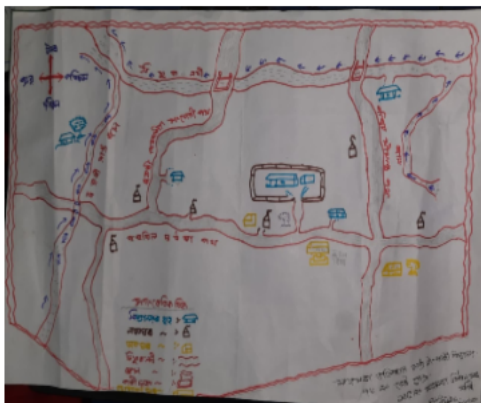

নিৰ্বাচক পঞ্জীয়ন বিষয়াৰ স্বাক্ষৰ

Nazri Naksha

Google Map View

Polling Station Building Front View

ভোটগ্ৰহন কেন্দ্ৰৰ সন্মুখৰ দৃশ্য

Cad View

Key MAP View

1 নাম : ভগবতী কিচান স্বামীৰ নাম: বত্ৰেশ্বৰ কিচান ঘৰ নং : ১ বয়স : 65 লিঙ্গ : মহিলা	CNS7334567 ফটো উপলব্ধ	2 নাম : বুমী কিচান স্বামীৰ নাম: ৰঞ্জিত কিচান ঘৰ নং : ১ বয়স : 38 লিঙ্গ : মহিলা	CNS7340956 ফটো উপলব্ধ	3 নাম : মনমী কিচান মাতৃৰ নাম: ভগবতী কিচান ঘৰ নং : ১ বয়স : 37 লিঙ্গ : মহিলা	CNS7334589 ফটো উপলব্ধ
4 নাম : চু ৰজ কিচান মাতৃৰ নাম: ভগবতী কিচান ঘৰ নং : 01 বয়স : 35 লিঙ্গ : পুৰুষ	CNS0112938 ফটো উপলব্ধ	5 নাম : বীনা কিচান মাতৃৰ নাম: ভগবতী কিচান ঘৰ নং : ১ বয়স : 35 লিঙ্গ : মহিলা	CNS7334590 ফটো উপলব্ধ	6 নাম : সুৰজিত কিচান মাতৃৰ নাম: ভগবতী কিচান ঘৰ নং : 1 বয়স : 28 লিঙ্গ : পুৰুষ	CNS0001347 ফটো উপলব্ধ
7 নাম : পনিমা কিচান স্বামীৰ নাম: চুৰজ কিচান ঘৰ নং : ১ বয়স : 26 লিঙ্গ : মহিলা	CNS3850732 ফটো উপলব্ধ	8 নাম : পমি কিচান স্বামীৰ নাম: সুৰজিত কিচান ঘৰ নং : ১ বয়স : 24 লিঙ্গ : মহিলা	CIM0073932 ফটো উপলব্ধ	9 নাম : মুক্তামনি কিচান স্বামীৰ নাম: ৰূপেশ্বৰ কিচান ঘৰ নং : ১ বয়স : 65 লিঙ্গ : মহিলা	CNS7334625 ফটো উপলব্ধ
10 নাম : জিতেন কিচান পিতাৰ নাম: ৰূপেশ্বৰ কিচান ঘৰ নং : ২ বয়স : 43 লিঙ্গ : পুৰুষ	CNS7334636 ফটো উপলব্ধ	11 নাম : মুন মুড়া পিতাৰ নাম: বাজিয়া মুড়া ঘৰ নং : 8 বয়স : 57 লিঙ্গ : পুৰুষ	CNS7334658 ফটো উপলব্ধ	12 নাম : বিশাল মুড়া মুড়া পিতাৰ নাম: মুনু মুড়া মুড়া ঘৰ নং : 8 বয়স : 33 লিঙ্গ : পুৰুষ	CIM0108191 ফটো উপলব্ধ
13 নাম : ৰাজ মুড়া মুড়া পিতাৰ নাম: মুনু মুড়া মুড়া ঘৰ নং : 8 বয়স : 28 লিঙ্গ : পুৰুষ	CIM0108183 ফটো উপলব্ধ	14 নাম : বুব মুড়া পিতাৰ নাম: বাজিয়া মুড়া ঘৰ নং : 8 কু বয়স : 66 লিঙ্গ : পুৰুষ	CNS0293266 ফটো উপলব্ধ	15 নাম : মিনি মুড়া স্বামীৰ নাম: বুবু মুড়া ঘৰ নং : 8 কু বয়স : 59 লিঙ্গ : মহিলা	CNS0293274 ফটো উপলব্ধ
16 নাম : জোনাকী মূৰা স্বামীৰ নাম: অনীল মূৰা ঘৰ নং : 4 কু বয়স : 30 লিঙ্গ : মহিলা	CNS3850369 ফটো উপলব্ধ	17 নাম : মনীষা মূৰা পিতাৰ নাম: বুবু মূৰা ঘৰ নং : 8 কু বয়স : 24 লিঙ্গ : মহিলা	CNS3850427 ফটো উপলব্ধ	18 নাম : ফুলমনি মূৰা মুড়া স্বামীৰ নাম: বিশাল মুড়া ঘৰ নং : 4 কু বয়স : 24 লিঙ্গ : মহিলা	CIM0108167 ফটো উপলব্ধ
19 নাম : প্ৰীতি মূৰা স্বামীৰ নাম: অজিত মূড়া ঘৰ নং : 8 কু বয়স : 23 লিঙ্গ : মহিলা	CNS3850401 ফটো উপলব্ধ	20 নাম : প্ৰহ্লাদ কিচান পিতাৰ নাম: জুতলালা কিচান ঘৰ নং : ৫ বয়স : 37 লিঙ্গ : পুৰুষ	CNS7334692 ফটো উপলব্ধ	21 নাম : গৌতম কিচান পিতাৰ নাম: জ্যোতিলাল কিচান ঘৰ নং : ৫ বয়স : 37 লিঙ্গ : পুৰুষ	CNS0293340 ফটো উপলব্ধ
22 নাম : বুদ্ধেশ্বৰী কিচান স্বামীৰ নাম: গৌতম কিচান ঘৰ নং : ৫ বয়স : 35 লিঙ্গ : মহিলা	CIM0093195 ফটো উপলব্ধ	23 নাম : দীপা কিচান স্বামীৰ নাম: প্ৰহ্লাদ কিচান ঘৰ নং : ৫ বয়স : 34 লিঙ্গ : মহিলা	CNS7341471 ফটো উপলব্ধ	24 নাম : গীতাজুলি গড় স্বামীৰ নাম: হিৰা গড় ঘৰ নং : ৬ বয়স : 44 লিঙ্গ : মহিলা	CNS0381939 ফটো উপলব্ধ
25 নাম : হিৰা গড় পিতাৰ নাম: ঘাচিয়া গড় ঘৰ নং : 6 বয়স : 38 লিঙ্গ : পুৰুষ	CNS0381913 ফটো উপলব্ধ	26 নাম : ভৈমোন গড় পিতাৰ নাম: ঘসিয়া গড় ঘৰ নং : ৬ বয়স : 26 লিঙ্গ : পুৰুষ	CNS0362079 ফটো উপলব্ধ	27 নাম : দিপালী গড় স্বামীৰ নাম: ভাইমন গড় ঘৰ নং : ৬ বয়স : 22 লিঙ্গ : মহিলা	CIM0092239 ফটো উপলব্ধ
28 নাম : মীৰা কল স্বামীৰ নাম: চিচুধৰ কল ঘৰ নং : ৭ বয়স : 65 লিঙ্গ : মহিলা	CNS7334749 ফটো উপলব্ধ	29 নাম : পোনা কল পিতাৰ নাম: শশিধৰ কল ঘৰ নং : ৭ বয়স : 31 লিঙ্গ : পুৰুষ	CNS7341426 ফটো উপলব্ধ	30 নাম : সীমা কল স্বামীৰ নাম: সিমোন্টো কল ঘৰ নং : ৭ বয়স : 29 লিঙ্গ : মহিলা	CNS3850310 ফটো উপলব্ধ