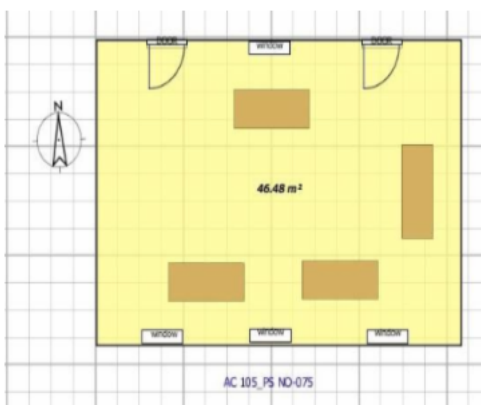

নিৰ্বাচক পঞ্জীয়ন বিষয়াৰ স্বাক্ষৰ

Nazri Naksha

Google Map View

Polling Station Building Front View

ভোটগ্ৰহন কেন্দ্ৰৰ সন্মুখৰ দৃশ্য

Cad View

Key MAP View

1 নাম : ভগবতী কিচান স্বামীৰ নাম: বত্ৰেশ্বৰ কিচান ঘৰ নং : ১ বয়স : 65 লিঙ্গ : মহিলা	CNS7334567 ফটো উপলব্ধ	2 নাম : বুমী কিচান স্বামীৰ নাম: ৰঞ্জিত কিচান ঘৰ নং : ১ বয়স : 38 লিঙ্গ : মহিলা	CNS7340956 ফটো উপলব্ধ	3 নাম : মনমী কিচান মাতৃৰ নাম: ভগবতী কিচান ঘৰ নং : ১ বয়স : 37 লিঙ্গ : মহিলা	CNS7334589 ফটো উপলব্ধ
4 নাম : চু ৰজ কিচান মাতৃৰ নাম: ভগবতী কিচান ঘৰ নং : 01 বয়স : 35 লিঙ্গ : পুৰুষ	CNS0112938 ফটো উপলব্ধ	5 নাম : বীনা কিচান মাতৃৰ নাম: ভগবতী কিচান ঘৰ নং : ১ বয়স : 35 লিঙ্গ : মহিলা	CNS7334590 ফটো উপলব্ধ	6 নাম : সুৰজিত কিচান মাতৃৰ নাম: ভগবতী কিচান ঘৰ নং : 1 বয়স : 28 লিঙ্গ : পুৰুষ	CNS0001347 ফটো উপলব্ধ
7 নাম : পনিমা কিচান স্বামীৰ নাম: চুৰজ কিচান ঘৰ নং : ১ বয়স : 26 লিঙ্গ : মহিলা	CNS3850732 ফটো উপলব্ধ	8 নাম : পমি কিচান স্বামীৰ নাম: সুৰজিত কিচান ঘৰ নং : ১ বয়স : 24 লিঙ্গ : মহিলা	CIM0073932 ফটো উপলব্ধ	9 নাম : মুক্তামনি কিচান স্বামীৰ নাম: ৰূপেশ্বৰ কিচান ঘৰ নং : ১ বয়স : 65 লিঙ্গ : মহিলা	CNS7334625 ফটো উপলব্ধ
10 নাম : জিতেন কিচান পিতাৰ নাম: ৰূপেশ্বৰ কিচান ঘৰ নং : ২ বয়স : 43 লিঙ্গ : পুৰুষ	CNS7334636 ফটো উপলব্ধ	11 নাম : মুন মুড়া পিতাৰ নাম: বাজিয়া মুড়া ঘৰ নং : 8 বয়স : 57 লিঙ্গ : পুৰুষ	CNS7334658 ফটো উপলব্ধ	12 নাম : বিশাল মুড়া মুড়া পিতাৰ নাম: মুনু মুড়া মুড়া ঘৰ নং : 8 বয়স : 33 লিঙ্গ : পুৰুষ	CIM0108191 ফটো উপলব্ধ
13 নাম : ৰাজ মুড়া মুড়া পিতাৰ নাম: মুনু মুড়া মুড়া ঘৰ নং : 8 বয়স : 28 লিঙ্গ : পুৰুষ	CIM0108183 ফটো উপলব্ধ	14 নাম : বুব মুড়া পিতাৰ নাম: বাজিয়া মুড়া ঘৰ নং : 8 কু বয়স : 66 লিঙ্গ : পুৰুষ	CNS0293266 ফটো উপলব্ধ	15 নাম : মিনি মুড়া স্বামীৰ নাম: বুবু মুড়া ঘৰ নং : 8 কু বয়স : 59 লিঙ্গ : মহিলা	CNS0293274 ফটো উপলব্ধ
16 নাম : জোনাকী মূৰা স্বামীৰ নাম: অনীল মূৰা ঘৰ নং : 4 কু বয়স : 30 লিঙ্গ : মহিলা	CNS3850369 ফটো উপলব্ধ	17 নাম : মনীষা মূৰা পিতাৰ নাম: বুবু মূৰা ঘৰ নং : 8 কু বয়স : 24 লিঙ্গ : মহিলা	CNS3850427 ফটো উপলব্ধ	18 নাম : ফুলমনি মূৰা মুড়া স্বামীৰ নাম: বিশাল মুড়া ঘৰ নং : 4 কু বয়স : 24 লিঙ্গ : মহিলা	CIM0108167 ফটো উপলব্ধ
19 নাম : প্ৰীতি মূৰা স্বামীৰ নাম: অজিত মূড়া ঘৰ নং : 8 কু বয়স : 23 লিঙ্গ : মহিলা	CNS3850401 ফটো উপলব্ধ	20 নাম : প্ৰহ্লাদ কিচান পিতাৰ নাম: জুতলালা কিচান ঘৰ নং : ৫ বয়স : 37 লিঙ্গ : পুৰুষ	CNS7334692 ফটো উপলব্ধ	21 নাম : গৌতম কিচান পিতাৰ নাম: জ্যোতিলাল কিচান ঘৰ নং : ৫ বয়স : 37 লিঙ্গ : পুৰুষ	CNS0293340 ফটো উপলব্ধ
22 নাম : বুদ্ধেশ্বৰী কিচান স্বামীৰ নাম: গৌতম কিচান ঘৰ নং : ৫ বয়স : 35 লিঙ্গ : মহিলা	CIM0093195 ফটো উপলব্ধ	23 নাম : দীপা কিচান স্বামীৰ নাম: প্ৰহ্লাদ কিচান ঘৰ নং : ৫ বয়স : 34 লিঙ্গ : মহিলা	CNS7341471 ফটো উপলব্ধ	24 নাম : গীতাজুলি গড় স্বামীৰ নাম: হিৰা গড় ঘৰ নং : ৬ বয়স : 44 লিঙ্গ : মহিলা	CNS0381939 ফটো উপলব্ধ
25 নাম : হিৰা গড় পিতাৰ নাম: ঘাচিয়া গড় ঘৰ নং : 6 বয়স : 38 লিঙ্গ : পুৰুষ	CNS0381913 ফটো উপলব্ধ	26 নাম : ভৈমোন গড় পিতাৰ নাম: ঘসিয়া গড় ঘৰ নং : ৬ বয়স : 26 লিঙ্গ : পুৰুষ	CNS0362079 ফটো উপলব্ধ	27 নাম : দিপালী গড় স্বামীৰ নাম: ভাইমন গড় ঘৰ নং : ৬ বয়স : 22 লিঙ্গ : মহিলা	CIM0092239 ফটো উপলব্ধ
28 নাম : মীৰা কল স্বামীৰ নাম: চিচুধৰ কল ঘৰ নং : ৭ বয়স : 65 লিঙ্গ : মহিলা	CNS7334749 ফটো উপলব্ধ	29 নাম : পোনা কল পিতাৰ নাম: শশিধৰ কল ঘৰ নং : ৭ বয়স : 31 লিঙ্গ : পুৰুষ	CNS7341426 ফটো উপলব্ধ	30 নাম : সীমা কল স্বামীৰ নাম: সিমোন্টো কল ঘৰ নং : ৭ বয়স : 29 লিঙ্গ : মহিলা	CNS3850310 ফটো উপলব্ধ