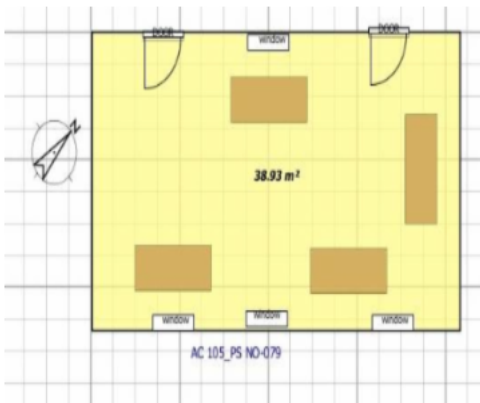

নিৰ্বাচক পঞ্জীয়ন বিষয়াৰ স্বাক্ষৰ

Nazri Naksha

Google Map View

Polling Station Building Front View

ভোটগ্ৰহন কেন্দ্ৰৰ সন্মুখৰ দৃশ্য

Cad View

Key MAP View

1 নাম : বানীকান্ত বড়া পিতাৰ নাম: বিকোঁধৰ বড়া ঘৰ নং : 1 বয়স : 55 লিঙ্গ : পুৰুষ	CNS7734578 ফটো উপলব্ধ	2 নাম : বীনা বড়া স্বামীৰ নাম: বনীকান্ত বড়া ঘৰ নং : 1 বয়স : 52 লিঙ্গ : মহিলা	CNS7734589 ফটো উপলব্ধ	3 নাম : বিপিন বড়া পিতাৰ নাম: বিকোঁধৰ বড়া ঘৰ নং : 1 বয়স : 50 লিঙ্গ : পুৰুষ	CNS7734590 ফটো উপলব্ধ
4 নাম : টুটু বড়া স্বামীৰ নাম: বিপিন বড়া ঘৰ নং : 1 বয়স : 46 লিঙ্গ : মহিলা	CNS0487579 ফটো উপলব্ধ	S2 5 নাম : ৰুমি বড়া পিতাৰ নাম: বানীকান্ত বড়া ঘৰ নং : 1 বয়স : 25 লিঙ্গ : মহিলা	CNS0294835 ফটো উপলব্ধ	6 নাম : বেবী বড়া পিতাৰ নাম: বানীকান্ত বড়া ঘৰ নং : 1 বয়স : 20 লিঙ্গ : মহিলা	CIM0107466 ফটো উপলব্ধ
7 নাম : পল্লবী কলিতা স্বামীৰ নাম: কৃষ্ণ কলিতা ঘৰ নং : 1 বয়স : 36 লিঙ্গ : মহিলা	CNS0454132 ফটো উপলব্ধ	8 নাম : ৰঙাই কলিতা পিতাৰ নাম: ভুকুনদাই কলিতা ঘৰ নং : 1 বয়স : 71 লিঙ্গ : পুৰুষ	CIM0011585 ফটো উপলব্ধ	9 নাম : সৰুমাই কলিতা স্বামীৰ নাম: ৰংগাই কলিতা ঘৰ নং : 1 বয়স : 59 লিঙ্গ : মহিলা	CIM0011551 ফটো উপলব্ধ
10 নাম : কৃষ্ণ কলিতা পিতাৰ নাম: ৰংগা কলিতা ঘৰ নং : 1 বয়স : 38 লিঙ্গ : পুৰুষ	CNS0453704 ফটো উপলব্ধ	11 নাম : পুতলী হাজৰিকা স্বামীৰ নাম: কমল হাজৰিকা ঘৰ নং : 2 বয়স : 60 লিঙ্গ : মহিলা	CNS7734625 ফটো উপলব্ধ	12 নাম : ৰিংকু হাজৰিকা পিতাৰ নাম: কমল হাজৰিকা ঘৰ নং : 2 বয়স : 40 লিঙ্গ : পুৰুষ	CNS7734658 ফটো উপলব্ধ
13 নাম : জুমী হাজৰিকা স্বামীৰ নাম: ৰিংকু হাজৰিকা ঘৰ নং : 2 বয়স : 34 লিঙ্গ : মহিলা	CNS0272005 ফটো উপলব্ধ	14 নাম : দিষ্টী হাজৰিকা স্বামীৰ নাম: নালা হাজৰিকা ঘৰ নং : 3 বয়স : 59 লিঙ্গ : মহিলা	CNS7734681 ফটো উপলব্ধ	15 নাম : ৰঞ্জিত হাজৰিকা পিতাৰ নাম: নালা হাজৰিকা ঘৰ নং : 3 বয়স : 39 লিঙ্গ : পুৰুষ	CNS7734692 ফটো উপলব্ধ
16 নাম : মমী হাজৰিকা স্বামীৰ নাম: ৰঞ্জিত হাজৰিকা ঘৰ নং : 3 বয়স : 33 লিঙ্গ : মহিলা	CNS7734716 ফটো উপলব্ধ	17 নাম : লক্ষী হাজৰিকা স্বামীৰ নাম: মানিক হাজৰিকা ঘৰ নং : 3 বয়স : 49 লিঙ্গ : মহিলা	CNS7734727 ফটো উপলব্ধ	18 নাম : জীতেন বেজবৰুৱা পিতাৰ নাম: কনেকেশ্বৰ বেজবৰুৱা ঘৰ নং : 8 বয়স : 65 লিঙ্গ : পুৰুষ	CNS7734738 ফটো উপলব্ধ
19 নাম : প্ৰদীপ বেজবৰুৱা পিতাৰ নাম: কনেকেশ্বৰ বেজবৰুৱা ঘৰ নং : 4 বয়স : 60 লিঙ্গ : পুৰুষ	CNS7734750 ফটো উপলব্ধ	20 নাম : ৰূপা বেজবৰুৱা স্বামীৰ নাম: জীতেন বেজবৰুৱা ঘৰ নং : 8 বয়স : 50 লিঙ্গ : মহিলা	CNS7734749 ফটো উপলব্ধ	21 নাম : ৰুমী ৰাজবংশী বেজবৰুৱা স্বামীৰ নাম: প্ৰদীপ বেজবৰুৱা ঘৰ নং : 8 বয়স : 49 লিঙ্গ : মহিলা	CNS7734783 ফটো উপলব্ধ
22 নাম : চন্দন বেজবৰুৱা পিতাৰ নাম: কনেকেশ্বৰ বেজবৰুৱা ঘৰ নং : 8 বয়স : 49 লিঙ্গ : পুৰুষ	CNS7734761 ফটো উপলব্ধ	23 নাম : ৰিভামণি কলিতা বেজবৰুৱা স্বামীৰ নাম: চন্দন বেজবৰুৱা ঘৰ নং : 8 বয়স : 47 লিঙ্গ : মহিলা	CNS7734772 ফটো উপলব্ধ	24 নাম : বিতোপন বেজবৰুৱা পিতাৰ নাম: জীতেন বেজবৰুৱা ঘৰ নং : 4 বয়স : 27 লিঙ্গ : পুৰুষ	CNS0113514 ফটো উপলব্ধ
25 নাম : দিপশিখা বেজবৰুৱা পিতাৰ নাম: চন্দন বেজবৰুৱা ঘৰ নং : 8 বয়স : 25 লিঙ্গ : মহিলা	CNS0111385 ফটো উপলব্ধ	26 নাম : পলি বেজবৰুৱা পিতাৰ নাম: প্ৰদীপ বেজবৰুৱা ঘৰ নং : 8 বয়স : 19 লিঙ্গ : মহিলা	CIM0148148 ফটো উপলব্ধ	27 নাম : যতীন বেজবৰুৱা পিতাৰ নাম: কনেকেশ্বৰ বেজবৰুৱা ঘৰ নং : 5 বয়স : 64 লিঙ্গ : পুৰুষ	CNS7734818 ফটো উপলব্ধ
28 নাম : চাৰমনী বেজবৰুৱা স্বামীৰ নাম: যতীন বেজবৰুৱা ঘৰ নং : 5 বয়স : 52 লিঙ্গ : মহিলা	CNS7734829 ফটো উপলব্ধ	29 নাম : মামনী বেজবৰুৱা পিতাৰ নাম: কনেকেশ্বৰ বেজবৰুৱা ঘৰ নং : 5 বয়স : 50 লিঙ্গ : মহিলা	CNS7734830 ফটো উপলব্ধ	30 নাম : নৱজ্যোতি বেজবৰুৱা পিতাৰ নাম: যতীন বেজবৰুৱা ঘৰ নং : 5 বয়স : 25 লিঙ্গ : পুৰুষ	CNS0109652 ফটো উপলব্ধ