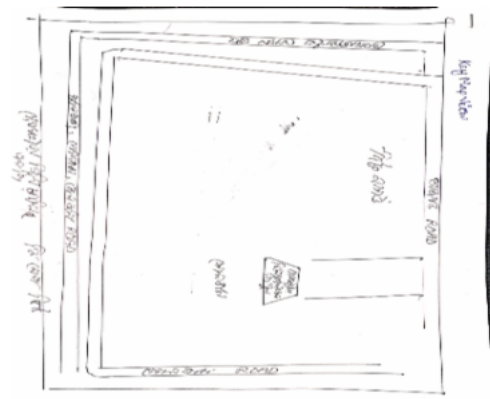

নিৰ্বাচক পঞ্জীয়ন বিষয়াৰ স্বাক্ষৰ

Nazri Naksha

Google Map View

Polling Station Building Front View

ভোটগ্ৰহন কেন্দ্ৰৰ সন্মুখৰ দৃশ্য

Cad View

Key MAP View

1 নাম : বুবুল বৰগোহাঁই পিতাৰ নাম: তোমেশ্বৰ বৰগোহাঁই ঘৰ নং : ৩২ বয়স : 54 লিঙ্গ : পুৰুষ	CNS7736438 ফটো উপলব্ধ	2 নাম : বীনা বৰগোহাঁই স্বামীৰ নাম: বুবুল বৰগোহাঁই ঘৰ নং : ৩২ বয়স : 51 লিঙ্গ : মহিলা	CNS7736449 ফটো উপলব্ধ	# 3 নাম : প্ৰবিন বৰগোহাঁই পিতাৰ নাম: তোমেশ্বৰ বৰগোহাঁই ঘৰ নং : ৩২ বয়স : 36 লিঙ্গ : পুৰুষ	CNS7736450 ফটো উপলব্ধ
# 4 নাম : মাইন বৰগোহাঁই স্বামীৰ নাম: প্ৰবিন বৰগোহাঁই বৰগোহাঁই ঘৰ নং : ৩২ বয়স : 34 লিঙ্গ : মহিলা	CNS7743557 ফটো উপলব্ধ	# 5 নাম : প্ৰনব বৰগোহাঁই পিতাৰ নাম: বুবুল বৰগোহাঁই ঘৰ নং : ৩৩ বয়স : 31 লিঙ্গ : পুৰুষ	CNS1606208 ফটো উপলব্ধ	6 নাম : মিলন বৰগোহাঁই পিতাৰ নাম: বুবুল বৰগোহাঁই ঘৰ নং : 31 বয়স : 29 লিঙ্গ : পুৰুষ	CNS0257295 ফটো উপলব্ধ
7 নাম : লিপী দিহিঙীয়া বৰগোহাঁই স্বামীৰ নাম: মিলন বৰগোহাঁই ঘৰ নং : ৩২ বয়স : 27 লিঙ্গ : মহিলা	CNS0463273 ফটো উপলব্ধ	8 নাম : বৰ্নালী বৰগোহাঁই গগৈ পিতাৰ নাম: বুবুল বৰগোহাঁই ঘৰ নং : ৩২ বয়স : 26 লিঙ্গ : মহিলা	CNS0504175 ফটো উপলব্ধ	9 নাম : পদমী বৰগোহাঁই স্বামীৰ নাম: ইন্দ্ৰেশ্বৰ বৰগোহাঁই ঘৰ নং : ৩৪ বয়স : 55 লিঙ্গ : মহিলা	CNS7736621 ফটো উপলব্ধ
10 নাম : বিমান বৰগোহাঁই পিতাৰ নাম: ইন্দ্ৰেশ্বৰ বৰগোহাঁই ঘৰ নং : ৩৪ বয়স : 41 লিঙ্গ : পুৰুষ	CNS7743444 ফটো উপলব্ধ	# 11 নাম : দেবেন বৰগোহাঁই পিতাৰ নাম: ইন্দ্ৰেশ্বৰ বৰগোহাঁই ঘৰ নং : ৩৭ বয়স : 33 লিঙ্গ : পুৰুষ	CNS7743580 ফটো উপলব্ধ	# 12 নাম : কৰবি গগৈ বৰগোহাঁই স্বামীৰ নাম: দেবেন বৰগোহাঁই ঘৰ নং : ৩৭ বয়স : 29 লিঙ্গ : মহিলা	CNS0294587 ফটো উপলব্ধ
13 নাম : বিজয়মণি বুঢ়াগোহাঁই বৰগোহাঁই স্বামীৰ নাম: বিমান বৰগোহাঁই ঘৰ নং : ৩৪ বয়স : 26 লিঙ্গ : মহিলা	CNS0418269 ফটো উপলব্ধ	14 নাম : ডম্বৰ চেতিয়া পিতাৰ নাম: চেনীৰাম চেতিয়া ঘৰ নং : ৩৫ বয়স : 70 লিঙ্গ : পুৰুষ	CNS7736632 ফটো উপলব্ধ	15 নাম : দীপেন বৰগোহাঁই পিতাৰ নাম: নেমুৰাম বৰগোহাঁই ঘৰ নং : ৩৫ বয়স : 46 লিঙ্গ : পুৰুষ	CNS7736654 ফটো উপলব্ধ
16 নাম : মিন চেতীয়া গগৈ স্বামীৰ নাম: ইন্দ্ৰজিত গগৈ ঘৰ নং : 35 বয়স : 44 লিঙ্গ : মহিলা	CNS0066928 ফটো উপলব্ধ	17 নাম : ইন্দ্ৰজিত গগৈ পিতাৰ নাম: তীৰ্থনাথ গগৈ ঘৰ নং : 35 বয়স : 44 লিঙ্গ : পুৰুষ	CNS0066936 ফটো উপলব্ধ	18 নাম : জুনমনী বৰগোহাঁই স্বামীৰ নাম: দিপেন বৰগোহাঁই ঘৰ নং : ৩৫ বয়স : 40 লিঙ্গ : মহিলা	CNS7736665 ফটো উপলব্ধ
19 নাম : ঋতপন বৰগোহাঁই পিতাৰ নাম: দিপেন বৰগোহাঁই ঘৰ নং : ৩৫ বয়স : 22 লিঙ্গ : পুৰুষ	CNS0485565 ফটো উপলব্ধ	20 নাম : তুলতুল বৰগোহাঁই মাতৃৰ নাম: জুনমণি বৰগোহাঁই ঘৰ নং : ৩৫ বয়স : 20 লিঙ্গ : পুৰুষ	CIM0081000 ফটো উপলব্ধ	21 নাম : ৰেন বৰগোহাঁই স্বামীৰ নাম: পুতুল বৰগোহাঁই ঘৰ নং : ৩৬ বয়স : 65 লিঙ্গ : মহিলা	CNS7736687 ফটো উপলব্ধ
22 নাম : জিন্টি বৰগোহাঁই পিতাৰ নাম: পুতুল বৰগোহাঁই ঘৰ নং : 36 বয়স : 36 লিঙ্গ : মহিলা	CNS0379446 ফটো উপলব্ধ	23 নাম : ক্ষেত্ৰধৰ কোঁৱৰ পিতাৰ নাম: প্ৰিয়ৰাম কোঁৱৰ ঘৰ নং : ৩৪ বয়স : 58 লিঙ্গ : পুৰুষ	CNS7736723 ফটো উপলব্ধ	24 নাম : ৰশ্মিৰেখা কোঁৱৰ স্বামীৰ নাম: ক্ষেত্ৰধৰ কোঁৱৰ ঘৰ নং : ৩৪ বয়স : 38 লিঙ্গ : মহিলা	CNS7736745 ফটো উপলব্ধ
25 নাম : ৰুন কোঁৱৰ স্বামীৰ নাম: ক্ষেত্ৰধৰ কোঁৱৰ ঘৰ নং : ৩৪ বয়স : 32 লিঙ্গ : মহিলা	CNS7736734 ফটো উপলব্ধ	26 নাম : অভিজিৎ কোঁৱৰ পিতাৰ নাম: খেত্ৰধৰ কোঁৱৰ ঘৰ নং : ৩৪ বয়স : 21 লিঙ্গ : পুৰুষ	CNS3869641 ফটো উপলব্ধ	27 নাম : বিনা কোঁৱৰ স্বামীৰ নাম: যুগল কোঁৱৰ ঘৰ নং : ৩৯ বয়স : 58 লিঙ্গ : মহিলা	CNS7736767 ফটো উপলব্ধ
28 নাম : মুনমুন কোঁৱৰ পিতাৰ নাম: যুগল কোঁৱৰ ঘৰ নং : 39 বয়স : 31 লিঙ্গ : পুৰুষ	CNS0379511 ফটো উপলব্ধ	29 নাম : পল্লৱ কোঁৱৰ পিতাৰ নাম: যুগল কোঁৱৰ ঘৰ নং : ৩৯ বয়স : 25 লিঙ্গ : পুৰুষ	CNS0294777 ফটো উপলব্ধ	30 নাম : দেবজনী গগৈ স্বামীৰ নাম: মুনমুন কোঁৱৰ ঘৰ নং : ৩৯ বয়স : 20 লিঙ্গ : মহিলা	CIM0151555 ফটো উপলব্ধ