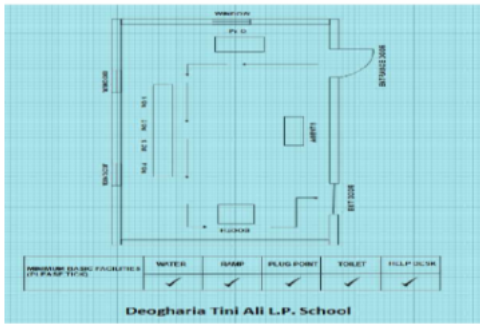

নিৰ্বাচক পঞ্জীয়ন বিষয়াৰ স্বাক্ষৰ

Nazri Naksha

Google Map View

Polling Station Building Front View

ভোটগ্ৰহন কেন্দ্ৰৰ সন্মুখৰ দৃশ্য

Cad View

Key MAP View

1 নাম : বুবুল বৰগোহাঁই পিতাৰ নাম: তোমেশ্বৰ বৰগোহাঁই ঘৰ নং : ৩২ বয়স : 54 লিঙ্গ : পুৰুষ	CNS7736438 ফটো উপলব্ধ	2 নাম : বীনা বৰগোহাঁই স্বামীৰ নাম: বুবুল বৰগোহাঁই ঘৰ নং : ৩২ বয়স : 51 লিঙ্গ : মহিলা	CNS7736449 ফটো উপলব্ধ	# 3 নাম : প্ৰবিন বৰগোহাঁই পিতাৰ নাম: তোমেশ্বৰ বৰগোহাঁই ঘৰ নং : ৩২ বয়স : 36 লিঙ্গ : পুৰুষ	CNS7736450 ফটো উপলব্ধ
# 4 নাম : মাইন বৰগোহাঁই স্বামীৰ নাম: প্ৰবিন বৰগোহাঁই বৰগোহাঁই ঘৰ নং : ৩২ বয়স : 34 লিঙ্গ : মহিলা	CNS7743557 ফটো উপলব্ধ	# 5 নাম : প্ৰনব বৰগোহাঁই পিতাৰ নাম: বুবুল বৰগোহাঁই ঘৰ নং : ৩৩ বয়স : 31 লিঙ্গ : পুৰুষ	CNS1606208 ফটো উপলব্ধ	6 নাম : মিলন বৰগোহাঁই পিতাৰ নাম: বুবুল বৰগোহাঁই ঘৰ নং : 31 বয়স : 29 লিঙ্গ : পুৰুষ	CNS0257295 ফটো উপলব্ধ
7 নাম : লিপী দিহিঙীয়া বৰগোহাঁই স্বামীৰ নাম: মিলন বৰগোহাঁই ঘৰ নং : ৩২ বয়স : 27 লিঙ্গ : মহিলা	CNS0463273 ফটো উপলব্ধ	8 নাম : বৰ্নালী বৰগোহাঁই গগৈ পিতাৰ নাম: বুবুল বৰগোহাঁই ঘৰ নং : ৩২ বয়স : 26 লিঙ্গ : মহিলা	CNS0504175 ফটো উপলব্ধ	9 নাম : পদমী বৰগোহাঁই স্বামীৰ নাম: ইন্দ্ৰেশ্বৰ বৰগোহাঁই ঘৰ নং : ৩৪ বয়স : 55 লিঙ্গ : মহিলা	CNS7736621 ফটো উপলব্ধ
10 নাম : বিমান বৰগোহাঁই পিতাৰ নাম: ইন্দ্ৰেশ্বৰ বৰগোহাঁই ঘৰ নং : ৩৪ বয়স : 41 লিঙ্গ : পুৰুষ	CNS7743444 ফটো উপলব্ধ	# 11 নাম : দেবেন বৰগোহাঁই পিতাৰ নাম: ইন্দ্ৰেশ্বৰ বৰগোহাঁই ঘৰ নং : ৩৭ বয়স : 33 লিঙ্গ : পুৰুষ	CNS7743580 ফটো উপলব্ধ	# 12 নাম : কৰবি গগৈ বৰগোহাঁই স্বামীৰ নাম: দেবেন বৰগোহাঁই ঘৰ নং : ৩৭ বয়স : 29 লিঙ্গ : মহিলা	CNS0294587 ফটো উপলব্ধ
13 নাম : বিজয়মণি বুঢ়াগোহাঁই বৰগোহাঁই স্বামীৰ নাম: বিমান বৰগোহাঁই ঘৰ নং : ৩৪ বয়স : 26 লিঙ্গ : মহিলা	CNS0418269 ফটো উপলব্ধ	14 নাম : ডম্বৰ চেতিয়া পিতাৰ নাম: চেনীৰাম চেতিয়া ঘৰ নং : ৩৫ বয়স : 70 লিঙ্গ : পুৰুষ	CNS7736632 ফটো উপলব্ধ	15 নাম : দীপেন বৰগোহাঁই পিতাৰ নাম: নেমুৰাম বৰগোহাঁই ঘৰ নং : ৩৫ বয়স : 46 লিঙ্গ : পুৰুষ	CNS7736654 ফটো উপলব্ধ
16 নাম : মিন চেতীয়া গগৈ স্বামীৰ নাম: ইন্দ্ৰজিত গগৈ ঘৰ নং : 35 বয়স : 44 লিঙ্গ : মহিলা	CNS0066928 ফটো উপলব্ধ	17 নাম : ইন্দ্ৰজিত গগৈ পিতাৰ নাম: তীৰ্থনাথ গগৈ ঘৰ নং : 35 বয়স : 44 লিঙ্গ : পুৰুষ	CNS0066936 ফটো উপলব্ধ	18 নাম : জুনমনী বৰগোহাঁই স্বামীৰ নাম: দিপেন বৰগোহাঁই ঘৰ নং : ৩৫ বয়স : 40 লিঙ্গ : মহিলা	CNS7736665 ফটো উপলব্ধ
19 নাম : ঋতপন বৰগোহাঁই পিতাৰ নাম: দিপেন বৰগোহাঁই ঘৰ নং : ৩৫ বয়স : 22 লিঙ্গ : পুৰুষ	CNS0485565 ফটো উপলব্ধ	20 নাম : তুলতুল বৰগোহাঁই মাতৃৰ নাম: জুনমণি বৰগোহাঁই ঘৰ নং : ৩৫ বয়স : 20 লিঙ্গ : পুৰুষ	CIM0081000 ফটো উপলব্ধ	21 নাম : ৰেন বৰগোহাঁই স্বামীৰ নাম: পুতুল বৰগোহাঁই ঘৰ নং : ৩৬ বয়স : 65 লিঙ্গ : মহিলা	CNS7736687 ফটো উপলব্ধ
22 নাম : জিন্টি বৰগোহাঁই পিতাৰ নাম: পুতুল বৰগোহাঁই ঘৰ নং : 36 বয়স : 36 লিঙ্গ : মহিলা	CNS0379446 ফটো উপলব্ধ	23 নাম : ক্ষেত্ৰধৰ কোঁৱৰ পিতাৰ নাম: প্ৰিয়ৰাম কোঁৱৰ ঘৰ নং : ৩৪ বয়স : 58 লিঙ্গ : পুৰুষ	CNS7736723 ফটো উপলব্ধ	24 নাম : ৰশ্মিৰেখা কোঁৱৰ স্বামীৰ নাম: ক্ষেত্ৰধৰ কোঁৱৰ ঘৰ নং : ৩৪ বয়স : 38 লিঙ্গ : মহিলা	CNS7736745 ফটো উপলব্ধ
25 নাম : ৰুন কোঁৱৰ স্বামীৰ নাম: ক্ষেত্ৰধৰ কোঁৱৰ ঘৰ নং : ৩৪ বয়স : 32 লিঙ্গ : মহিলা	CNS7736734 ফটো উপলব্ধ	26 নাম : অভিজিৎ কোঁৱৰ পিতাৰ নাম: খেত্ৰধৰ কোঁৱৰ ঘৰ নং : ৩৪ বয়স : 21 লিঙ্গ : পুৰুষ	CNS3869641 ফটো উপলব্ধ	27 নাম : বিনা কোঁৱৰ স্বামীৰ নাম: যুগল কোঁৱৰ ঘৰ নং : ৩৯ বয়স : 58 লিঙ্গ : মহিলা	CNS7736767 ফটো উপলব্ধ
28 নাম : মুনমুন কোঁৱৰ পিতাৰ নাম: যুগল কোঁৱৰ ঘৰ নং : 39 বয়স : 31 লিঙ্গ : পুৰুষ	CNS0379511 ফটো উপলব্ধ	29 নাম : পল্লৱ কোঁৱৰ পিতাৰ নাম: যুগল কোঁৱৰ ঘৰ নং : ৩৯ বয়স : 25 লিঙ্গ : পুৰুষ	CNS0294777 ফটো উপলব্ধ	30 নাম : দেবজনী গগৈ স্বামীৰ নাম: মুনমুন কোঁৱৰ ঘৰ নং : ৩৯ বয়স : 20 লিঙ্গ : মহিলা	CIM0151555 ফটো উপলব্ধ