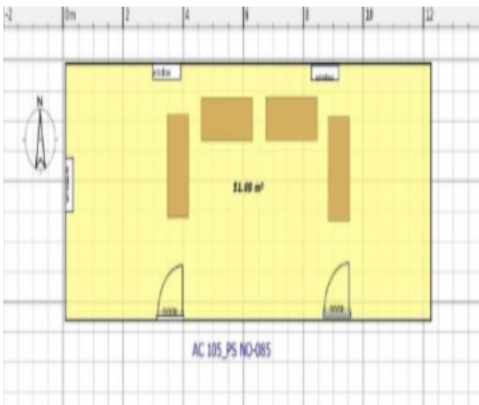

নিৰ্বাচক পঞ্জীয়ন বিষয়াৰ স্বাক্ষৰ

Nazri Naksha

Google Map View

Polling Station Building Front View

ভোটগ্ৰহন কেন্দ্ৰৰ সন্মুখৰ দৃশ্য

Cad View

Key MAP View

1 নাম : ধন আলি শইকীয়া পিতাৰ নাম: ফুল আলি শইকীয়া ঘৰ নং : 1 বয়স : 55 লিঙ্গ : পুৰুষ	CNS8334574 ফটো উপলব্ধ	2 নাম : গুলেনা বেগম স্বামীৰ নাম: ধন আলি শইকীয়া ঘৰ নং : 1 বয়স : 50 লিঙ্গ : মহিলা	CNS8334585 ফটো উপলব্ধ	#2 3 নাম : নাজমা বেগম পিতাৰ নাম: ধন আলি শইকীয়া ঘৰ নং : 1 বয়স : 19 লিঙ্গ : মহিলা	CIM0127290 ফটো উপলব্ধ
4 নাম : মতি আলি পিতাৰ নাম: ফুল আলি শইকীয়া ঘৰ নং : 2 বয়স : 60 লিঙ্গ : পুৰুষ	CNS8334596 ফটো উপলব্ধ	5 নাম : চখিনা বেগম স্বামীৰ নাম: মতি আলি ঘৰ নং : 2 বয়স : 55 লিঙ্গ : মহিলা	CNS8334609 ফটো উপলব্ধ	6 নাম : ইকৰান আলি পিতাৰ নাম: মতি আলি ঘৰ নং : 2 বয়স : 34 লিঙ্গ : পুৰুষ	CNS8334610 ফটো উপলব্ধ
7 নাম : বাজা আলী পিতাৰ নাম: মতি আলী ঘৰ নং : 2 বয়স : 27 লিঙ্গ : পুৰুষ	CNS0357699 ফটো উপলব্ধ	8 নাম : জাকিৰ আলি পিতাৰ নাম: মতি আলি ঘৰ নং : 2 বয়স : 24 লিঙ্গ : পুৰুষ	CIM0011445 ফটো উপলব্ধ	9 নাম : ৰোহন বৰুৱা পিতাৰ নাম: প্ৰফুল্ল বৰুৱা ঘৰ নং : 3ক বয়স : 27 লিঙ্গ : পুৰুষ	CNS0102434 ফটো উপলব্ধ
10 নাম : প্ৰফুল্ল বৰুৱা পিতাৰ নাম: ভুলি বৰুৱা ঘৰ নং : 3ক বয়স : 49 লিঙ্গ : পুৰুষ	CNS8334621 ফটো উপলব্ধ	11 নাম : সঙ্গীতা বৰুৱা স্বামীৰ নাম: প্ৰফুল্ল বৰুৱা ঘৰ নং : 3ক বয়স : 42 লিঙ্গ : মহিলা	CNS8334632 ফটো উপলব্ধ	12 নাম : যোগানন্দ দত্ত পিতাৰ নাম: লবৰাম দত্ত ঘৰ নং : 8 বয়স : 68 লিঙ্গ : পুৰুষ	CNS8334643 ফটো উপলব্ধ
13 নাম : দিপালী দত্ত স্বামীৰ নাম: যোগানন্দ দত্ত ঘৰ নং : 4 বয়স : 60 লিঙ্গ : মহিলা	CNS8334654 ফটো উপলব্ধ	14 নাম : পদ্মেশ্বৰ দত্ত পিতাৰ নাম: যোগানন্দ দত্ত ঘৰ নং : 8 বয়স : 33 লিঙ্গ : পুৰুষ	CNS8334676 ফটো উপলব্ধ	15 নাম : ধৰ্মেশ্বৰ দত্ত পিতাৰ নাম: যোগানন্দ দত্ত ঘৰ নং : 8 বয়স : 33 লিঙ্গ : পুৰুষ	CNS8334687 ফটো উপলব্ধ
16 নাম : পাপৰী দত্ত পিতাৰ নাম: যোগানন্দ দত্ত ঘৰ নং : 4 বয়স : 28 লিঙ্গ : মহিলা	CNS0258756 ফটো উপলব্ধ	17 নাম : ছাদীক আলী শইকীয়া পিতাৰ নাম: চুলতান আলী শইকীয়া ঘৰ নং : 5 বয়স : 56 লিঙ্গ : পুৰুষ	CNS8334701 ফটো উপলব্ধ	# 18 নাম : মালেকা বেগম স্বামীৰ নাম: চালাহ আলী শইকীয়া ঘৰ নং : 5ক বয়স : 50 লিঙ্গ : মহিলা	DDB1129835 ফটো উপলব্ধ
19 নাম : মমিনা বেগম স্বামীৰ নাম: ছাদীক আলি শইকীয়া ঘৰ নং : 5 বয়স : 48 লিঙ্গ : মহিলা	CNS8334712 ফটো উপলব্ধ	20 নাম : চুফিয়া বেগম স্বামীৰ নাম: ছাদীক আলি শইকীয়া ঘৰ নং : 5 বয়স : 40 লিঙ্গ : মহিলা	CNS8339728 ফটো উপলব্ধ	21 নাম : পাপুলী বেগম পিতাৰ নাম: চাদিক আলি শইকীয়া ঘৰ নং : 5 বয়স : 35 লিঙ্গ : মহিলা	CNS8334698 ফটো উপলব্ধ
22 নাম : আজমা বেগম পিতাৰ নাম: ছাদিক আলি শইকীয়া ঘৰ নং : 5 বয়স : 31 লিঙ্গ : মহিলা	CNS8339604 ফটো উপলব্ধ	23 নাম : মুমিন আলি শইকীয়া পিতাৰ নাম: চাদিক আলি শইকীয়া ঘৰ নং : 5 বয়স : 30 লিঙ্গ : পুৰুষ	CNS0080069 ফটো উপলব্ধ	24 নাম : পাৰবিন বেগম পিতাৰ নাম: চাদিক আলী শইকীয়া ঘৰ নং : 5 বয়স : 27 লিঙ্গ : মহিলা	CNS0357608 ফটো উপলব্ধ
25 নাম : মুস্তাকিন বেগম পিতাৰ নাম: সাদিক আলী শইকীয়া ঘৰ নং : 5 বয়স : 20 লিঙ্গ : মহিলা	CIM0000901 ফটো উপলব্ধ	S2 26 নাম : জৰি বেগম পিতাৰ নাম: ছাদিক আলী শইকীয়া ঘৰ নং : 5 বয়স : 20 লিঙ্গ : মহিলা	CIM0001099 ফটো উপলব্ধ	27 নাম : লুটফৰ আলি শইকীয়া পিতাৰ নাম: চালেহ আলি শইকীয়া ঘৰ নং : 05 ক বয়স : 21 লিঙ্গ : পুৰুষ	CIM0009175 ফটো উপলব্ধ
E 28 নাম : চুলতানা আলি শইকীয়া পিতাৰ নাম: আজিজোৰ ৰহমান ঘৰ নং : 5ক বয়স : 91 লিঙ্গ : পুৰুষ	CNS8334665 ফটো উপলব্ধ	29 নাম : চালেই আলি শইকীয়া পিতাৰ নাম: মঃচুলতানা আলি শইকীয়া ঘৰ নং : 5ক বয়স : 52 লিঙ্গ : পুৰুষ	CNS8334734 ফটো উপলব্ধ	E 30 নাম : মাইচেনা গুপ্ত স্বামীৰ নাম: ভূপেন গুপ্ত ঘৰ নং : 6 বয়স : 80 লিঙ্গ : মহিলা	CNS8334756 ফটো উপলব্ধ