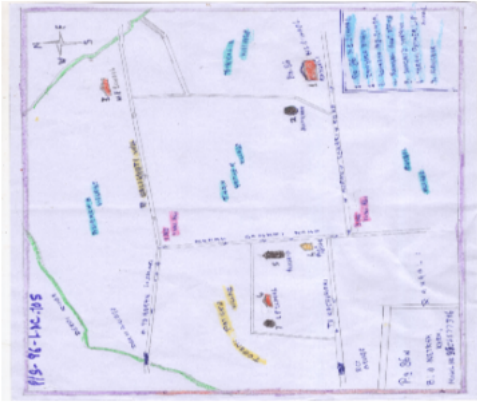

Nazri Naksha