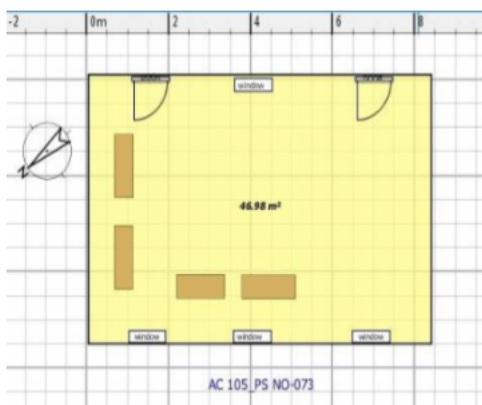

নিৰ্বাচক পঞ্জীয়ন বিষয়াৰ স্বাক্ষৰ

Nazri Naksha

Google Map View

Polling Station Building Front View

ভোটগ্ৰহন কেন্দ্ৰৰ সন্মুখৰ দৃশ্য

Cad View

Key MAP View

1 নাম : থাণেশ্বৰী ফুকন স্বামীৰ নাম: ফণীধৰ ফুকন ঘৰ নং : 1 বয়স : 70 লিঙ্গ : মহিলা	CNS7134590	ফটো উপলব্ধ	2 নাম : মহনচন্দ্ৰ ফুকন পিতাৰ নাম: ইন্দ্ৰেশ্বৰ ফুকন ঘৰ নং : 1 বয়স : 64 লিঙ্গ : পুৰুষ	CNS7134567	ফটো উপলব্ধ	3 নাম : চেনেহী ফুকন স্বামীৰ নাম: মইনচন্দ্ৰ ফুকন ঘৰ নং : 1 বয়স : 55 লিঙ্গ : মহিলা	CNS7134578	ফটো উপলব্ধ
4 নাম : যোগান্ত ফুকন পিতাৰ নাম: ফণীধৰ ফুকন ঘৰ নং : 1 বয়স : 43 লিঙ্গ : পুৰুষ	CNS7134589	ফটো উপলব্ধ	5 নাম : জয়া মহন ফুকন স্বামীৰ নাম: যোগান্ত ফুকন ঘৰ নং : 1 বয়স : 34 লিঙ্গ : মহিলা	CNS0342550	ফটো উপলব্ধ	6 নাম : বুপালী দিহিঙ্গীয়া ফুকন স্বামীৰ নাম: বঞ্জিত ফুকন ঘৰ নং : 1 বয়স : 28 লিঙ্গ : মহিলা	CNS0149526	ফটো উপলব্ধ
7 নাম : চুমনজীৎ ফুকন পিতাৰ নাম: মহন চন্দ্ৰ ফুকন ঘৰ নং : 1 বয়স : 25 লিঙ্গ : পুৰুষ	CNS0145003	ফটো উপলব্ধ	8 নাম : লিলেশ্বৰ ফুকন পিতাৰ নাম: ইন্দ্ৰেশ্বৰ ফুকন ঘৰ নং : 2 বয়স : 65 লিঙ্গ : পুৰুষ	CNS7134603	ফটো উপলব্ধ	9 নাম : বুপালী ফুকন স্বামীৰ নাম: লিলেশ্বৰ ফুকন ঘৰ নং : 2 বয়স : 55 লিঙ্গ : মহিলা	CNS7134614	ফটো উপলব্ধ
10 নাম : ডাবৰ ফুকন পিতাৰ নাম: লীলাধৰ ফুকন ঘৰ নং : 2 বয়স : 28 লিঙ্গ : পুৰুষ	CNS0040766	ফটো উপলব্ধ	11 নাম : মানসপ্ৰতিম ফুকন পিতাৰ নাম: লিলেশ্বৰ ফুকন ঘৰ নং : 2 বয়স : 28 লিঙ্গ : পুৰুষ	CNS0087650	ফটো উপলব্ধ	12 নাম : লোহিত জ্যোতি ফুকন পিতাৰ নাম: লীলাধৰ ফুকন ঘৰ নং : 2 বয়স : 25 লিঙ্গ : পুৰুষ	CNS0293035	ফটো উপলব্ধ
13 নাম : বঞ্জিত ফুকন পিতাৰ নাম: মহন চন্দ্ৰ ফুকন ঘৰ নং : 03 বয়স : 28 লিঙ্গ : পুৰুষ	CNS0001339	ফটো উপলব্ধ	14 নাম : পুনেশ্বৰ ফুকন পিতাৰ নাম: থাণেশ্বৰ ফুকন ঘৰ নং : 8 বয়স : 43 লিঙ্গ : পুৰুষ	CNS7134636	ফটো উপলব্ধ	15 নাম : দিপালী ফুকন স্বামীৰ নাম: পুনেশ্বৰ ফুকন ঘৰ নং : 8 বয়স : 40 লিঙ্গ : মহিলা	CNS7134647	ফটো উপলব্ধ
16 নাম : নিতুল ফুকন পিতাৰ নাম: পোনেশ্বৰ ফুকন ঘৰ নং : 8 বয়স : 23 লিঙ্গ : পুৰুষ	CNS0505891	ফটো উপলব্ধ	17 নাম : লীলাধৰ ফুকন পিতাৰ নাম: ইন্দ্ৰেশ্বৰ ফুকন ঘৰ নং : 5 বয়স : 63 লিঙ্গ : পুৰুষ	CNS7134658	ফটো উপলব্ধ	18 নাম : প্ৰমিলা ফুকন স্বামীৰ নাম: লীলাধৰ ফুকন ঘৰ নং : 5 বয়স : 60 লিঙ্গ : মহিলা	CNS7134669	ফটো উপলব্ধ
19 নাম : হৰেশ ফুকন পিতাৰ নাম: লীলাধৰ ফুকন ঘৰ নং : 5 বয়স : 38 লিঙ্গ : পুৰুষ	CNS7134681	ফটো উপলব্ধ	20 নাম : অৰোপ ফুকন পিতাৰ নাম: লীলাধৰ ফুকন ঘৰ নং : 5 বয়স : 35 লিঙ্গ : পুৰুষ	CNS0110924	ফটো উপলব্ধ	21 নাম : বিশ্বয়জ্যোতি ফুকন পিতাৰ নাম: লীলাধৰ ফুকন ঘৰ নং : 5 বয়স : 28 লিঙ্গ : পুৰুষ	CNS0080119	ফটো উপলব্ধ
22 নাম : পৰিনীতা কোঁৱৰ ফুকন স্বামীৰ নাম: দেৱজিৎ ফুকন ঘৰ নং : 5 বয়স : 27 লিঙ্গ : মহিলা	CNS0342642	ফটো উপলব্ধ	23 নাম : নৱৰঞ্জন ফুকন পিতাৰ নাম: লিলেশ্বৰ ফুকন ঘৰ নং : 5 বয়স : 24 লিঙ্গ : পুৰুষ	CNS0351049	ফটো উপলব্ধ	24 নাম : জোনমণি গগৈ ফুকন স্বামীৰ নাম: মনোজকুমাৰ ফুকন ঘৰ নং : 6 বয়স : 44 লিঙ্গ : মহিলা	CNS0110593	ফটো উপলব্ধ
25 নাম : মনোজ ফুকন পিতাৰ নাম: লীলাধৰ ফুকন ঘৰ নং : 6 বয়স : 42 লিঙ্গ : পুৰুষ	CNS7134670	ফটো উপলব্ধ	26 নাম : বংশী ফুকন পিতাৰ নাম: ধমেশ্বৰ ফুকন ঘৰ নং : 9 বয়স : 65 লিঙ্গ : পুৰুষ	CNS7134692	ফটো উপলব্ধ	27 নাম : উমা ফুকন পিতাৰ নাম: ধমেশ্বৰ ফুকন ঘৰ নং : 9 বয়স : 60 লিঙ্গ : পুৰুষ	CNS7134738	ফটো উপলব্ধ
28 নাম : কুঞ্জ ফুকন স্বামীৰ নাম: বংশী ফুকন ঘৰ নং : 9 বয়স : 57 লিঙ্গ : মহিলা	CNS7134705	ফটো উপলব্ধ	29 নাম : ৰেখা ফুকন স্বামীৰ নাম: উমা ফুকন ঘৰ নং : 9 বয়স : 52 লিঙ্গ : মহিলা	CNS7134749	ফটো উপলব্ধ	30 নাম : ঋত্বিক ফুকন পিতাৰ নাম: উমা ফুকন ঘৰ নং : 9 বয়স : 31 লিঙ্গ : পুৰুষ	CNS0094615	ফটো উপলব্ধ