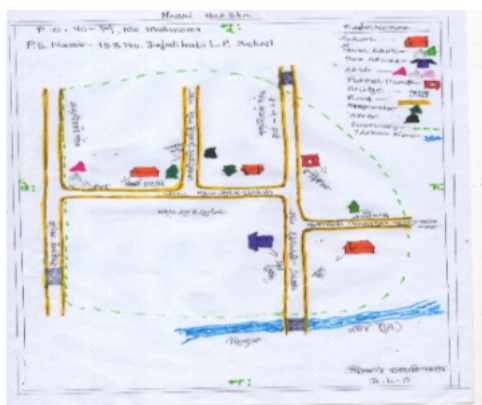

Nazri Naksha