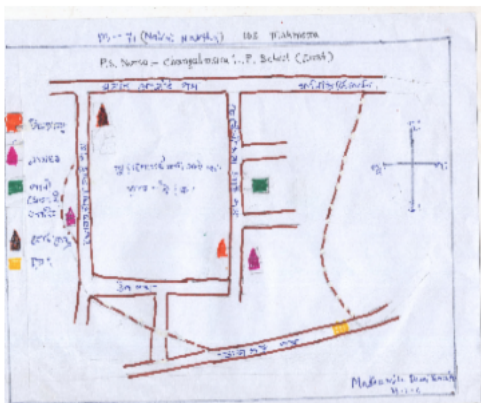

Nazri Naksha