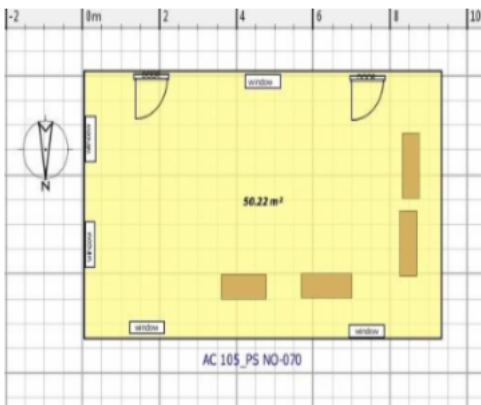

নিৰ্বাচক পঞ্জীয়ন বিষয়াৰ স্বাক্ষৰ

Nazri Naksha

Google Map View

Polling Station Building Front View

ভোটগ্ৰহন কেন্দ্ৰৰ সন্মুখৰ দৃশ্য

Cad View

Key MAP View

<p>S 1 CNS0106310</p> <p>নাম : জ্যোতি লিগিৰা স্বামীৰ নাম : নিকান্ত লিগিৰা ঘৰ নং : 0 বয়স : 37 লিঙ্গ : মহিলা</p> <p>ফটো উপলব্ধ</p>	<p>2 CNS6934561</p> <p>নাম : বালোৰাম গগৈ পিতাৰ নাম : সুনেশ্বৰ গগৈ ঘৰ নং : 1 বয়স : 66 লিঙ্গ : পুৰুষ</p> <p>ফটো উপলব্ধ</p>	<p>3 CNS6934572</p> <p>নাম : চন্দ্ৰভ্ৰা গগৈ স্বামীৰ নাম : বালোৰাম গগৈ ঘৰ নং : 1 বয়স : 55 লিঙ্গ : মহিলা</p> <p>ফটো উপলব্ধ</p>
<p>4 CNS6934583</p> <p>নাম : পাপু গগৈ পিতাৰ নাম : বলু গগৈ ঘৰ নং : 1 বয়স : 42 লিঙ্গ : পুৰুষ</p> <p>ফটো উপলব্ধ</p>	<p>5 CNS6934594</p> <p>নাম : উমাকান্ত গগৈ পিতাৰ নাম : বালোৰাম গগৈ ঘৰ নং : 1 বয়স : 38 লিঙ্গ : পুৰুষ</p> <p>ফটো উপলব্ধ</p>	<p>#2 6 CNS1603561</p> <p>নাম : জ্যোতি ৰেখা গগৈ স্বামীৰ নাম : উমাকান্ত গগৈ ঘৰ নং : 1 বয়স : 33 লিঙ্গ : মহিলা</p> <p>ফটো উপলব্ধ</p>
<p>7 CNS6941737</p> <p>নাম : জয়শ্ৰী গগৈ স্বামীৰ নাম : পাপু গগৈ ঘৰ নং : 1 বয়স : 33 লিঙ্গ : মহিলা</p> <p>ফটো উপলব্ধ</p>	<p>8 CNS6934618</p> <p>নাম : প্ৰেমদা গগৈ স্বামীৰ নাম : পদ্ম গগৈ ঘৰ নং : 2 বয়স : 55 লিঙ্গ : মহিলা</p> <p>ফটো উপলব্ধ</p>	<p>9 CNS6934629</p> <p>নাম : সুজিত গগৈ পিতাৰ নাম : পদ্ম গগৈ ঘৰ নং : 1 বয়স : 41 লিঙ্গ : পুৰুষ</p> <p>ফটো উপলব্ধ</p>
<p>10 CNS1603652</p> <p>নাম : হীৰামনি গগৈ স্বামীৰ নাম : সুজিত গগৈ ঘৰ নং : 2 বয়স : 39 লিঙ্গ : মহিলা</p> <p>ফটো উপলব্ধ</p>	<p>11 CNS6934641</p> <p>নাম : হেম চন্দ্ৰ গগৈ পিতাৰ নাম : টংকেশ্বৰ গগৈ ঘৰ নং : 3 বয়স : 64 লিঙ্গ : পুৰুষ</p> <p>ফটো উপলব্ধ</p>	<p>12 CNS6934652</p> <p>নাম : পূৰ্ণিমা গগৈ পিতাৰ নাম : হেম চন্দ্ৰ গগৈ ঘৰ নং : 3 বয়স : 58 লিঙ্গ : মহিলা</p> <p>ফটো উপলব্ধ</p>
<p>13 CNS6934663</p> <p>নাম : বিকাশ গগৈ পিতাৰ নাম : জীৱ গগৈ ঘৰ নং : 3 বয়স : 40 লিঙ্গ : পুৰুষ</p> <p>ফটো উপলব্ধ</p>	<p># 14 CNS6934674</p> <p>নাম : প্ৰকাশ গগৈ পিতাৰ নাম : জীৱ গগৈ ঘৰ নং : 110 বয়স : 38 লিঙ্গ : পুৰুষ</p> <p>ফটো উপলব্ধ</p>	<p>15 CNS6934685</p> <p>নাম : শশীলা বৰগোঁহাই স্বামীৰ নাম : বিকাশ গগৈ ঘৰ নং : 3 বয়স : 37 লিঙ্গ : মহিলা</p> <p>ফটো উপলব্ধ</p>
<p># 16 CNS0107763</p> <p>নাম : মনালিছা চেতিয়া গগৈ স্বামীৰ নাম : প্ৰকাশ গগৈ ঘৰ নং : 110 বয়স : 35 লিঙ্গ : মহিলা</p> <p>ফটো উপলব্ধ</p>	<p>17 CNS6934696</p> <p>নাম : বংশী গগৈ পিতাৰ নাম : বৰমুৰিয়া গগৈ ঘৰ নং : 8 বয়স : 81 লিঙ্গ : পুৰুষ</p> <p>ফটো উপলব্ধ</p>	<p>18 CNS6934709</p> <p>নাম : লিলি গগৈ স্বামীৰ নাম : বংশী গগৈ ঘৰ নং : 8 বয়স : 67 লিঙ্গ : মহিলা</p> <p>ফটো উপলব্ধ</p>
<p>19 CNS6934721</p> <p>নাম : নিলমজ্যোতি গগৈ পিতাৰ নাম : বংশী গগৈ ঘৰ নং : 8 বয়স : 42 লিঙ্গ : পুৰুষ</p> <p>ফটো উপলব্ধ</p>	<p>20 CNS0070748</p> <p>নাম : বিনীতা গগৈ স্বামীৰ নাম : নিলমজ্যোতি গগৈ ঘৰ নং : 4 বয়স : 33 লিঙ্গ : মহিলা</p> <p>ফটো উপলব্ধ</p>	<p>21 CNS6934765</p> <p>নাম : ভুবন গগৈ পিতাৰ নাম : বৰমুৰীয়া গগৈ ঘৰ নং : 5 বয়স : 85 লিঙ্গ : পুৰুষ</p> <p>ফটো উপলব্ধ</p>
<p>22 CNS6934776</p> <p>নাম : মিনা গগৈ স্বামীৰ নাম : ব্ৰজেন গগৈ ঘৰ নং : 5 বয়স : 60 লিঙ্গ : মহিলা</p> <p>ফটো উপলব্ধ</p>	<p>23 CNS6934787</p> <p>নাম : চৰণ গগৈ পিতাৰ নাম : ভুবন গগৈ ঘৰ নং : 5 বয়স : 45 লিঙ্গ : পুৰুষ</p> <p>ফটো উপলব্ধ</p>	<p>24 CNS6934798</p> <p>নাম : ৰেখামণি গগৈ স্বামীৰ নাম : চৰণ গগৈ ঘৰ নং : 5 বয়স : 39 লিঙ্গ : মহিলা</p> <p>ফটো উপলব্ধ</p>
<p>S 25 CNS6941748</p> <p>নাম : পৰী গগৈ মাতৃৰ নাম : মিনা গগৈ ঘৰ নং : 5 বয়স : 31 লিঙ্গ : মহিলা</p> <p>ফটো উপলব্ধ</p>	<p>26 CIM0080713</p> <p>নাম : জিতু গগৈ পিতাৰ নাম : চৰন গগৈ ঘৰ নং : 5 বয়স : 20 লিঙ্গ : পুৰুষ</p> <p>ফটো উপলব্ধ</p>	<p>27 CNS6934801</p> <p>নাম : জিতেন গগৈ পিতাৰ নাম : ভুবন গগৈ ঘৰ নং : 6 বয়স : 60 লিঙ্গ : পুৰুষ</p> <p>ফটো উপলব্ধ</p>
<p>28 CNS6934812</p> <p>নাম : জ্যোতি গগৈ স্বামীৰ নাম : জীতেন গগৈ ঘৰ নং : 6 বয়স : 52 লিঙ্গ : মহিলা</p> <p>ফটো উপলব্ধ</p>	<p>29 CNS0421669</p> <p>নাম : বাবল গগৈ পিতাৰ নাম : জীতেন গগৈ ঘৰ নং : 6 বয়স : 37 লিঙ্গ : পুৰুষ</p> <p>ফটো উপলব্ধ</p>	<p>30 CNS0148049</p> <p>নাম : অজয় গগৈ পিতাৰ নাম : জীতেন গগৈ ঘৰ নং : 06 বয়স : 32 লিঙ্গ : পুৰুষ</p> <p>ফটো উপলব্ধ</p>