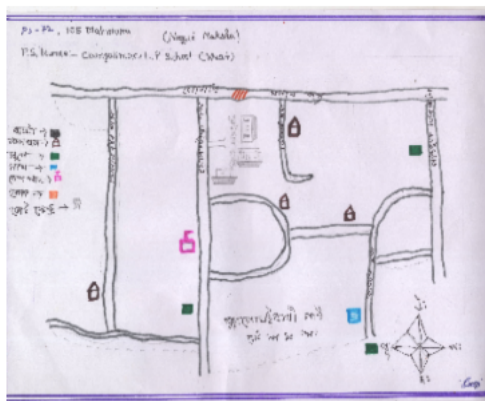

Nazri Naksha