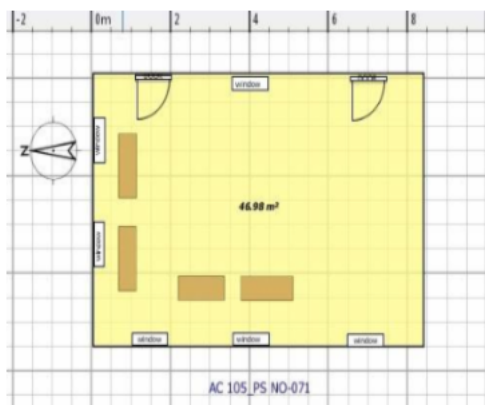

নিৰ্বাচক পঞ্জীয়ন বিষয়াৰ স্বাক্ষৰ

Nazri Naksha

Google Map View

Polling Station Building Front View

ভোটগ্ৰহন কেন্দ্ৰৰ সন্মুখৰ দৃশ্য

Cad View

Key MAP View

1 নাম : কবিতা বৰগোঁহাই স্বামীৰ নাম: হিৰেন বৰগোঁহাই ঘৰ নং : ১০ বয়স : 46 লিঙ্গ : মহিলা	CNS0412932 ফটো উপলব্ধ	2 নাম : প্ৰণৱ গগৈ পিতাৰ নাম: টনুৰাম গগৈ ঘৰ নং : 12 বয়স : 21 লিঙ্গ : মহিলা	CIM0125070 ফটো উপলব্ধ	3 নাম : পোনাৰাম গগৈ পিতাৰ নাম: কমল গগৈ ঘৰ নং : ১২ক বয়স : 65 লিঙ্গ : পুৰুষ	CNS6735019 ফটো উপলব্ধ
4 নাম : জয়দা গগৈ স্বামীৰ নাম: পোনাৰাম গগৈ ঘৰ নং : ২২ক বয়স : 55 লিঙ্গ : মহিলা	CNS6735020 ফটো উপলব্ধ	5 নাম : টিকেन्द्रজিত গগৈ পিতাৰ নাম: পুণা গগৈ ঘৰ নং : ২২ বয়স : 27 লিঙ্গ : পুৰুষ	CNS0232124 ফটো উপলব্ধ	6 নাম : পূৰ্ণিমা বড়া স্বামীৰ নাম: টিকেन्द्रজিত গগৈ ঘৰ নং : ২২ বয়স : 26 লিঙ্গ : মহিলা	CNS0383737 ফটো উপলব্ধ
7 নাম : অকন টিপমীয়া পিতাৰ নাম: হলীৰাম টিপমীয়া ঘৰ নং : ২৫ বয়স : 50 লিঙ্গ : পুৰুষ	CNS7034744 ফটো উপলব্ধ	8 নাম : গুনকান্ত বৰগোঁহাই পিতাৰ নাম: মৃত মলকা বৰগোঁহাই ঘৰ নং : ৩০ বয়স : 45 লিঙ্গ : পুৰুষ	CNS0476911 ফটো উপলব্ধ	9 নাম : পল্লৱী লিগিৰা পিতাৰ নাম: আনন্দ লিগিৰা ঘৰ নং : 32 বয়স : 27 লিঙ্গ : মহিলা	CNS0109025 ফটো উপলব্ধ
# 10 নাম : বটচেলী নেৱাৰ স্বামীৰ নাম: নৰবাহাদুৰ নেৱাৰ ঘৰ নং : 301 বয়স : 95 লিঙ্গ : মহিলা	CNS7039874 ফটো উপলব্ধ	11 নাম : দিলিপ নেৱাৰ পিতাৰ নাম: নৰবাহাদুৰ নেৱাৰ ঘৰ নং : 40 বয়স : 60 লিঙ্গ : পুৰুষ	CNS7039885 ফটো উপলব্ধ	12 নাম : কুন্তি নেৱাৰ স্বামীৰ নাম: দিলিপ নেৱাৰ ঘৰ নং : 40 বয়স : 55 লিঙ্গ : মহিলা	CNS7039921 ফটো উপলব্ধ
# 13 নাম : সঞ্জয় নেৱাৰ পিতাৰ নাম: নৰবাহাদুৰ নেৱাৰ ঘৰ নং : 301 বয়স : 47 লিঙ্গ : পুৰুষ	CNS7039909 ফটো উপলব্ধ	14 নাম : নিচা নেৱাৰ পিতাৰ নাম: দিলিপ নেৱাৰ ঘৰ নং : 8০ বয়স : 24 লিঙ্গ : মহিলা	CNS0390682 ফটো উপলব্ধ	15 নাম : নিৰঞ্জ মণি ফুকন বৰগোঁহাই স্বামীৰ নাম: অনন্ত বৰগোঁহাই ঘৰ নং : ৬৫ বয়স : 43 লিঙ্গ : মহিলা	CNS0494328 ফটো উপলব্ধ
16 নাম : কৰবী বৰগোঁহাই স্বামীৰ নাম: উৎপল বৰগোঁহাই ঘৰ নং : ৬৫ বয়স : 27 লিঙ্গ : মহিলা	CNS0132571 ফটো উপলব্ধ	17 নাম : কৃষ্ণ নেৱাৰ পিতাৰ নাম: দিলিপ নেৱাৰ ঘৰ নং : ৭০ বয়স : 37 লিঙ্গ : পুৰুষ	CNS7039943 ফটো উপলব্ধ	S 18 নাম : বিনাস্বী গগৈ পিতাৰ নাম: ভূপেন গগৈ ঘৰ নং : ৭০ বয়স : 25 লিঙ্গ : মহিলা	CNS0340968 ফটো উপলব্ধ
# 19 নাম : কিশোৰ কোঁৱৰ পিতাৰ নাম: উত্তম কোঁৱৰ ঘৰ নং : 71 বয়স : 29 লিঙ্গ : পুৰুষ	CNS0052886 ফটো উপলব্ধ	# 20 নাম : শৈলান্বী চেতিয়া কোঁৱৰ স্বামীৰ নাম: কিশোৰ কোঁৱৰ ঘৰ নং : 71 বয়স : 28 লিঙ্গ : মহিলা	CIM0109538 ফটো উপলব্ধ	21 নাম : বিলাচ গগৈ পিতাৰ নাম: প্ৰবীন গগৈ ঘৰ নং : 119খ বয়স : 27 লিঙ্গ : পুৰুষ	CNS0247668 ফটো উপলব্ধ
S 22 নাম : কৃষ্ণ চাৰিঙ্গীয়া পিতাৰ নাম: অন্নত চাৰিঙ্গীয়া ঘৰ নং : 145 বয়স : 24 লিঙ্গ : পুৰুষ	CNS0472936 ফটো উপলব্ধ	S 23 নাম : হৰেন চাবুকধৰা পিতাৰ নাম: বসুৰাম চাবুকধৰা ঘৰ নং : 154 বয়স : 55 লিঙ্গ : পুৰুষ	CNS7040962 ফটো উপলব্ধ	24 নাম : কবিতা গোঁহাই ৰাজকোঁৱৰ স্বামীৰ নাম: মনু ৰাজকোঁৱৰ ঘৰ নং : 158 বয়স : 45 লিঙ্গ : মহিলা	CNS0133470 ফটো উপলব্ধ
25 নাম : মণিকা কোঁৱৰ স্বামীৰ নাম: অনুপম কোঁৱৰ ঘৰ নং : ১৭০ বয়স : 39 লিঙ্গ : মহিলা	CNS0329656 ফটো উপলব্ধ	E 26 নাম : অনিল টিপমীয়া পিতাৰ নাম: হলীৰাম টিপমীয়া ঘৰ নং : ১৭১ বয়স : 60 লিঙ্গ : পুৰুষ	CNS7034711 ফটো উপলব্ধ	27 নাম : ৰান শইকীয়া পিতাৰ নাম: ৰমেশ্বৰ শইকীয়া ঘৰ নং : ১৭২ বয়স : 62 লিঙ্গ : মহিলা	CNS7034584 ফটো উপলব্ধ
28 নাম : প্ৰণতি শইকীয়া স্বামীৰ নাম: গিৰিন শইকীয়া ঘৰ নং : ১৭২ বয়স : 60 লিঙ্গ : মহিলা	CNS7034573 ফটো উপলব্ধ	29 নাম : জানতু শইকীয়া পিতাৰ নাম: গিৰিন শইকীয়া ঘৰ নং : ১৭২ বয়স : 42 লিঙ্গ : পুৰুষ	CNS7034595 ফটো উপলব্ধ	# 30 নাম : হোমেন শইকীয়া পিতাৰ নাম: গিৰিন শইকীয়া ঘৰ নং : ১৭২ বয়স : 36 লিঙ্গ : পুৰুষ	CNS7041103 ফটো উপলব্ধ