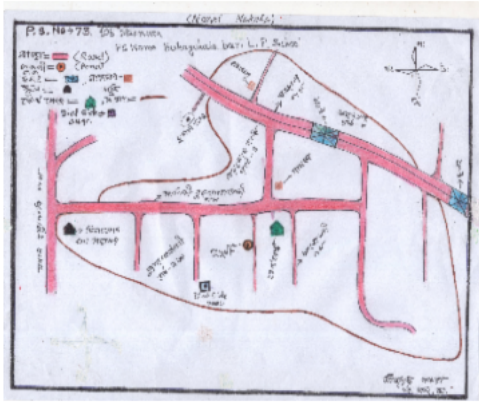

Nazri Naksha