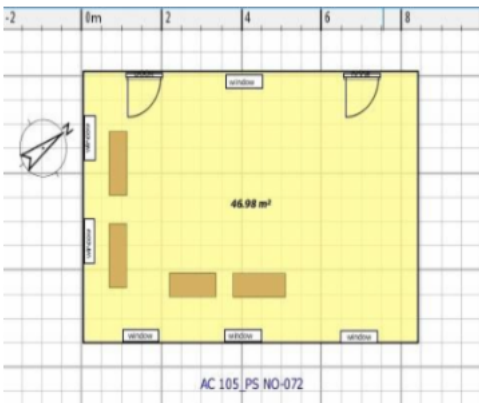

নিৰ্বাচক পঞ্জীয়ন বিষয়াৰ স্বাক্ষৰ

Nazri Naksha

Google Map View

Polling Station Building Front View

ভোটগ্ৰহন কেন্দ্ৰৰ সন্মুখৰ দৃশ্য

Cad View

Key MAP View

1 নাম : মণিকাঞ্জন বৰুৱা মাতৃৰ নাম: বীনা বৰুৱা ঘৰ নং : ২০ বয়স : 50 লিঙ্গ : পুৰুষ	CNS7137840 ফটো উপলব্ধ	# 2 নাম : সূৰ্য্য বৰুৱা পিতাৰ নাম: হেমকান্ত বৰুৱা ঘৰ নং : 23 বয়স : 43 লিঙ্গ : পুৰুষ	CNS7139095 ফটো উপলব্ধ	3 নাম : জিতেন বৰুৱা পিতাৰ নাম: দেবেশ্বৰ বৰুৱা ঘৰ নং : ২৪ বয়স : 40 লিঙ্গ : পুৰুষ	CNS7139211 ফটো উপলব্ধ
4 নাম : পূৰ্বী গৌহাই বৰুৱা স্বামীৰ নাম: জিতেন বৰুৱা ঘৰ নং : ২৪ বয়স : 33 লিঙ্গ : মহিলা	CNS0177774 ফটো উপলব্ধ	5 নাম : বিনোদ মহন পিতাৰ নাম: লক্ষেশ্বৰ মহন ঘৰ নং : ৮৭ বয়স : 71 লিঙ্গ : পুৰুষ	CNS7137599 ফটো উপলব্ধ	6 নাম : সোনপাহী মহন স্বামীৰ নাম: বিনোদ মহন ঘৰ নং : 87 বয়স : 64 লিঙ্গ : মহিলা	CNS7137602 ফটো উপলব্ধ
7 নাম : ডালিম মহন পিতাৰ নাম: বিনোদ মহন ঘৰ নং : ৮৭ বয়স : 36 লিঙ্গ : পুৰুষ	CNS7137613 ফটো উপলব্ধ	8 নাম : মৃদুসিতা গগৈ মহন স্বামীৰ নাম: ডালিম মহন ঘৰ নং : ৮৭ বয়স : 30 লিঙ্গ : মহিলা	CXH0034439 ফটো উপলব্ধ	9 নাম : ৰিতিকা বৰুৱা পিতাৰ নাম: জিতেন বৰুৱা ঘৰ নং : 87 বয়স : 22 লিঙ্গ : মহিলা	CNS3868833 ফটো উপলব্ধ
10 নাম : দিক্ষীত বৰুৱা পিতাৰ নাম: জিতেন বৰুৱা ঘৰ নং : ৮৭ ক বয়স : 24 লিঙ্গ : পুৰুষ	CNS0391110 ফটো উপলব্ধ	11 নাম : লক্ষীন্দন বৰুৱা পিতাৰ নাম: লাচিত বৰুৱা ঘৰ নং : ৮৭খ বয়স : 27 লিঙ্গ : পুৰুষ	CNS0110460 ফটো উপলব্ধ	E2 12 নাম : লাচিত বৰুৱা পিতাৰ নাম: মলেশ্বৰ বৰুৱা ঘৰ নং : ৮৭খ বয়স : 59 লিঙ্গ : পুৰুষ	CNS7137668 ফটো উপলব্ধ
13 নাম : জিতেন বৰুৱা পিতাৰ নাম: তুলাৰাম বৰুৱা ঘৰ নং : ৮৭ক বয়স : 59 লিঙ্গ : পুৰুষ	CNS7137646 ফটো উপলব্ধ	14 নাম : মন্দিতা বৰুৱা স্বামীৰ নাম: জিতেন বৰুৱা ঘৰ নং : ৮৭ক বয়স : 47 লিঙ্গ : মহিলা	CNS7137657 ফটো উপলব্ধ	15 নাম : জিলি বৰুৱা স্বামীৰ নাম: লাচিত বৰুৱা ঘৰ নং : ৮৭খ বয়স : 45 লিঙ্গ : মহিলা	CNS7137679 ফটো উপলব্ধ
16 নাম : ৰূপা ফুকন স্বামীৰ নাম: যতীন ফুকন ঘৰ নং : ৮৮ বয়স : 55 লিঙ্গ : মহিলা	CNS7137691 ফটো উপলব্ধ	17 নাম : ক্ষীৰোদ ফুকন পিতাৰ নাম: যতীন ফুকন ঘৰ নং : ৮৮ বয়স : 44 লিঙ্গ : পুৰুষ	CNS7137704 ফটো উপলব্ধ	18 নাম : হোমেন ফুকন পিতাৰ নাম: যতীন ফুকন ঘৰ নং : ৮৮ বয়স : 39 লিঙ্গ : পুৰুষ	CNS7137726 ফটো উপলব্ধ
19 নাম : ৰেখা ফুকন স্বামীৰ নাম: ক্ষীৰোদ ফুকন ঘৰ নং : ৮৮ বয়স : 38 লিঙ্গ : মহিলা	CNS1604086 ফটো উপলব্ধ	# 20 নাম : দলুমাণি ফুকন মহন স্বামীৰ নাম: বিমান মহন ঘৰ নং : ৮৮ক বয়স : 42 লিঙ্গ : মহিলা	CNS6939066 ফটো উপলব্ধ	21 নাম : বিকাশৰঞ্জন মহন পিতাৰ নাম: স্বৰাজ মহন ঘৰ নং : ৮৮ক বয়স : 30 লিঙ্গ : পুৰুষ	CNS0140467 ফটো উপলব্ধ
22 নাম : প্ৰজ্ঞা মহন পিতাৰ নাম: স্বৰাজ মহন ঘৰ নং : ৮৮ক বয়স : 25 লিঙ্গ : মহিলা	CNS0292946 ফটো উপলব্ধ	23 নাম : স্বৰাজ মহন পিতাৰ নাম: গদেশ্বৰ মহন ঘৰ নং : ৮৮ক বয়স : 58 লিঙ্গ : পুৰুষ	CNS7137737 ফটো উপলব্ধ	24 নাম : ৰেন মহন স্বামীৰ নাম: স্বৰাজ মহন ঘৰ নং : ৮৮ক বয়স : 50 লিঙ্গ : মহিলা	CNS7137748 ফটো উপলব্ধ
25 নাম : বিমান মহন পিতাৰ নাম: গদেশ্বৰ মহন ঘৰ নং : ৮৮ক বয়স : 50 লিঙ্গ : পুৰুষ	CNS7137759 ফটো উপলব্ধ	26 নাম : অনিতা কোঁৱৰ বৰুৱা স্বামীৰ নাম: বিদ্যুৎ বৰুৱা ঘৰ নং : ৮৯ বয়স : 57 লিঙ্গ : মহিলা	CNS7137782 ফটো উপলব্ধ	27 নাম : বিদ্যুৎ বৰুৱা পিতাৰ নাম: অলেশ্বৰ বৰুৱা ঘৰ নং : ৮৯ বয়স : 55 লিঙ্গ : পুৰুষ	CNS7137771 ফটো উপলব্ধ
28 নাম : জুবী ফুকন স্বামীৰ নাম: মনিকাঞ্জন বৰুৱা ঘৰ নং : ৮৯ বয়স : 30 লিঙ্গ : মহিলা	CNS0240119 ফটো উপলব্ধ	29 নাম : পৰিক্ষীত বৰুৱা পিতাৰ নাম: বিনন্দ বৰুৱা ঘৰ নং : ৮৯ বয়স : 27 লিঙ্গ : পুৰুষ	CNS0109603 ফটো উপলব্ধ	30 নাম : লিপিকা বৰুৱা পিতাৰ নাম: বিদ্যুৎ বৰুৱা ঘৰ নং : ৮৯ বয়স : 22 লিঙ্গ : মহিলা	CNS0506675 ফটো উপলব্ধ