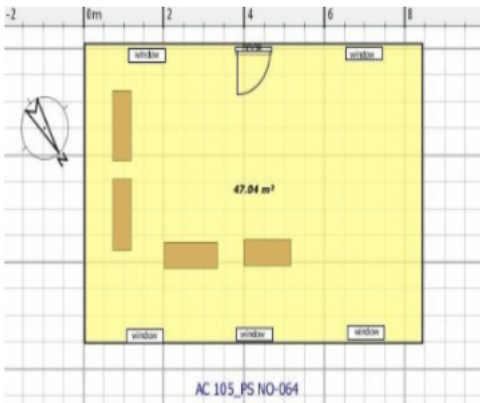

নিৰ্বাচক পঞ্জীয়ন বিষয়াৰ স্বাক্ষৰ

Nazri Naksha

Google Map View

Polling Station Building Front View

ভোটগ্ৰহন কেন্দ্ৰৰ সন্মুখৰ দৃশ্য

Cad View

Key MAP View

1 নাম : জিত মহন স্বামীৰ নাম: দেহেশ্বৰ মহন ঘৰ নং : ১ বয়স : 80 লিঙ্গ : মহিলা	CNS6334607 ফটো উপলব্ধ	2 নাম : স্বৰ্ণ মহন স্বামীৰ নাম: প্ৰেমানন্দ মহন ঘৰ নং : ১ বয়স : 60 লিঙ্গ : মহিলা	CNS6334630 ফটো উপলব্ধ	3 নাম : ভাস্কৰ জ্যোতি মহন পিতাৰ নাম: প্ৰেমানন্দ মহন ঘৰ নং : ১ বয়স : 44 লিঙ্গ : পুৰুষ	CNS6334572 ফটো উপলব্ধ
4 নাম : বিনীতা বৰা স্বামীৰ নাম: ভাস্কৰ জ্যোতি মহন ঘৰ নং : 1 বয়স : 21 লিঙ্গ : মহিলা	CNS3866423 ফটো উপলব্ধ	5 নাম : প্ৰণামিকা দুৱৰা পিতাৰ নাম: প্ৰেমানন্দ দুৱৰা ঘৰ নং : 1 গ বয়স : 22 লিঙ্গ : মহিলা	CIM0074310 ফটো উপলব্ধ	6 নাম : মঞ্জু বৰুৱা দুৱৰা স্বামীৰ নাম: প্ৰেমানন্দ দুৱৰা ঘৰ নং : ১ গ বয়স : 48 লিঙ্গ : মহিলা	CNS6334685 ফটো উপলব্ধ
7 নাম : শ্যমলিকা দুৱৰা পিতাৰ নাম: প্ৰেমানন্দ দুৱৰা ঘৰ নং : 1 গ বয়স : 19 লিঙ্গ : মহিলা	CIM0125096 ফটো উপলব্ধ	8 নাম : বাসন্তী দুৱৰা স্বামীৰ নাম: বিমলচন্দ্ৰ দুৱৰা ঘৰ নং : ১ ক বয়স : 75 লিঙ্গ : মহিলা	CNS6334696 ফটো উপলব্ধ	9 নাম : কেশৱ দুৱৰা পিতাৰ নাম: বিমল দুৱৰা ঘৰ নং : ১ ক বয়স : 48 লিঙ্গ : পুৰুষ	CNS6334674 ফটো উপলব্ধ
10 নাম : চেনিৰাম দুৱৰা পিতাৰ নাম: বিমলচন্দ্ৰ দুৱৰা ঘৰ নং : ১ ক বয়স : 46 লিঙ্গ : পুৰুষ	CNS6334641 ফটো উপলব্ধ	11 নাম : ৰিম্পী শইকীয়া দুৱৰা স্বামীৰ নাম: চেনিৰাম দুৱৰা ঘৰ নং : ১ ক বয়স : 43 লিঙ্গ : মহিলা	CNS6334709 ফটো উপলব্ধ	# 12 নাম : নিশিতা মহন পিতাৰ নাম: দিগন্ত মহন ঘৰ নং : 1 খ বয়স : 19 লিঙ্গ : মহিলা	CIM0150110 ফটো উপলব্ধ
13 নাম : অভিজিত বৰুৱা পিতাৰ নাম: পোনান্দ্ৰ বৰুৱা ঘৰ নং : ১০৫ বয়স : 28 লিঙ্গ : পুৰুষ	CNS0175695 ফটো উপলব্ধ	14 নাম : প্ৰেমানন্দ দুৱৰা পিতাৰ নাম: বিমল চন্দ্ৰ দুৱৰা ঘৰ নং : ১ গ বয়স : 58 লিঙ্গ : পুৰুষ	CNS6334652 ফটো উপলব্ধ	15 নাম : দিগন্ত মহন পিতাৰ নাম: দেহেশ্বৰ মহন ঘৰ নং : ১ খ বয়স : 52 লিঙ্গ : পুৰুষ	CNS6334594 ফটো উপলব্ধ
16 নাম : বন্দনা মহন স্বামীৰ নাম: দিগন্ত মহন ঘৰ নং : ১ খ বয়স : 47 লিঙ্গ : মহিলা	CNS6334629 ফটো উপলব্ধ	17 নাম : গোলোক ফুকন পিতাৰ নাম: নোমিল ফুকন ঘৰ নং : ২ বয়স : 54 লিঙ্গ : পুৰুষ	CNS6334721 ফটো উপলব্ধ	18 নাম : মূল্যপ্ৰভা ফুকন স্বামীৰ নাম: গোলোক ফুকন ঘৰ নং : ২ বয়স : 52 লিঙ্গ : মহিলা	CNS6334743 ফটো উপলব্ধ
19 নাম : ভবেশ ফুকন পিতাৰ নাম: গোলোক ফুকন ঘৰ নং : ২ বয়স : 36 লিঙ্গ : পুৰুষ	CNS6334710 ফটো উপলব্ধ	20 নাম : সোনমণি ফুকন স্বামীৰ নাম: ভবেশ ফুকন ঘৰ নং : ২ বয়স : 33 লিঙ্গ : মহিলা	CNS0124743 ফটো উপলব্ধ	21 নাম : টলটল ফুকন পিতাৰ নাম: গোলোক ফুকন ঘৰ নং : ২ বয়স : 28 লিঙ্গ : পুৰুষ	CNS0349621 ফটো উপলব্ধ
22 নাম : কমল চংমাই পিতাৰ নাম: ভূৱন চাংমাই ঘৰ নং : ২ ক বয়স : 72 লিঙ্গ : পুৰুষ	CNS6334776 ফটো উপলব্ধ	23 নাম : পদ্মা চংমাই স্বামীৰ নাম: ধীৰেন চংমাই ঘৰ নং : ২ ক বয়স : 58 লিঙ্গ : মহিলা	CNS6334798 ফটো উপলব্ধ	24 নাম : কল্যাণজ্যোতি চংমাই পিতাৰ নাম: কমল চংমাই ঘৰ নং : ২ ক বয়স : 44 লিঙ্গ : পুৰুষ	CNS6334754 ফটো উপলব্ধ
25 নাম : গৌতমজ্যোতি চাংমাই পিতাৰ নাম: কমল চাংমাই ঘৰ নং : ২ ক বয়স : 42 লিঙ্গ : পুৰুষ	CNS6334765 ফটো উপলব্ধ	26 নাম : তপোৱত চাংমাই মাতৃৰ নাম: পদ্মা চাংমাই ঘৰ নং : ২ ক বয়স : 35 লিঙ্গ : পুৰুষ	CNS6334812 ফটো উপলব্ধ	27 নাম : উমেশ ফুকন পিতাৰ নাম: লক্ষী ফুকন ঘৰ নং : 3 বয়স : 60 লিঙ্গ : পুৰুষ	CNS6334903 ফটো উপলব্ধ
28 নাম : ইন্দিৰা ফুকন স্বামীৰ নাম: উমেশ ফুকন ঘৰ নং : 3 বয়স : 50 লিঙ্গ : মহিলা	CNS6334925 ফটো উপলব্ধ	S 29 নাম : কৌশিক ফুকন পিতাৰ নাম: ভূপেন ফুকন ঘৰ নং : ৩ বয়স : 33 লিঙ্গ : পুৰুষ	CNS6334878 ফটো উপলব্ধ	30 নাম : গৌতম ফুকন পিতাৰ নাম: উমেশ ফুকন ঘৰ নং : ৩ বয়স : 26 লিঙ্গ : পুৰুষ	CNS0125021 ফটো উপলব্ধ