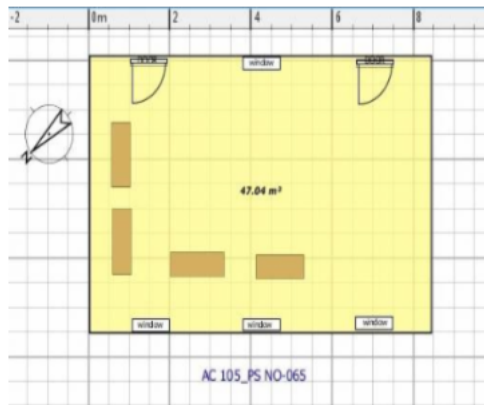

নিৰ্বাচক পঞ্জীয়ন বিষয়াৰ স্বাক্ষৰ

Nazri Naksha

Google Map View

Polling Station Building Front View

ভোটগ্ৰহন কেন্দ্ৰৰ সন্মুখৰ দৃশ্য

Cad View

Key MAP View

1 নাম : মনিকা ধান স্বামীৰ নাম: বোবাচ ধান ঘৰ নং : 1 বয়স : 70 লিঙ্গ : মহিলা	CNS6434566 ফটো উপলব্ধ	2 নাম : জুনল ধান পিতাৰ নাম: বুৱাশ ধান ঘৰ নং : 1 বয়স : 46 লিঙ্গ : পুৰুষ	CNS6434588 ফটো উপলব্ধ	3 নাম : বাহলেন ধান স্বামীৰ নাম: জুনল ধান ঘৰ নং : 1 বয়স : 40 লিঙ্গ : মহিলা	CNS6434599 ফটো উপলব্ধ
4 নাম : কাইন ধান পিতাৰ নাম: বোবাচ ধান ঘৰ নং : 1 বয়স : 38 লিঙ্গ : পুৰুষ	CNS6434577 ফটো উপলব্ধ	5 নাম : ভবকান্ত গগৈ পিতাৰ নাম: পদ্ম গগৈ ঘৰ নং : 2 বয়স : 50 লিঙ্গ : পুৰুষ	CNS6434613 ফটো উপলব্ধ	6 নাম : যোগমায়া গগৈ স্বামীৰ নাম: ভবকান্ত গগৈ ঘৰ নং : 2 বয়স : 46 লিঙ্গ : মহিলা	CNS6434657 ফটো উপলব্ধ
7 নাম : বসন্ত গগৈ পিতাৰ নাম: পদ্মধৰ গগৈ ঘৰ নং : 9 বয়স : 60 লিঙ্গ : পুৰুষ	CNS6434668 ফটো উপলব্ধ	8 নাম : অমিয়া গগৈ স্বামীৰ নাম: বসন্ত গগৈ ঘৰ নং : 9 বয়স : 50 লিঙ্গ : মহিলা	CNS6434679 ফটো উপলব্ধ	9 নাম : তুলন চন্দ্ৰ গগৈ পিতাৰ নাম: পদ্ম গগৈ ঘৰ নং : 3 বয়স : 48 লিঙ্গ : পুৰুষ	CNS6434624 ফটো উপলব্ধ
10 নাম : স্বপ্না বানী গগৈ স্বামীৰ নাম: তুলন চন্দ্ৰ গগৈ ঘৰ নং : 3 বয়স : 45 লিঙ্গ : মহিলা	CNS6434635 ফটো উপলব্ধ	11 নাম : সুৰজ গগৈ পিতাৰ নাম: বসন্ত গগৈ ঘৰ নং : 9 বয়স : 36 লিঙ্গ : পুৰুষ	CNS6434680 ফটো উপলব্ধ	12 নাম : নিশা বানী গগৈ স্বামীৰ নাম: সুৰজ গগৈ ঘৰ নং : 9 বয়স : 35 লিঙ্গ : মহিলা	CNS0343772 ফটো উপলব্ধ
13 নাম : লিলমনি তপু পিতাৰ নাম: দাউত তপু ঘৰ নং : 8 বয়স : 80 লিঙ্গ : মহিলা	CNS6434715 ফটো উপলব্ধ	14 নাম : চুলিমান তপু পিতাৰ নাম: ডানিয়েল তপু ঘৰ নং : 8 বয়স : 70 লিঙ্গ : পুৰুষ	CNS6434704 ফটো উপলব্ধ	15 নাম : অনিমা তপু স্বামীৰ নাম: চুলিমান তপু ঘৰ নং : 8 বয়স : 31 লিঙ্গ : মহিলা	CNS0205880 ফটো উপলব্ধ
S 16 নাম : সুনিতা বাৰ্জ মাতৃৰ নাম: চান্দী বাৰ্জ ঘৰ নং : 8 বয়স : 26 লিঙ্গ : মহিলা	CNS0366617 ফটো উপলব্ধ	17 নাম : ৰামসিং চাম্পীয়া পিতাৰ নাম: ফাগুসবৰ চাম্পীয়া ঘৰ নং : 5 বয়স : 75 লিঙ্গ : পুৰুষ	CNS6434748 ফটো উপলব্ধ	18 নাম : ইলিচাৰা চাম্পীয়া স্বামীৰ নাম: ৰামসিং চাম্পীয়া ঘৰ নং : 5 বয়স : 72 লিঙ্গ : মহিলা	CNS6434759 ফটো উপলব্ধ
19 নাম : অৰ্চিলা চামাদ চাম্পীয়া স্বামীৰ নাম: বাবুল চাম্পীয়া ঘৰ নং : 5 বয়স : 46 লিঙ্গ : মহিলা	CNS0133108 ফটো উপলব্ধ	20 নাম : অতুল চাম্পীয়া পিতাৰ নাম: ৰামসিং চাম্পীয়া ঘৰ নং : 5 বয়স : 46 লিঙ্গ : পুৰুষ	CNS6434760 ফটো উপলব্ধ	21 নাম : বাবুল চাম্পীয়া পিতাৰ নাম: ৰামসিং চাম্পীয়া ঘৰ নং : 5 বয়স : 46 লিঙ্গ : পুৰুষ	CNS6434782 ফটো উপলব্ধ
22 নাম : এলিচাৰা চাম্পীয়া স্বামীৰ নাম: অতুল চাম্পীয়া ঘৰ নং : 4 বয়স : 40 লিঙ্গ : মহিলা	CNS6434771 ফটো উপলব্ধ	23 নাম : ৰাহিল বাৰ্ডিং স্বামীৰ নাম: জিচোবা বাৰ্ডিং ঘৰ নং : 6 বয়স : 43 লিঙ্গ : মহিলা	CNS6434839 ফটো উপলব্ধ	24 নাম : দিচুবা বাৰ্ডিং পিতাৰ নাম: শান্তিযাল বাৰ্ডিং ঘৰ নং : 6 বয়স : 41 লিঙ্গ : পুৰুষ	CNS6434817 ফটো উপলব্ধ
25 নাম : নোৱেল বাৰ্জ পিতাৰ নাম: জয় বাৰ্জ ঘৰ নং : 9 বয়স : 36 লিঙ্গ : পুৰুষ	CNS6434851 ফটো উপলব্ধ	26 নাম : জুলী বাৰ্জ স্বামীৰ নাম: নোৱেল বাৰ্জ ঘৰ নং : 9 বয়স : 26 লিঙ্গ : মহিলা	CNS3857554 ফটো উপলব্ধ	27 নাম : ৰাতনি বাৰ্জ পিতাৰ নাম: পুছা বাৰ্জ ঘৰ নং : 8 বয়স : 70 লিঙ্গ : মহিলা	CNS6434862 ফটো উপলব্ধ
28 নাম : অৰিনাশ মুণ্ডা পিতাৰ নাম: জীতেন মুণ্ডা ঘৰ নং : 8 বয়স : 49 লিঙ্গ : পুৰুষ	CNS0211060 ফটো উপলব্ধ	29 নাম : ৰবিন বাৰ্জ পিতাৰ নাম: ৰিবি বাৰ্জ ঘৰ নং : 8 বয়স : 49 লিঙ্গ : পুৰুষ	CNS6434873 ফটো উপলব্ধ	30 নাম : মামণি হেমৰম বাৰ্জ স্বামীৰ নাম: ৰবিন বাৰ্জ ঘৰ নং : 8 বয়স : 44 লিঙ্গ : মহিলা	CNS0226761 ফটো উপলব্ধ