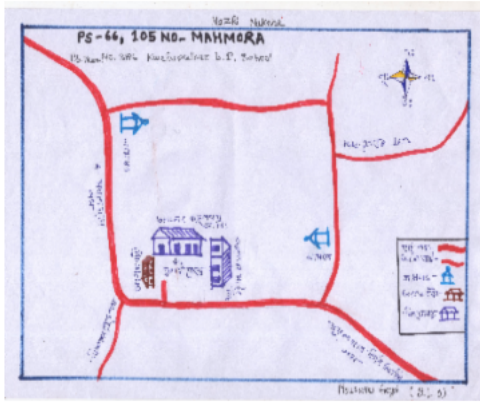

Nazri Naksha