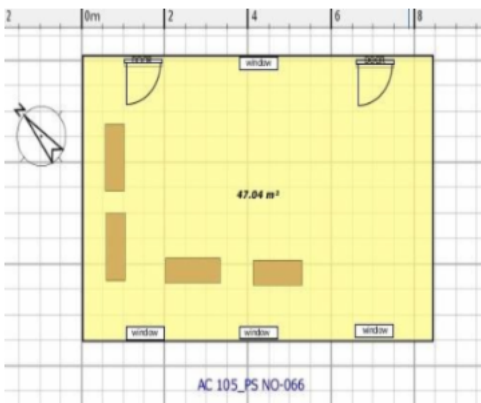

নিৰ্বাচক পঞ্জীয়ন বিষয়াৰ স্বাক্ষৰ

Nazri Naksha

Google Map View

Polling Station Building Front View

ভোটগ্ৰহন কেন্দ্ৰৰ সন্মুখৰ দৃশ্য

Cad View

Key MAP View

1 নাম : সুৰজিত ভূঞা পিতাৰ নাম: টিপেশ্বৰ ভূঞা ঘৰ নং : ১ বয়স : 65 লিঙ্গ : পুৰুষ	CNS6534572 ফটো উপলব্ধ	2 নাম : তিলোত্তমা মহন ভূঞা স্বামীৰ নাম: সুৰজিত ভূঞা ঘৰ নং : ১ বয়স : 58 লিঙ্গ : মহিলা	CNS6534583 ফটো উপলব্ধ	3 নাম : পূৰ্বালী ভূঞা পিতাৰ নাম: সুৰজিত ভূঞা ঘৰ নং : ১ বয়স : 30 লিঙ্গ : মহিলা	CNS1602615 ফটো উপলব্ধ
4 নাম : মাধৱ্য ভূঞা পিতাৰ নাম: সুৰজিত ভূঞা ঘৰ নং : ১ বয়স : 27 লিঙ্গ : পুৰুষ	CNS0091843 ফটো উপলব্ধ	5 নাম : নিৰঞ্জন ভূঞা পিতাৰ নাম: গৌপীৰাম ভূঞা ঘৰ নং : ২ বয়স : 75 লিঙ্গ : পুৰুষ	CNS6534594 ফটো উপলব্ধ	6 নাম : জয়মতী ভূঞা স্বামীৰ নাম: দুৰ্গেশ্বৰ ভূঞা ঘৰ নং : ০২ বয়স : 33 লিঙ্গ : মহিলা	CNS0146852 ফটো উপলব্ধ
7 নাম : পূৰ্ণানন্দ ভূঞা পিতাৰ নাম: শিবৰাম ভূঞা ঘৰ নং : ৩ বয়স : 76 লিঙ্গ : পুৰুষ	CNS6534630 ফটো উপলব্ধ	8 নাম : জগত ভূঞা পিতাৰ নাম: পূৰ্ণানন্দ ভূঞা ঘৰ নং : ৩ বয়স : 48 লিঙ্গ : পুৰুষ	CNS6534652 ফটো উপলব্ধ	9 নাম : পৰি ভূঞা স্বামীৰ নাম: জগত ভূঞা ঘৰ নং : ৩ বয়স : 35 লিঙ্গ : মহিলা	CNS6539191 ফটো উপলব্ধ
10 নাম : চৰণ ভূঞা পিতাৰ নাম: গৌপীৰাম ভূঞা ঘৰ নং : ৪ বয়স : 69 লিঙ্গ : পুৰুষ	CNS6534674 ফটো উপলব্ধ	11 নাম : শশীপ্ৰভা ভূঞা স্বামীৰ নাম: নীলমনি ভূঞা ঘৰ নং : ৫ বয়স : 79 লিঙ্গ : মহিলা	CNS6534709 ফটো উপলব্ধ	12 নাম : দেৱানন্দ ভূঞা পিতাৰ নাম: নীলমনি ভূঞা ঘৰ নং : ৫ বয়স : 53 লিঙ্গ : পুৰুষ	CNS6534710 ফটো উপলব্ধ
13 নাম : দীপ্তি দুৱৰা ভূঞা স্বামীৰ নাম: দেৱানন্দ ভূঞা ঘৰ নং : ৫ বয়স : 48 লিঙ্গ : মহিলা	CNS0425850 ফটো উপলব্ধ	14 নাম : ক্ষীৰোদ ভূঞা পিতাৰ নাম: নীলমনি ভূঞা ঘৰ নং : ৫ বয়স : 45 লিঙ্গ : পুৰুষ	CNS6534743 ফটো উপলব্ধ	15 নাম : গীতাজুলী ভূঞা পিতাৰ নাম: নীলমনি ভূঞা ঘৰ নং : ৫ বয়স : 43 লিঙ্গ : মহিলা	CNS6534754 ফটো উপলব্ধ
16 নাম : পলাশ জ্যোতি ভূঞা পিতাৰ নাম: কুমুদ ভূঞা ঘৰ নং : ৫খ বয়স : 25 লিঙ্গ : পুৰুষ	CNS0357533 ফটো উপলব্ধ	17 নাম : খঞ্জন ভূঞা পিতাৰ নাম: কুমুদ ভূঞা ঘৰ নং : ৫খ বয়স : 24 লিঙ্গ : পুৰুষ	CNS0357657 ফটো উপলব্ধ	18 নাম : কুমুদ ভূঞা পিতাৰ নাম: নীলমনি ভূঞা ঘৰ নং : ৫ক বয়স : 48 লিঙ্গ : পুৰুষ	CNS6534776 ফটো উপলব্ধ
19 নাম : টটিমণি ভূঞা স্বামীৰ নাম: কুমুদ ভূঞা ঘৰ নং : ৫ক বয়স : 46 লিঙ্গ : মহিলা	CNS6534787 ফটো উপলব্ধ	20 নাম : বিপিন ভূঞা পিতাৰ নাম: মেঘনাথ ভূঞা ঘৰ নং : ৬ বয়স : 58 লিঙ্গ : পুৰুষ	CNS6534798 ফটো উপলব্ধ	21 নাম : প্ৰতিমা ভূঞা স্বামীৰ নাম: বিপিন ভূঞা ঘৰ নং : ৬ বয়স : 56 লিঙ্গ : মহিলা	CNS6534801 ফটো উপলব্ধ
22 নাম : প্ৰদীপ ভূঞা পিতাৰ নাম: প্ৰেমধৰ ভূঞা ঘৰ নং : ৬ বয়স : 55 লিঙ্গ : পুৰুষ	CNS6534812 ফটো উপলব্ধ	S 23 নাম : ৰঞ্জমণি ভূঞা পিতাৰ নাম: মেঘনাথ ভূঞা ঘৰ নং : ৬ বয়স : ৪৭ লিঙ্গ : মহিলা	CNS6534823 ফটো উপলব্ধ	24 নাম : সীমা ভূঞা পিতাৰ নাম: বিপিন ভূঞা ঘৰ নং : ৬ বয়স : 34 লিঙ্গ : মহিলা	CNS6534834 ফটো উপলব্ধ
25 নাম : পূজা ভূঞা পিতাৰ নাম: বিপিন ভূঞা ঘৰ নং : ৬ বয়স : 28 লিঙ্গ : মহিলা	CNS0088229 ফটো উপলব্ধ	26 নাম : গুনাৰাম ভূঞা পিতাৰ নাম: লীলাধৰ ভূঞা ঘৰ নং : ৯ বয়স : 70 লিঙ্গ : পুৰুষ	CNS6534889 ফটো উপলব্ধ	27 নাম : সুবৰ্ন ভূঞা স্বামীৰ নাম: গুনাৰাম ভূঞা ঘৰ নং : ৯ বয়স : 65 লিঙ্গ : মহিলা	CNS6534890 ফটো উপলব্ধ
28 নাম : সূৰ্য্য কমল ভূঞা পিতাৰ নাম: গুনাৰাম ভূঞা ঘৰ নং : ৯ বয়স : 35 লিঙ্গ : পুৰুষ	CNS6534925 ফটো উপলব্ধ	29 নাম : চিত্ৰলেখা লাহন ভূঞা স্বামীৰ নাম: জিন্টু ভূঞা ঘৰ নং : ৯ক বয়স : 46 লিঙ্গ : মহিলা	CNS0240606 ফটো উপলব্ধ	30 নাম : দীপ্তী ভূঞা স্বামীৰ নাম: দেৱ ভূঞা ঘৰ নং : ৯ক বয়স : 57 লিঙ্গ : মহিলা	CNS6534936 ফটো উপলব্ধ