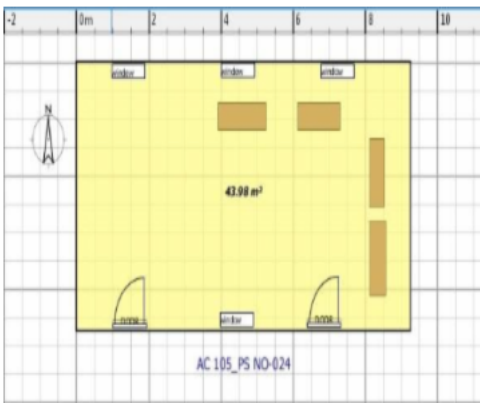

নিৰ্বাচক পঞ্জীয়ন বিষয়াৰ স্বাক্ষৰ

Nazri Naksha

Google Map View

Polling Station Building Front View

ভোটগ্ৰহন কেন্দ্ৰৰ সন্মুখৰ দৃশ্য

Cad View

Key MAP View

1 নাম : চম্পা শেনচোৰা স্বামীৰ নাম: চিত্ৰ শেনচোৰা ঘৰ নং : 2 বয়স : 52 লিঙ্গ : মহিলা	CNS2434573 ফটো উপলব্ধ	2 নাম : বাজেন শেনচোৰা পিতাৰ নাম: চিত্ৰ শেনচোৰা ঘৰ নং : 2 বয়স : 39 লিঙ্গ : পুৰুষ	CNS2434584 ফটো উপলব্ধ	R 3 নাম : মৌচমী শেনচোৰা স্বামীৰ নাম: বাজেন ঘৰ নং : 2 বয়স : 37 লিঙ্গ : মহিলা	CIM011955 ফটো উপলব্ধ
4 নাম : প্ৰাঞ্জল শেনচোৰা পিতাৰ নাম: ক্ষীৰ শেনচোৰা ঘৰ নং : 2 বয়স : 22 লিঙ্গ : পুৰুষ	CNS3859279 ফটো উপলব্ধ	5 নাম : ক্ষীৰ শেনচোৰা পিতাৰ নাম: শশীধৰ শেনচোৰা ঘৰ নং : 2 বয়স : 50 লিঙ্গ : পুৰুষ	CNS2434608 ফটো উপলব্ধ	6 নাম : প্ৰতিমা শেনচোৰা স্বামীৰ নাম: ক্ষীৰ শেনচোৰা ঘৰ নং : 2 বয়স : 45 লিঙ্গ : মহিলা	CNS2434619 ফটো উপলব্ধ
E 7 নাম : নিকুঞ্জ শেনচুৰা স্বামীৰ নাম: বালু শেনচুৰা ঘৰ নং : 9 বয়স : 80 লিঙ্গ : মহিলা	CNS2434631 ফটো উপলব্ধ	8 নাম : নিয়ৰাম লেখাৰু পিতাৰ নাম: চতাল লেখাৰু ঘৰ নং : 8 বয়স : 70 লিঙ্গ : পুৰুষ	CNS2434642 ফটো উপলব্ধ	9 নাম : দেবজিত লেখাৰু পিতাৰ নাম: নিয়ৰাম লেখাৰু ঘৰ নং : 8 বয়স : 33 লিঙ্গ : পুৰুষ	CNS2434675 ফটো উপলব্ধ
# 10 নাম : শোভনা খাণ্ডাধৰা পিতাৰ নাম: চেনিৰাম খাণ্ডাধৰা ঘৰ নং : 98 বয়স : 23 লিঙ্গ : মহিলা	CNS0418418 ফটো উপলব্ধ	11 নাম : মানসী গগৈ স্বামীৰ নাম: যতীন গগৈ ঘৰ নং : 5 বয়স : 48 লিঙ্গ : মহিলা	CNS2443927 ফটো উপলব্ধ	12 নাম : যতীন গগৈ পিতাৰ নাম: দিপেশ্বৰ গগৈ ঘৰ নং : 5 বয়স : 38 লিঙ্গ : পুৰুষ	CNS2434700 ফটো উপলব্ধ
13 নাম : ক্ষীৰোদ গগৈ পিতাৰ নাম: বগাধৰ গগৈ ঘৰ নং : 9 বয়স : 51 লিঙ্গ : পুৰুষ	CNS2443290 ফটো উপলব্ধ	14 নাম : তুলাৰাম গগৈ পিতাৰ নাম: বগাধৰ গগৈ ঘৰ নং : 9 বয়স : 47 লিঙ্গ : পুৰুষ	CNS2434733 ফটো উপলব্ধ	15 নাম : বীতা গগৈ স্বামীৰ নাম: ক্ষীৰোদ গগৈ ঘৰ নং : 9 বয়স : 45 লিঙ্গ : মহিলা	CNS2443563 ফটো উপলব্ধ
16 নাম : মালবিকা গগৈ স্বামীৰ নাম: তুলাৰাম গগৈ ঘৰ নং : 9 বয়স : 44 লিঙ্গ : মহিলা	CNS2434744 ফটো উপলব্ধ	17 নাম : লিজা গগৈ পিতাৰ নাম: তুলাৰাম গগৈ ঘৰ নং : 07 বয়স : 21 লিঙ্গ : মহিলা	CIM0038562 ফটো উপলব্ধ	18 নাম : ডিম্বোধৰ গগৈ পিতাৰ নাম: ভীমা গগৈ ঘৰ নং : 8 বয়স : 50 লিঙ্গ : পুৰুষ	CNS2434766 ফটো উপলব্ধ
19 নাম : ঠানুৰাম গগৈ পিতাৰ নাম: ভীমা গগৈ ঘৰ নং : 8 বয়স : 42 লিঙ্গ : পুৰুষ	CNS2434777 ফটো উপলব্ধ	20 নাম : বৰ্ণালী গগৈ স্বামীৰ নাম: ডিম্বোধৰ গগৈ ঘৰ নং : 8 বয়স : 37 লিঙ্গ : মহিলা	CNS2434788 ফটো উপলব্ধ	21 নাম : জৰি গগৈ স্বামীৰ নাম: ঠানুৰাম গগৈ ঘৰ নং : 8 বয়স : 36 লিঙ্গ : মহিলা	CNS2434799 ফটো উপলব্ধ
S2 22 নাম : ভাৰতী গগৈ পিতাৰ নাম: দুলাল গগৈ ঘৰ নং : 8 বয়স : 27 লিঙ্গ : মহিলা	CNS0339622 ফটো উপলব্ধ	23 নাম : সনধানী গগৈ পিতাৰ নাম: ডিম্বোধৰ গগৈ ঘৰ নং : 8 বয়স : 25 লিঙ্গ : মহিলা	CNS0254003 ফটো উপলব্ধ	24 নাম : সৌৰভ গগৈ পিতাৰ নাম: দুলাল গগৈ ঘৰ নং : 8 বয়স : 25 লিঙ্গ : পুৰুষ	CNS0346924 ফটো উপলব্ধ
25 নাম : মনুয়া গগৈ পিতাৰ নাম: ডিম্বোধৰ গগৈ ঘৰ নং : 08 বয়স : 19 লিঙ্গ : পুৰুষ	CIM0153502 ফটো উপলব্ধ	S 26 নাম : হীৰক জ্যোতি টায়ে পিতাৰ নাম: মুকুন্দ টায়ে ঘৰ নং : 8 বয়স : 23 লিঙ্গ : পুৰুষ	CNS0449041 ফটো উপলব্ধ	27 নাম : অমৃত গগৈ পিতাৰ নাম: অলেশ্বৰ গগৈ ঘৰ নং : 9 বয়স : 54 লিঙ্গ : পুৰুষ	CNS2434813 ফটো উপলব্ধ
28 নাম : খগেশ্বৰ গগৈ পিতাৰ নাম: অলেশ্বৰ গগৈ ঘৰ নং : 9 বয়স : 52 লিঙ্গ : পুৰুষ	CNS2434824 ফটো উপলব্ধ	29 নাম : দেবজ্যোতি গগৈ স্বামীৰ নাম: খগেশ্বৰ গগৈ ঘৰ নং : 9 বয়স : 47 লিঙ্গ : মহিলা	CNS2434835 ফটো উপলব্ধ	30 নাম : পিংকু গগৈ পিতাৰ নাম: খগেশ্বৰ গগৈ ঘৰ নং : 9 বয়স : 29 লিঙ্গ : পুৰুষ	CNS0082792 ফটো উপলব্ধ